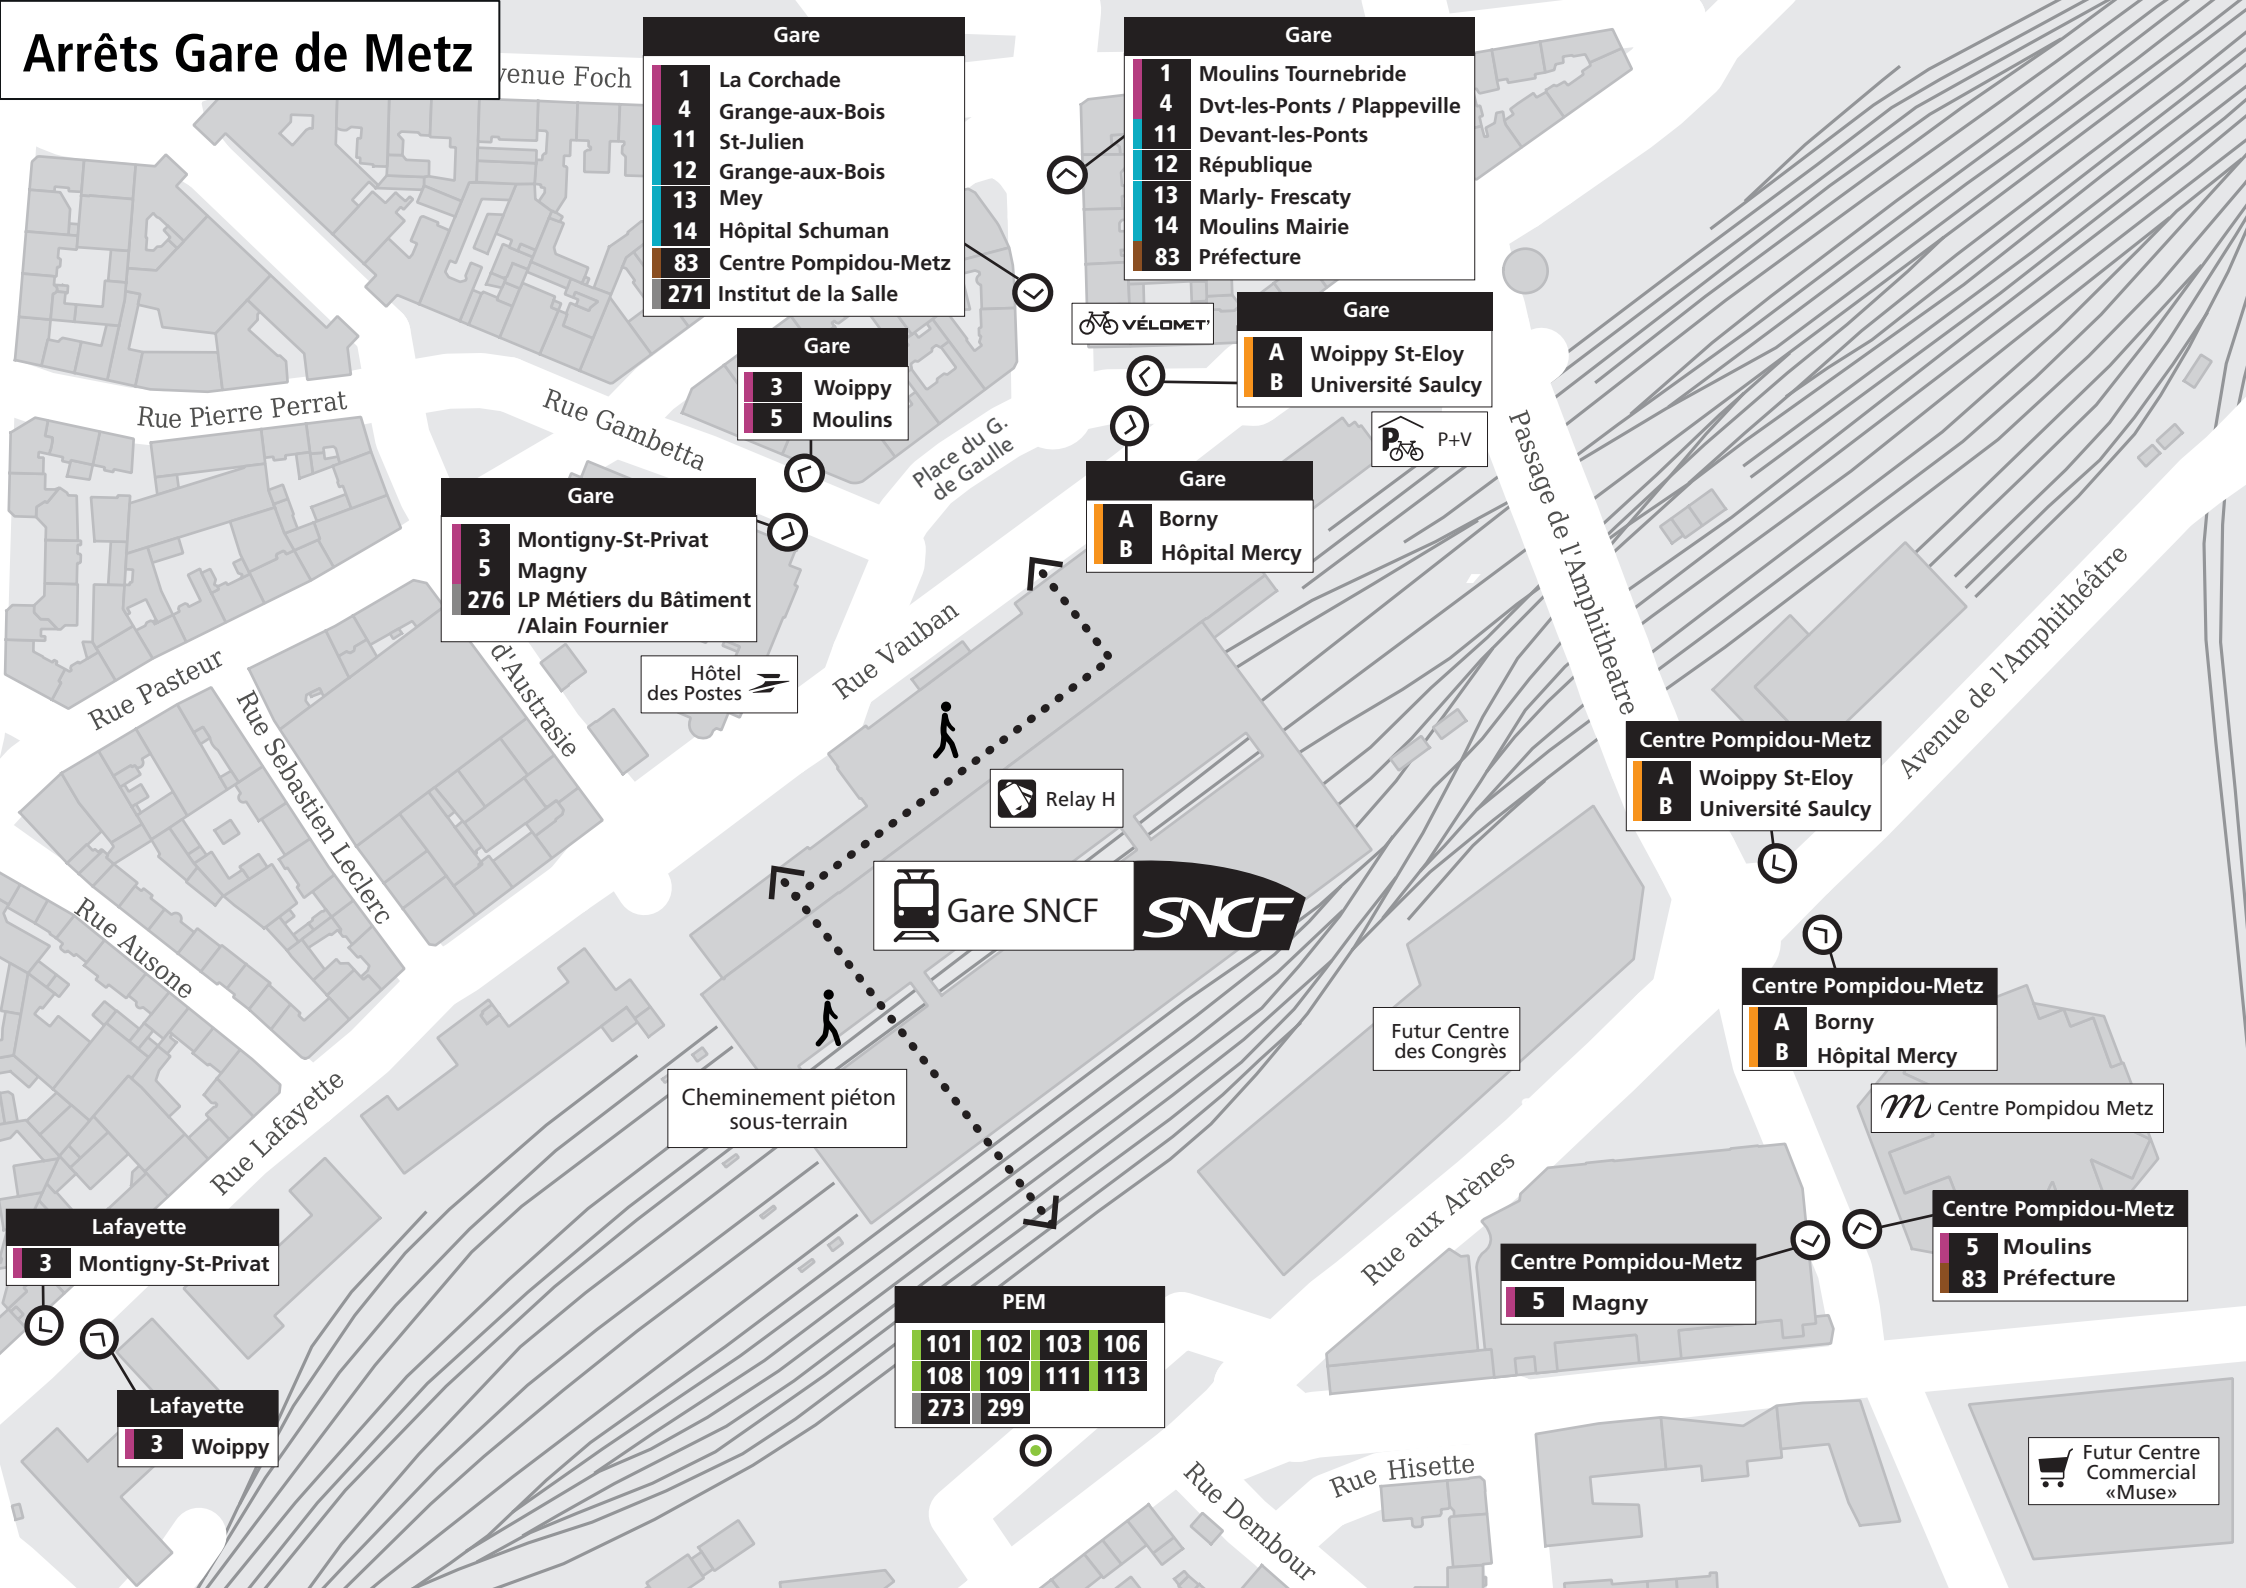

Arrêts Gare de Metz

- Gare**
- 1 La Corchade
 - 4 Grange-aux-Bois
 - 11 St-Julien
 - 12 Grange-aux-Bois
 - 13 Mey
 - 14 Hôpital Schuman
 - 83 Centre Pompidou-Metz
 - 271 Institut de la Salle

- Gare**
- 1 Moulins Tournebride
 - 4 Dvt-les-Ponts / Plappeville
 - 11 Devant-les-Ponts
 - 12 République
 - 13 Marly- Frescaty
 - 14 Moulins Mairie
 - 83 Préfecture

- Gare**
- 3 Woippy
 - 5 Moulins

- Gare**
- A Woippy St-Eloy
 - B Université Saulcy

- Gare**
- 3 Montigny-St-Privat
 - 5 Magny
 - 276 LP Métiers du Bâtiment /Alain Fournier

- Gare**
- A Borny
 - B Hôpital Mercy

Rue Pierre Perrat

Rue Gambetta

Place du G. de Gaulle

Rue Vauban

Passage de l'Amphithéâtre

Avenue de l'Amphithéâtre

Rue Pasteur

Rue Sébastien Leclerc

Rue d'Austrasie

Rue Ausone

Rue Lafayette

Rue aux Arènes

Rue Dembour

Rue Hisette