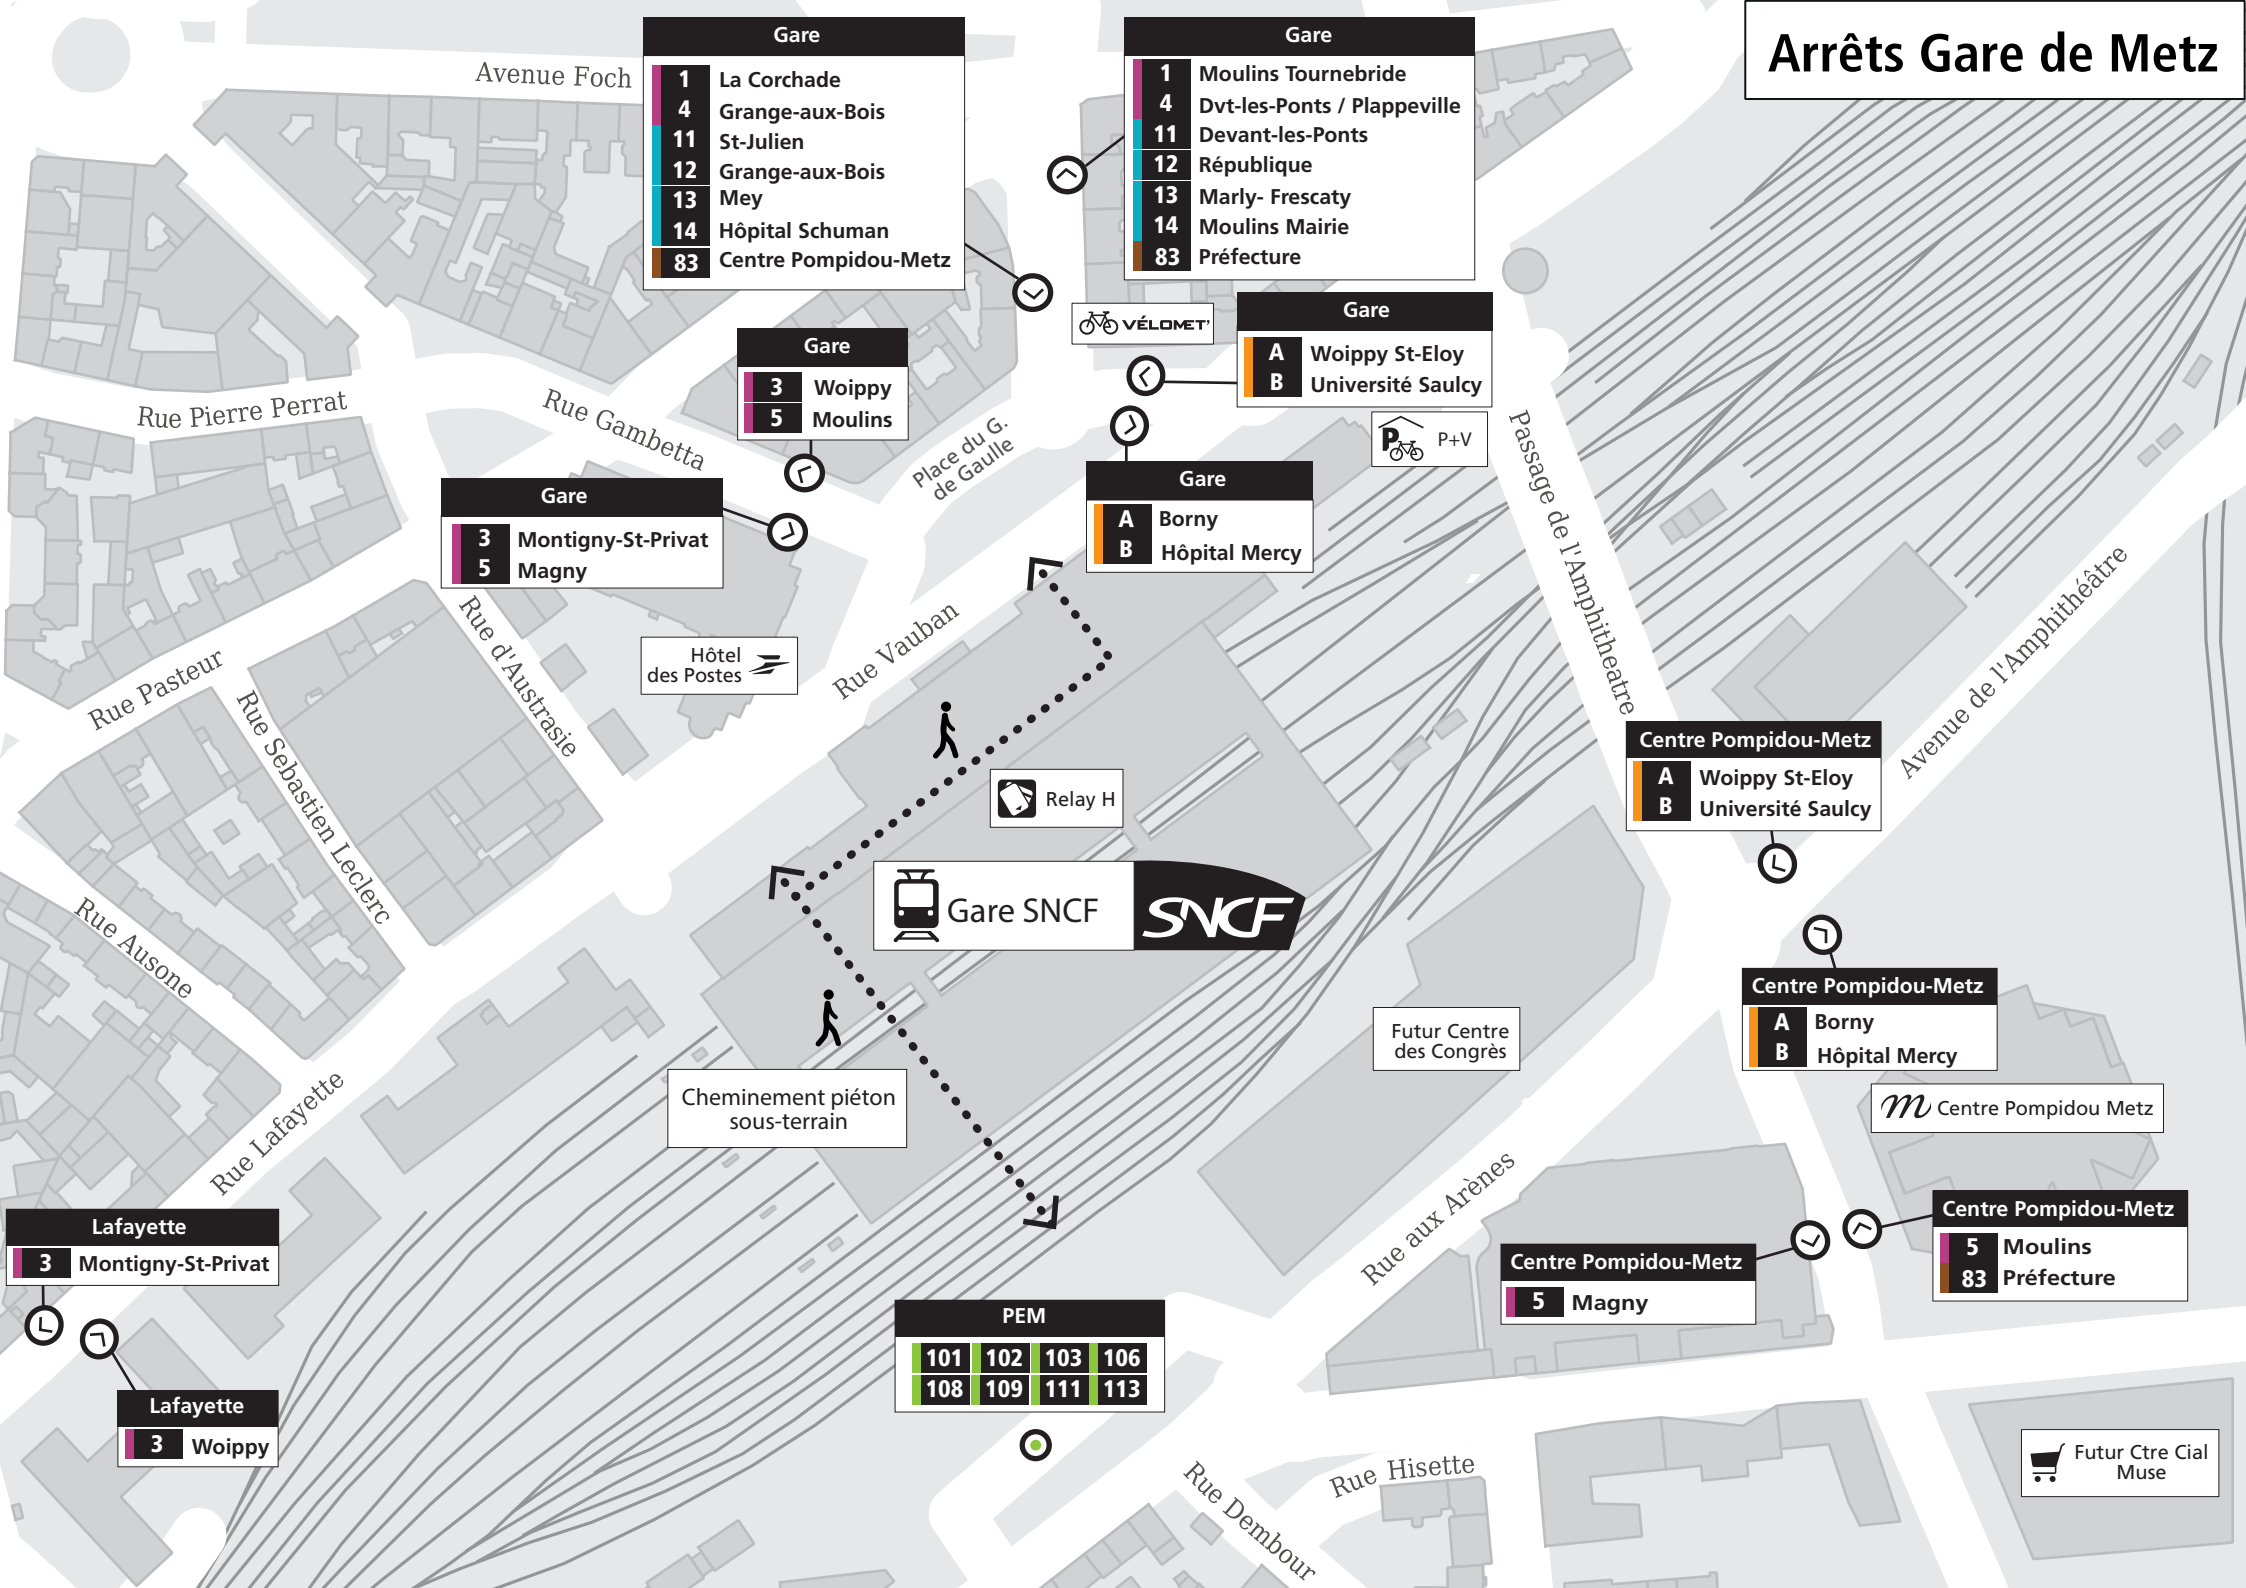

Arrêts Gare de Metz

Gare

- 1 La Corchade
- 4 Grange-aux-Bois
- 11 St-Julien
- 12 Grange-aux-Bois
- 13 Mey
- 14 Hôpital Schuman
- 83 Centre Pompidou-Metz

Gare

- 1 Moulins Tournebride
- 4 Dvt-les-Ponts / Plappeville
- 11 Devant-les-Ponts
- 12 République
- 13 Marly- Frescaty
- 14 Moulins Mairie
- 83 Préfecture

Gare

- 3 Woippy
- 5 Moulins

Gare

- A Woippy St-Eloy
- B Université Saulcy

Gare

- 3 Montigny-St-Privat
- 5 Magny

Gare

- A Borny
- B Hôpital Mercy

Rue Pierre Perrat

Rue Gambetta

Place du G. de Gaulle

Rue Pasteur

Rue Sébastien Leclerc

Rue d'Austrasie

Rue Vauban

Passage de l'Amphithéâtre

Avenue de l'Amphithéâtre

Rue Ausone

Rue Lafayette

Rue aux Arènes

Rue Dembour

Rue Hisette