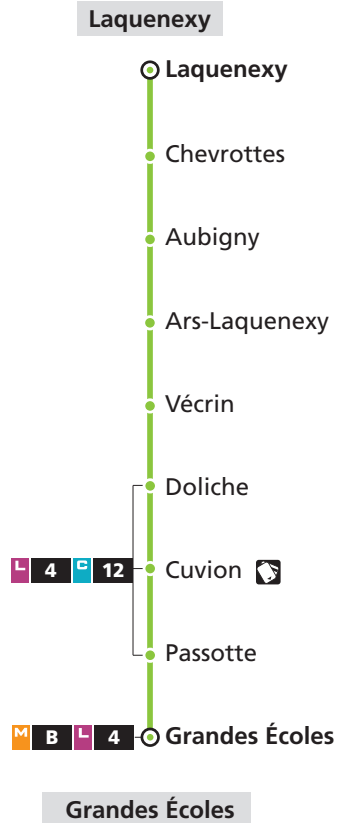

Grandes Écoles

Horaires Eté 2015
du 6 juillet au 30 août

 lemet.fr

 lemet.fr

DU LUNDI AU SAMEDI

Laquenexy	Aubigny	Ars-Laquenexy	Cuvion	Grandes Écoles
5h21	5h27	5h28	5h32	5h35
5h51	5h57	5h58	6h02	6h05
6h35	6h41	6h42	6h46	6h49
7h13	7h19	7h20	7h24	7h27
7h57	8h03	8h04	8h08	8h11
8h28	8h34	8h35	8h39	8h42
9h12	9h18	9h19	9h23	9h26
9h55	10h01	10h02	10h06	10h09
10h27	10h33	10h34	10h38	10h41
11h12	11h18	11h19	11h23	11h26
11h56	12h02	12h03	12h07	12h10
12h28	12h34	12h35	12h39	12h42
13h12	13h18	13h19	13h23	13h26
13h56	14h02	14h03	14h07	14h10
14h28	14h34	14h35	14h39	14h42
15h12	15h18	15h19	15h23	15h26
15h56	16h02	16h03	16h07	16h10
16h28	16h34	16h35	16h39	16h42
17h12	17h18	17h19	17h23	17h26
17h56	18h02	18h03	18h07	18h10
18h28	18h34	18h35	18h39	18h42
19h12	19h18	19h19	19h23	19h26
20h02	20h08	20h09	20h13	20h16
20h37	20h43	20h44	20h48	20h51