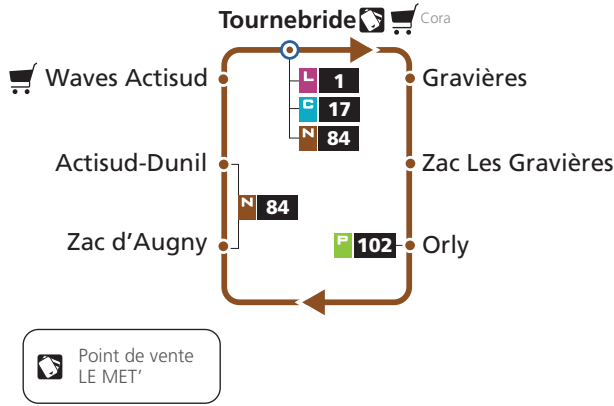

**N**

**Actisud**

SECTEUR

**Moulins Tournebride**

amplitude horaire  
du lundi au samedi  
Ne circule pas les  
dimanches et jours fériés

NAVETTE

  
**LE MET'**  
Metz Métropole vous transporte

**N ACTISUD** Moulins Tournebride

SAMEDI

Tournebride	Gravières	Orly	Zac d'Augny	Actisud Dumil	Waves Actisud	Tournebride
7h15	7h18	7h20	7h23	7h25	7h26	7h31
7h40	7h43	7h45	7h48	7h50	7h51	7h56
8h44	8h47	8h49	8h52	8h54	8h55	9h00
9h05	9h08	9h10	9h13	9h15	9h16	9h21
9h27	9h30	9h32	9h35	9h37	9h38	9h43
9h57	10h00	10h02	10h05	10h07	10h08	10h13
10h27	10h30	10h32	10h35	10h37	10h38	10h43
10h58	11h01	11h03	11h06	11h08	11h09	11h14
12h05	12h08	12h10	12h13	12h15	12h16	12h21
12h32	12h35	12h37	12h40	12h42	12h43	12h48
12h56	12h59	13h01	13h04	13h06	13h07	13h12
14h02	14h06	14h09	14h13	14h15	14h16	14h22
14h35	14h39	14h42	14h46	14h48	14h49	14h55
15h10	15h14	15h17	15h21	15h23	15h24	15h30
16h17	16h21	16h24	16h28	16h30	16h31	16h37
16h51	16h55	16h58	17h02	17h04	17h05	17h11
17h23	17h27	17h30	17h34	17h36	17h37	17h43
18h32	18h36	18h39	18h43	18h45	18h46	18h52
19h08	19h12	19h15	19h19	19h21	19h22	19h28
19h28	19h32	19h35	19h39	19h41	19h42	19h48