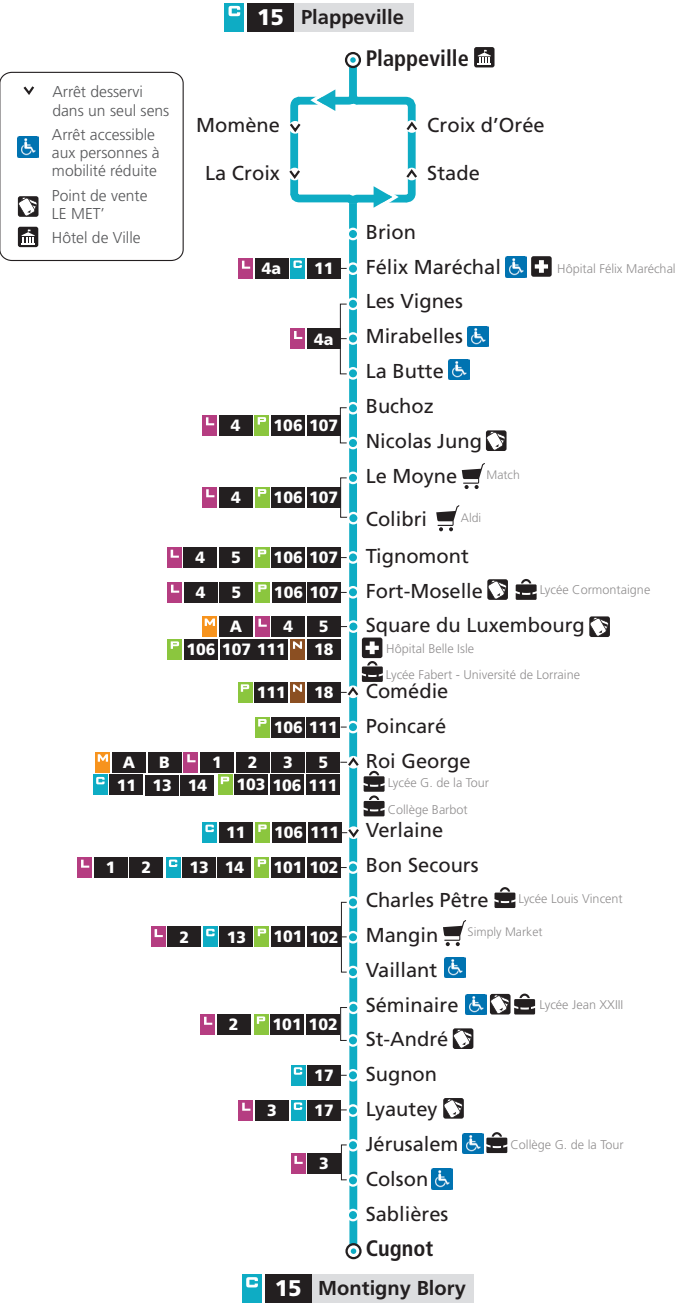

## DU LUNDI AU VENDREDI

Cugnot	Séminaire	Bon Secours	Square du Luxembourg	Nicolas Jung	Félix Marechal	Plappeville
7h20	7h29	7h35	7h54	7h58	8h02	8h05
8h20	8h29	8h36	8h49	8h53	8h57	9h00
9h15	9h23	9h28	9h39	9h43	9h47	9h50
10h13	10h21	10h26	10h37	10h41	10h45	10h48
11h08	11h16	11h21	11h32	11h36	11h40	11h43
11h48	11h56	12h01	12h12	12h17	12h22	12h25
12h48	12h56	13h01	13h12	13h17	13h22	13h25
13h20	13h28	13h33	13h44	13h49	13h53	13h56
14h11	14h19	14h24	14h35	14h40	14h44	14h47
15h07	15h15	15h20	15h32	15h37	15h41	15h44
15h51	16h00	16h05	16h20	16h26	16h30	16h33
16h51	17h00	17h05	17h20	17h27	17h32	17h35
17h52	18h01	18h06	18h20	18h26	18h30	18h33
18h49	18h57	19h01	19h12	19h17	19h21	19h24

# 15

DIRECTIONS

## Montigny Blory

fréquence

amplitude horaire  
du lundi au vendredi  
Ne circule pas les  
dimanches et jours fériés

CITEIS

**DU LUNDI AU VENDREDI**

Plappeville	Félix Maréchal	Nicolas Jung	Square du Luxembourg	Bon Secours	Séminaire	Cugnot
7h20	7h23	7h28	7h38	7h46	7h52	7h59
8h16	8h19	8h24	8h32	8h39	8h44	8h51
9h12	9h15	9h18	9h26	9h32	9h37	9h44
10h10	10h13	10h16	10h24	10h30	10h35	10h42
10h55	10h58	11h01	11h09	11h15	11h20	11h27
11h54	11h57	12h00	12h08	12h15	12h21	12h28
12h31	12h34	12h37	12h45	12h52	12h58	13h05
13h30	13h34	13h37	13h45	13h52	13h57	14h04
14h10	14h14	14h17	14h25	14h32	14h37	14h44
14h56	15h00	15h03	15h11	15h18	15h23	15h30
15h53	15h57	16h00	16h08	16h15	16h21	16h28
16h52	16h56	16h59	17h07	17h16	17h22	17h29
17h53	17h57	18h00	18h08	18h15	18h21	18h28
18h52	18h55	18h58	19h06	19h12	19h17	19h24

**15** → Montigny Blory

**SAMEDI**

Plappeville	Félix Maréchal	Nicolas Jung	Square du Luxembourg	Bon Secours	Séminaire	Cugnot
7h17	7h20	7h25	7h35	7h42	7h48	7h55
8h10	8h13	8h18	8h26	8h33	8h38	8h45
9h00	9h03	9h06	9h14	9h21	9h26	9h33
10h30	10h33	10h36	10h44	10h50	10h55	11h02
12h00	12h03	12h06	12h14	12h21	12h27	12h34
13h31	13h34	13h37	13h45	13h52	13h57	14h04
15h03	15h06	15h09	15h17	15h24	15h29	15h36
16h35	16h38	16h41	16h49	16h57	17h03	17h10
18h07	18h10	18h13	18h21	18h28	18h33	18h40