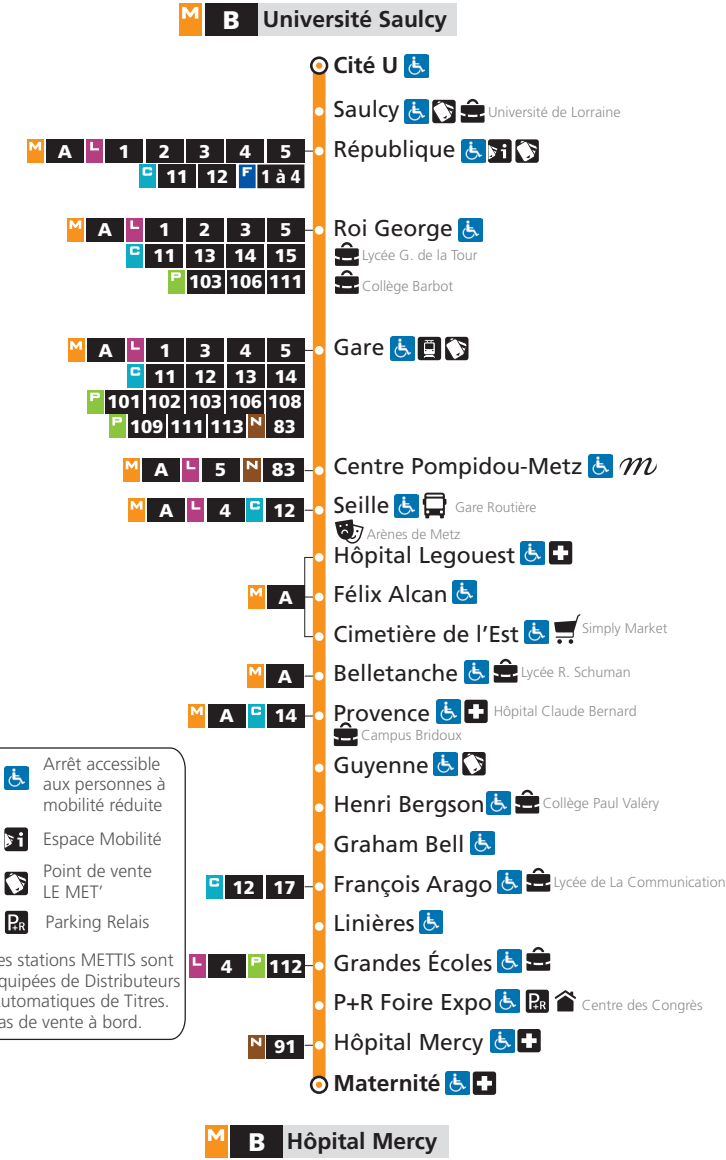

HORAIRES HIVER  
DU 29 AOÛT 2016 AU 9 JUILLET 2017

**M****B**

DIRECTIONS

**Hôpital Mercy****Université Saulcy**

fréquence en  
heures de pointe

amplitude horaire  
du lundi au vendredi

METTIS

**M B** PLAN DE LIGNE ET CORRESPONDANCES

**B** → Université Saulcy  
DU LUNDI AU VENDREDI

|  | Maternité | Grandes Écoles | Provence | Hôpital Legouest | Gare | République | Cité U |
|--|-----------|----------------|----------|------------------|------|------------|--------|
|  | 5h28      | 5h34           | 5h42     | 5h48             | 5h52 | 5h56       | 6h00   |
|  | 5h59      | 6h05           | 6h13     | 6h19             | 6h23 | 6h27       | 6h31   |
|  | 6h14      | 6h20           | 6h28     | 6h34             | 6h38 | 6h42       | 6h46   |
|  | 6h27      | 6h33           | 6h41     | 6h47             | 6h51 | 6h55       | 6h59   |
|  | 6h37      | 6h43           | 6h51     | 6h57             | 7h01 | 7h05       | 7h10   |
|  | 6h47      | 6h53           | 7h01     | 7h07             | 7h11 | 7h15       | 7h20   |
|  | 6h57      | 7h03           | 7h11     | 7h17             | 7h21 | 7h25       | 7h30   |
|  | 7h06      | 7h12           | 7h20     | 7h26             | 7h30 | 7h35       | 7h41   |
|  | 7h14      | 7h20           | 7h28     | 7h34             | 7h39 | 7h44       | 7h50   |
|  | 7h16      | 7h22           | 7h30     | 7h36             | 7h41 | 7h46       | 7h52   |
|  | 7h25      | 7h31           | 7h39     | 7h45             | 7h50 | 7h55       | 8h00   |
|  | 7h36      | 7h42           | 7h50     | 7h56             | 8h01 | 8h05       | 8h10   |