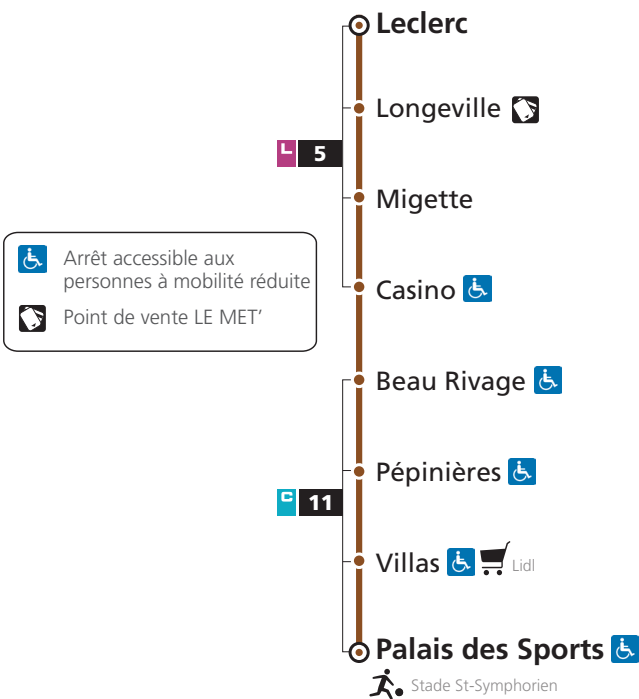

 Téléchargez votre fiche horaire à l'arrêt sur lemet.fr

DIRECTIONS

Palais des Sports
Longeville Leclerc

Renseignements

Espace Mobilité
Place de la République – Metz

0 800 00 29 38 Service & appel gratuits

lemet.fr

fréquence en heures de pointe

amplitude horaire du lundi au samedi
Ne circule pas les dimanches et jours fériés

N 19 Longeville Leclerc

N 19 Palais des Sports

DU LUNDI AU SAMEDI

Leclerc	Longeville	Migette	Beau Rivage	Pépinières	Villas	Palais des Sports
6h00	6h01	6h01	6h03	6h04	6h05	6h06
7h00	7h01	7h01	7h03	7h05	7h06	7h07
8h00	8h01	8h01	8h03	8h05	8h06	8h07
9h00	9h01	9h01	9h03	9h04	9h05	9h06
10h00	10h01	10h01	10h03	10h04	10h05	10h06
11h00	11h01	11h01	11h03	11h04	11h05	11h06
12h00	12h01	12h01	12h03	12h04	12h05	12h06
13h00	13h01	13h01	13h03	13h04	13h05	13h06
14h00	14h01	14h01	14h03	14h04	14h05	14h06
15h00	15h01	15h01	15h03	15h04	15h05	15h06
16h00	16h01	16h01	16h03	16h04	16h05	16h06
17h00	17h01	17h01	17h03	17h05	17h06	17h07
18h00	18h01	18h01	18h03	18h05	18h06	18h07
19h00	19h01	19h01	19h03	19h04	19h05	19h06
20h00	20h01	20h01	20h03	20h04	20h05	20h06

19 → Longeville Leclerc

DU LUNDI AU SAMEDI

Palais des Sport	Villas	Pépinières	Beau Rivage	Migette	Longeville	Leclerc
6h15	6h16	6h16	6h17	6h19	6h20	6h21
7h15	7h16	7h17	7h18	7h19	7h20	7h21
8h15	8h16	8h17	8h18	8h19	8h20	8h21
9h15	9h16	9h16	9h17	9h19	9h20	9h21
10h15	10h16	10h16	10h17	10h19	10h20	10h21
11h15	11h16	11h16	11h17	11h19	11h20	11h21
12h15	12h16	12h16	12h17	12h19	12h20	12h21
13h15	13h16	13h16	13h17	13h19	13h20	13h21
14h15	14h16	14h16	14h17	14h19	14h20	14h21
15h15	15h16	15h16	15h17	15h19	15h20	15h21
16h15	16h16	16h17	16h18	16h20	16h21	16h22
17h15	17h16	17h17	17h18	17h20	17h21	17h22
18h15	18h16	18h17	18h18	18h20	18h21	18h22
19h15	19h16	19h16	19h17	19h19	19h20	19h21
20h15	20h16	20h16	20h17	20h19	20h20	20h21