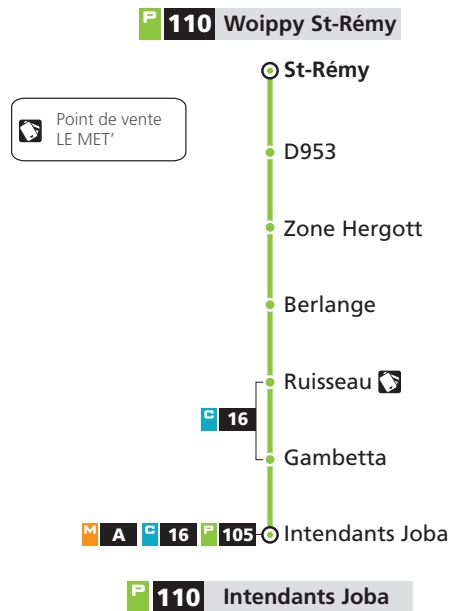

A COMPTER DU 29 AOÛT 2016

DIRECTIONS

Woippy St-Rémy

Intendants Joba

fréquence en heures de pointe

amplitude horaire du lundi au samedi

110 → Woippy St-Rémy

DU LUNDI AU SAMEDI

	Gare Routière	Intendants Joba	Ruisseau	Berlange	Zone Hergott	D 953	Woippy St-Rémy
5h10	-	-	5h22	5h23	5h24	5h25	
6h05 ^c	-	-	6h29 ^c	6h30 ^c	6h31 ^c	6h32 ^c	
6h28 ^a	-	-	6h50 ^a	6h51 ^a	6h52 ^a	6h53 ^a	
6h40 ^e	-	-	6h57 ^e	6h58 ^e	6h59 ^e	7h00 ^e	
6h45	-	-	6h57	6h58	6h59	7h00	
7h05	-	-	7h25	7h26	7h27	7h28	
7h30 ^c	-	-	7h55 ^c	7h56 ^c	7h57 ^c	7h58 ^c	
7h45	-	-	8h13	8h14	8h15	8h16	
7h50	-	-	8h12	8h13	8h14	8h15	
8h00	-	-	8h22	8h23	8h24	8h25	
8h25	-	-	8h47	8h48	8h49	8h50	
8h39	-	-	9h01	9h02	9h03	9h04	
9h05 ^c	-	-	9h27 ^c	9h28 ^c	9h29 ^c	9h30 ^c	
9h25	-	-	9h47	9h48	9h49	9h50	
9h50	-	-	10h12	10h13	10h14	10h15	
9h55	-	-	10h20	10h21	10h22	10h23	
10h20	-	-	10h42	10h43	10h44	10h45	
10h50	-	-	11h12	11h13	11h14	11h15	
11h10 ^b	-	-	11h32 ^b	11h33 ^b	11h34 ^b	11h35 ^b	
11h25	-	-	11h47	11h48	11h49	11h50	
11h35	-	-	11h32	11h33	11h34	12h00	
11h50	-	-	12h12	12h13	12h14	12h15	
12h20 ^c	-	-	12h46 ^c	12h47 ^c	12h48 ^c	12h49	
12h25	-	-	12h37	12h38	12h39	12h40	
13h20	-	-	13h37	13h38	13h39	13h40	
13h25 ^b	-	-	13h51 ^b	13h52 ^b	13h53 ^b	13h54 ^b	
14h20	-	-	14h42	14h43	14h44	14h45	
14h25	-	-	14h49	14h50	14h51	14h52	
14h55	-	-	15h17	15h18	15h19	15h20	
15h15	-	-	15h37	15h38	15h39	15h40	
15h25	-	-	15h37	15h38	15h39	15h40	
16h05	-	-	16h38	16h39	16h40	16h41	
16h20 ^b	-	-	16h42 ^b	16h43 ^b	16h44 ^b	16h45 ^b	
16h35 ^a	-	-	16h57 ^a	16h58 ^a	16h59 ^a	17h00 ^a	
16h55 ^c	-	-	17h18 ^c	17h19 ^c	17h20 ^c	17h21 ^c	
17h10 ^b	-	-	17h45 ^b	17h46 ^b	17h47 ^b	17h48 ^b	
17h20 ^b	-	-	17h49 ^b	17h50 ^b	17h51 ^b	17h52 ^b	
17h30	-	-	17h52	17h53	17h54	17h55	
18h00 ^a	-	-	18h22	18h23	18h24	18h25 ^a	
18h15	-	-	18h37	18h38	18h39	18h40	
18h30	-	-	18h52	18h53	18h54	18h55	
18h35 ^b	-	-	18h57 ^b	18h58 ^b	18h59 ^b	19h00 ^b	