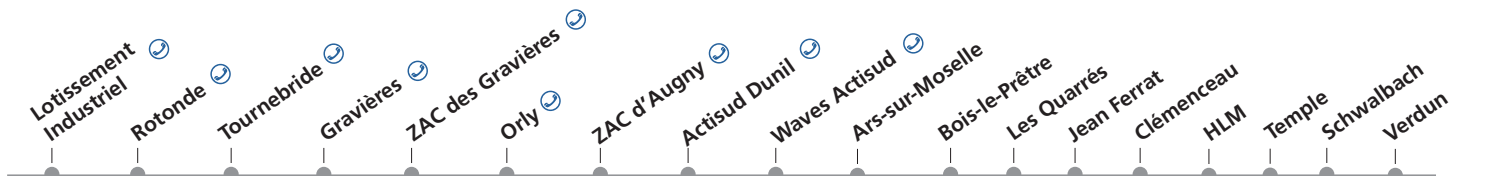

12h00	12h01	12h02	12h04	12h05	12h06	12h08	12h09	12h11	12h21
18h00	18h01	18h02	18h04	18h05	18h06	18h08	18h09	18h11	18h21

Arrivées de 5 à 10 minutes après l'heure de passage à l'arrêt Ars-sur-Moselle.

Services disponibles uniquement sur réservation