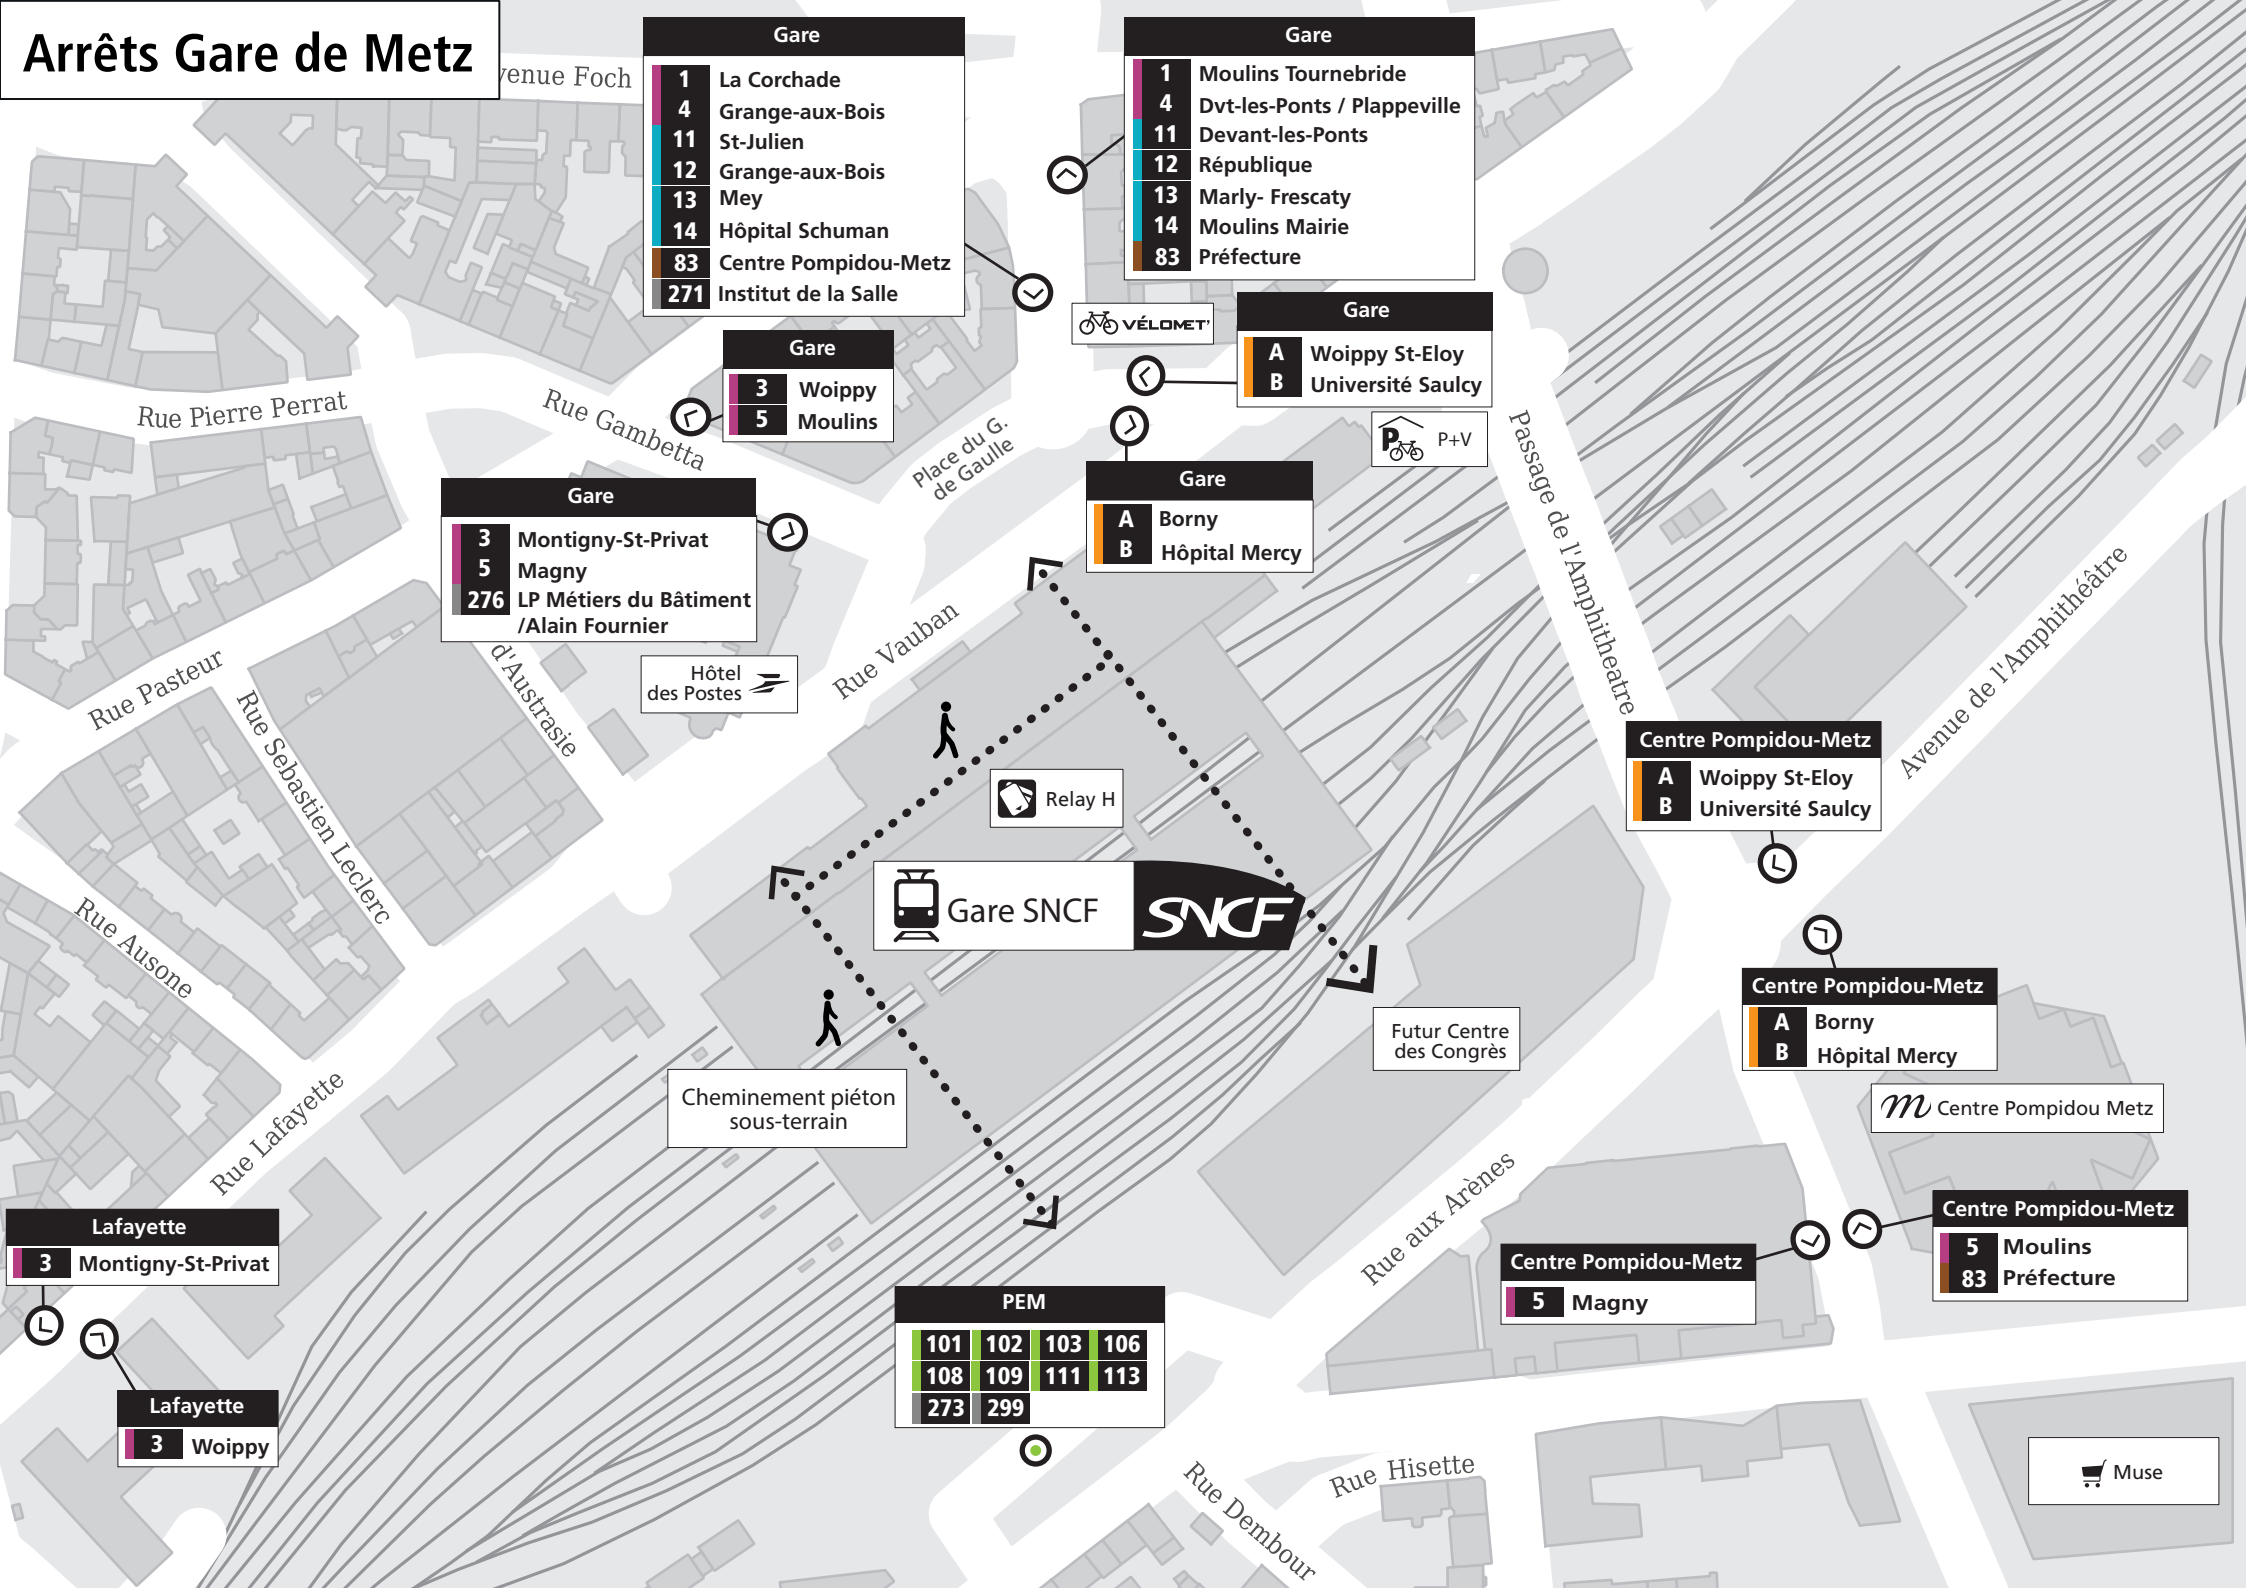

# Arrêts Gare de Metz

- Gare**
- 1 La Corchade
  - 4 Grange-aux-Bois
  - 11 St-Julien
  - 12 Grange-aux-Bois
  - 13 Mey
  - 14 Hôpital Schuman
  - 83 Centre Pompidou-Metz
  - 271 Institut de la Salle

- Gare**
- 1 Moulins Tournebride
  - 4 Dvt-les-Ponts / Plappeville
  - 11 Devant-les-Ponts
  - 12 République
  - 13 Marly- Frescaty
  - 14 Moulins Mairie
  - 83 Préfecture

- Gare**
- 3 Woippy
  - 5 Moulins

- Gare**
- A Woippy St-Eloy
  - B Université Saulcy

- Gare**
- 3 Montigny-St-Privat
  - 5 Magny
  - 276 LP Métiers du Bâtiment /Alain Fournier

- Gare**
- A Borny
  - B Hôpital Mercy

- Centre Pompidou-Metz**
- A Woippy St-Eloy
  - B Université Saulcy

- Centre Pompidou-Metz**
- A Borny
  - B Hôpital Mercy

- Centre Pompidou-Metz**
- 5 Moulins
  - 83 Préfecture

- Lafayette**
- 3 Montigny-St-Privat

- Lafayette**
- 3 Woippy

**PEM**

101	102	103	106
108	109	111	113
273	299		

Hôtel des Postes

Relay H

Gare SNCF **SNCF**

Futur Centre des Congrès

Cheminement piéton sous-terrain