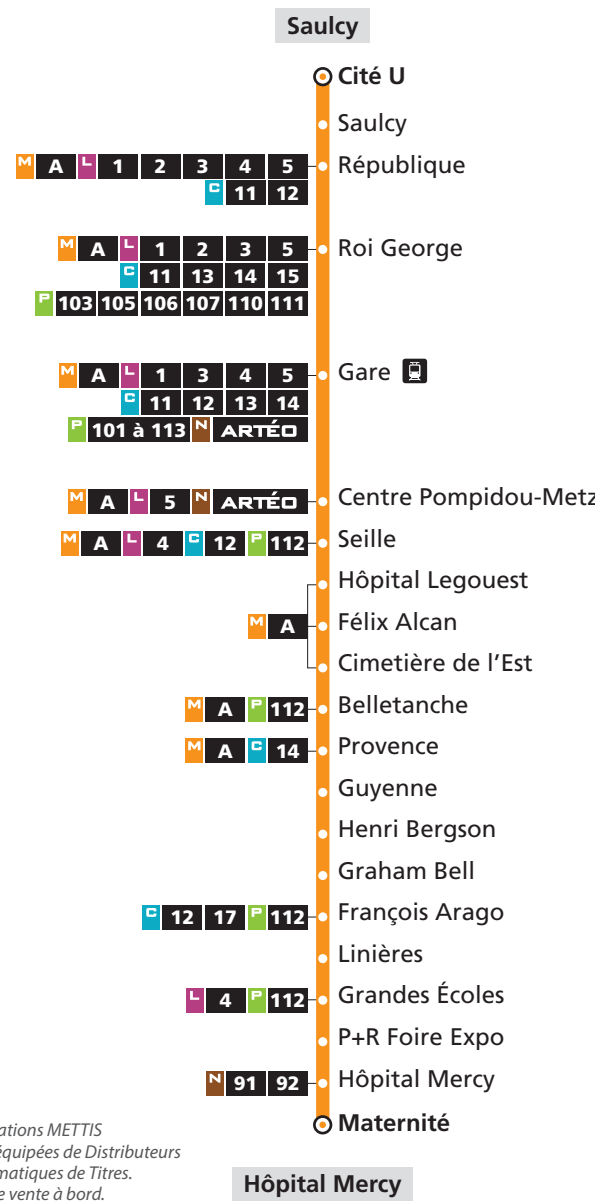

NIVEAU 2

→ Borny

DU LUNDI AU VENDREDI - SERVICE MINIMUM

P+R Woippy	Pontiffroy	République	Gare	Hôpital Legouest	Provence	Jules Michelet
16h06	16h12	16h16	16h21	16h28	16h36	16h42
16h27	16h33	16h37	16h42	16h49	16h57	17h03
16h48	16h54	16h58	17h03	17h10	17h18	17h24
16h59	17h05	17h09	17h14	17h21	17h29	17h35
17h20	17h26	17h30	17h35	17h42	17h50	17h56
17h30	17h36	17h40	17h45	17h52	18h00	18h06
17h41	17h47	17h51	17h56	18h03	18h11	18h17
18h02	18h08	18h12	18h17	18h24	18h32	18h38
18h23	18h29	18h33	18h38	18h45	18h53	18h59
18h33	18h39	18h43	18h48	18h55	19h03	19h09
18h55	19h01	19h05	19h10	19h17	19h25	19h31
19h07	19h12	19h16	19h21	19h28	19h36	19h42
19h19	19h24	19h28	19h33	19h40	19h48	19h54
19h33	19h38	19h42	19h47	19h54	20h02	20h08
19h48	19h53	19h57	20h02	20h09	20h17	20h23
20h03	20h08	20h12	20h17	20h24	20h32	20h38
20h18	20h23	20h27	20h32	20h39	20h47	20h53
20h33	20h38	20h42	20h47	20h54	21h02	21h08
20h51	20h56	21h00	21h05	21h12	21h20	21h26
21h14	21h18	21h22	21h27	21h34	21h42	21h48
21h43	21h47	21h51	21h56	22h03	22h11	22h17
22h18	22h22	22h26	22h31	22h38	22h46	22h52
22h50	22h54	22h58	23h03	23h10	23h18	23h24
23h22	23h26	23h30	23h35	23h42	23h50	23h56
23h59	0h03	0h07	0h12	0h19	0h27	0h33

NIVEAU 3

B → Hôpital Mercy

DU LUNDI AU VENDREDI - SERVICE MINIMUM

Cité U	République	Gare	Hôpital Legouest	Provence	Grandes Écoles	Maternité
5h13	5h18	5h22	5h27	5h34	5h42	5h48
6h05	6h10	6h14	6h19	6h26	6h34	6h40
6h38	6h43	6h47	6h52	6h59		