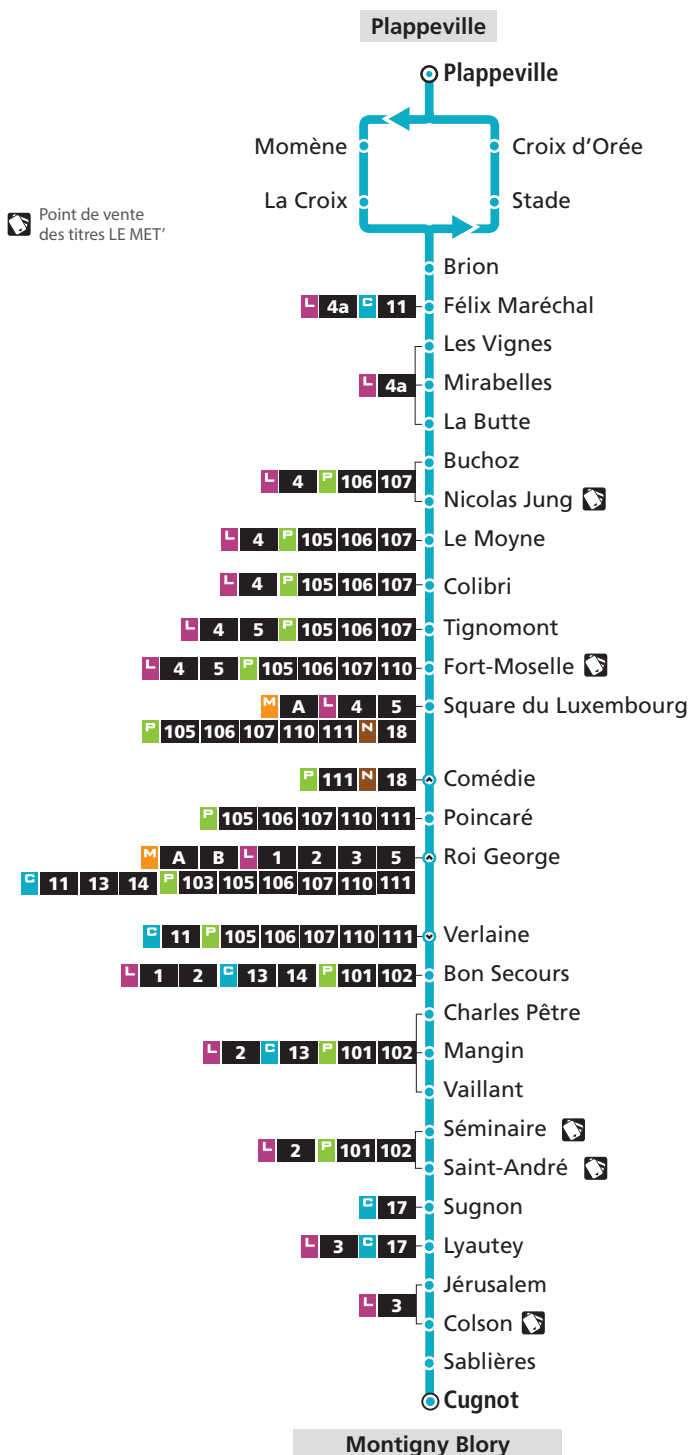

 **lemet.fr**

Recherche d'itinéraire simplifiée

Vos fiches horaires à l'arrêt

Cartographie interactive

HORAIRES HIVER
A COMPTER DU 9 FÉVRIER 2015

C

15

DIRECTIONS

 **N° Vert 0 800 00 29 38**
Appel gratuit depuis un poste fixe

LE MET'
Metz Métropole vous transporte

 **lemet.fr**

LE MET'
Metz Métropole vous transporte

15 PLAN DE LIGNE ET CORRESPONDANCES

15 → Montigny Blory

DU LUNDI AU SAMEDI

Plappeville	Félix Maréchal	Nicolas Jung	Square du Luxembourg	Bon Secours	Séminaire	Cugnot
7h20	7h23	7h28	7h38	7h45	7h51	7h58
8h16	8h19	8h24	8h32	8h39	8h44	8h51
9h12	9h15	9h18	9h26	9h33	9h38	9h45
10h10	10h13	10h16	10h24	10h30	10h35	10h42
10h55	10h58	11h01	11h09	11h15	11h20	11h27
11h54	11h57	12h00	12h08	12h15	12h21	12h28
12h31	12h34	12h37	12h45	12h52	12h58	13h05
13h31	13h34	13h37	13h45	13h52	13h57	14h04
14h11	14h14	14h17	14h25	14h32	14h37	14h44
14h57	15h00	15h03	15h11	15h18	15h23	15h30
15h54	15h57	16h00	16h08	16h15	16h21	16h28
16h53	16h56	16h59	17h07	17h16	17h22	17h29
17h54	17h57	18h00	18h08	18h15	18h21	18h28
18h52	18h55	18h58	19h06	19h12	19h17	19h24

15 → Plappeville

DU LUNDI AU SAMEDI

Cugnot	Séminaire	Bon Secours	Square du Luxembourg	Nicolas Jung	Félix Maréchal	Plappeville
7h20	7h29	7h35	7h52	7h56	8h00	8h03
8h20	8h29	8h35	8h47	8h51	8h55	8h58
9h15	9h23	9h28	9h39	9h43	9h47	9h50
10h13	10h21	10h26	10h37	10h41	10h45	10h48
11h08	11h16	11h21	11h32	11h36	11h40	11h43
11h48	11h56	12h01	12h12	12h16	12h20	12h23
12h48	12h56	13h01	13h12	13h16	13h20	13h23
13h20	13h28	13h33	13h44	13h49	13h53	13h56
14h11	14h19	14h24	14h35	14h40	14h44	14h47
15h07	15h15	15h20	15h32	15h37	15h41	15h44
15h51	16h00	16h05	16h20	16h26	16h30	16h33
16h51	17h00	17h05	17h20	17h27	17h31	17h34
17h52	18h01	18h06	18h20	18h26	18h30	18h33
18h49	18h57	19h02	19h12	19h17	19h21	19h24