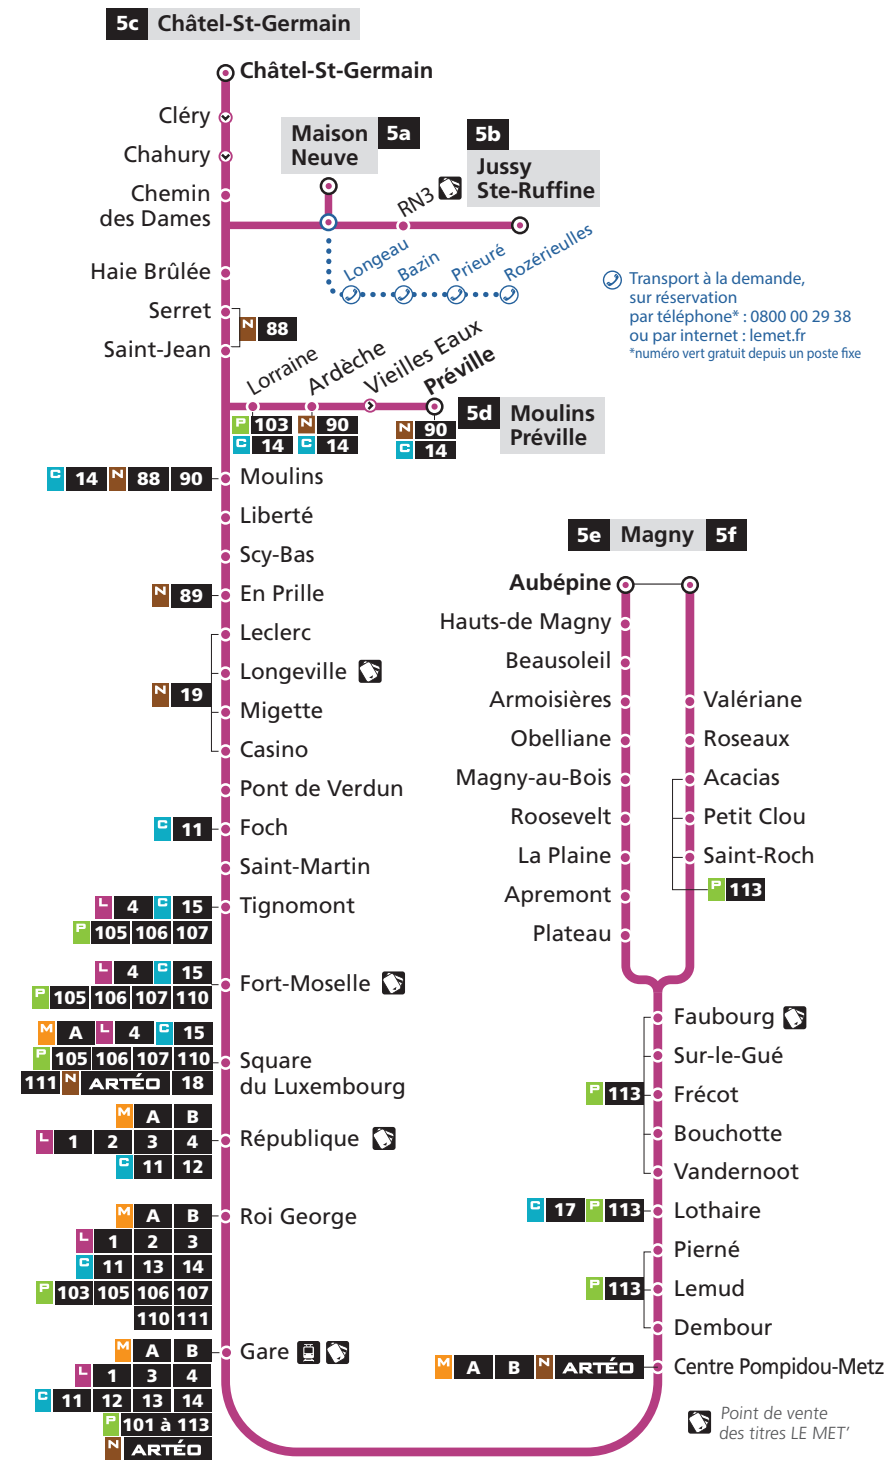

DU LUNDI AU VENDREDI

	Aubépine vers rue de Pouilly	Aubépine vers rue Au Bois	République	Prévilles	Maison Neuve	Châtel-Saint-Germain	Jussy Sainte-Ruffine
-	5h04	5h26	-	5h47	-	-	-
5h30	-	5h50	-	6h11	-	-	-
-	5h51	6h13	-	6h34	-	-	-
6h11 b	-	6h31 b	-	-	-	6h54 b	-
-	6h24 d	6h46 d	7h06 d	-	-	-	-
6h40	-	7h00	-	7h22	-	-	-
-	6h48 b	7h10 b	-	-	-	7h35 b	-
6h56	-	7h19	-	7h42	-	-	-
-	7h01 d	7h28 d	7h50 d	-	-	-	-
7h11 c	-	7h37 c	-	-	8h02 c	-	-
-	7h16 t	7h45 t	-	-	-	-	-
7h36 b	-	7h23	7h52	-	8h18	-	-
-	7h46 d	8h02 b	-	-	-	8h31 b	-
8h00 c	-	7h46 d	8h14 d	8h40 d	-	-	-
8h20	-	8h07	8h35	-	9h02	-	-
-	8h27 c	8h56 c	-	-	9h13	-	-
8h42	-	8h27 c	9h08	-	9h35	-	-
-	8h51 b	9h20 b	-	-	-	9h47 b	-
9h08 d	-	8h51 b	9h20 b	-	-	-	-
-	9h18	9h44	-	10h08	-	-	-
9h33	-	9h18	9h56	-	10h20	-	-
-	9h43 c	10h08 c	-	-	10h34 c	-	-
9h58	-	9h43 c	10h08 c	-	-	-	-
-	10h07 d	10h31 d	10h54 d	-	-	-	-
10h21	-	10h07 d	10h31 d	10h54 d	-	-	-
-	10h31	10h55	-	11h19	-	-	-
10h45	-	10h31	10h55	-	11h19	-	-
-	10h56	11h20	-	11h44	-	-	-
11h10 d	-	10h56	11h20	-	11h44	-	-
-	11h20	11h44	-	12h08	-	-	-
11h34	-	11h20	11h44	-	12h08	-	-
-	11h42	12h07	-	12h31	-	-	-
11h54 d	-	11h42	12h07	-	12h31	-	-
-	12h03 c	12h29 c	-	-	12h58 c	-	-
12h19 b	-	12h03 c	12h29 c	-	-	12h58 c	-
-	12h29	12h53	-	13h21	-	-	-
12h43	-	12h29	12h53	-	13h21	-	-
-	12h52 b	13h17 b	-	-	-	13h46 b	-
13h06 d	-	12h52 b	13h17 b	-	-	13h46 b	-
-	13h15 c	13h40 c	-	-	14h10 c	-	-
13h31	-	13h15 c	13h40 c	-	-	14h10 c	-
-	13h54	-	14h22	-	-	-	-

SAMEDI

	Aubépine vers rue de Pouilly	Aubépine vers rue Au Bois	République	Prévilles	Maison Neuve	Châtel-Saint-Germain	Jussy Sainte-Ruffine
-	5h05	5h27	-	5h48	-	-	-
5h30	-	5h50	-	6h11	-	-	-
-	5h46	6h08	-	6h29	-	-	-
6h02 d	-	6h22 d	6h42 d	-	-	-	-
-	6h15 c	6h37 c	-	-	7h00 c	-	-
6h31	-	6h51	-	7h12	-	-	-
-	6h46 c	7h08 c	-	-	7h31 c	-	-
6h58 d	-	7h22 d	7h42 d	-	-	-	-
7h12 c	-	7h37 c	-	-	8h02 c	-	-
-	7h25 b	7h52 b	-	-	-	8h20 b	-
7h43	-	8h08	-	8h34	-	-	-
-	7h57 c	8h24 c	-	-	8h52 c	-	-
8h16 d	-	8h41 d	9h04 d	-	-	-	-
-	8h29	8h56	-	9h21	-	-	-
8h46	-	9h11	-	9h36	-	-	-
-	8h59	9h26	-	9h51	-	-	-
9h18 d	-	9h41 d	10h03 d	-	-	-	-
-	9h32	9h56	-	10h19	-	-	-
9h49	-	10h11	-	10h34	-	-	-
-	10h02	10h26	-	10h49	-	-	-
10h18 d	-	10h40 d	11h02 d	-	-	-	-
-	10h30	10h54	-	11h17	-	-	-
10h48	-	11h10	-	11h33	-	-	-
-	11h01	11h25	-	11h48	-	-	-
11h16 d	-	11h38 d	12h01 d	-	-	-	-
-	11h27	11h51	-	12h14	-	-	-
11h42	-	12h04	-	12h27	-	-	-
-	11h52 d	12h16 d	12h40 d	-	-	-	-
12h07 c	-	12h29 c	-	12h56 c	-	-	-
-	12h20 b	12h44 b	-	-	13h11 b	-	-
12h36	-	12h58	-	13h22	-	-	-
-	12h48	13h12	-	13h36	-	-	-
13h04 d	-	13h26 d	13h50 d	-	-	-	-
-	13h16 b	13h40 b	-	-	14h07 b	-	-
13h33	-	13h55	-	14h20	-	-	-
-	13h46	14h10	-	14h35	-	-	-
14h03	-	14h25	-	14h50	-	-	-
-	14h16 d	14h40 d	15h05 d	-	-	-	-
14h33 c	-	14h55 c	-	15h22 c	-	-	-
-	14h46	15h10	-	15h35	-	-	-
15h03	-	15h25	-	15h50	-	-	-
-	15h16 d	15h40 d	16h05 d	-	-	-	-
15h33	-	15h55	-	16h20	-	-	-

DIMANCHE ET JOURS FÉRIÉS

	Aubépine	Vandermoot	Gare	République	Fort-Moselle	Moulines	Maison Neuve
7h49	8h01	8h12	8h16	8h21	8h31	8h35	-
8h49	9h01	9h12	9h16	9h21	9h31	9h35	-
9h49	10h01	10h12	10h16	10h21	10h31	10h35	-
10h49	11h01	11h12	11h16	11h21	11h31	11h35	-
11h49	12h01	12h12	12h16	12h21	12h31	12h35	-
12h26	12h38	12h46	12h50	12h55	13h05	13h09	-
12h56	13h08	13h16	13h20	13h25	13h35	13h39	-
13h26	13h38	13h46	13h50	13h55	14h05	14h09	-
14h11	14h23	14h31	14h35	14h40	14h50	14h54	-
14h41	14h53	15h01	15h05	15h10	15h20	15h24	-
15h11	15h23	15h31	15h35	15h40	15h50	15h54	-
15h41	15h53	16h01	16h05	16h10	16h20	16h24	-
16h11	16h23	16h31	16h35	16h40	16h50	16h54	-
16h41	16h53	17h01	17h05	17h10	17h20	17h24	-
17h11	17h23	17h31	17h35	17h40	17h50	17h54	-
17h41	17h53	18h01	18h05	18h10	18h20	18h24	-
18h11	18h23	18h31	18h35	18h40	18h50	18h54	-
18h41	18h53	19h01	19h05	19h10	19h20	19h24	-
19h11	19h23	19h31	19h35	19h40	19h50	19h54	-
20h03	20h14	20h21	20h25	20h30	20h40	20h44	-