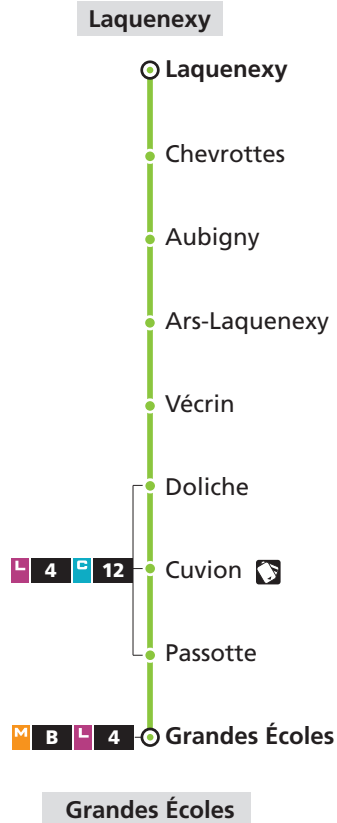

### DIRECTIONS

Laquenexy

Ars-Laquenexy

Grandes Écoles

**Horaires Eté 2015**  
du 6 juillet au 30 août

PROXIS

 [lemet.fr](http://lemet.fr)

 [lemet.fr](http://lemet.fr)

Point de vente des titres LE MET'

**DU LUNDI AU SAMEDI**

Laquenexy	Aubigny	Ars-Laquenexy	Cuvion	Grandes Écoles
5h21	5h27	5h28	5h32	5h35
5h51	5h57	5h58	6h02	6h05
6h35	6h41	6h42	6h46	6h49
7h13	7h19	7h20	7h24	7h27
7h57	8h03	8h04	8h08	8h11
8h28	8h34	8h35	8h39	8h42
9h12	9h18	9h19	9h23	9h26
9h55	10h01	10h02	10h06	10h09
10h27	10h33	10h34	10h38	10h41
11h12	11h18	11h19	11h23	11h26
11h56	12h02	12h03	12h07	12h10
12h28	12h34	12h35	12h39	12h42
13h12	13h18	13h19	13h23	13h26
13h56	14h02	14h03	14h07	14h10
14h28	14h34	14h35	14h39	14h42
15h12	15h18	15h19	15h23	15h26
15h56	16h02	16h03	16h07	16h10
16h28	16h34	16h35	16h39	16h42
17h12	17h18	17h19	17h23	17h26
17h56	18h02	18h03	18h07	18h10
18h28	18h34	18h35	18h39	18h42
19h12	19h18	19h19	19h23	19h26
20h02	20h08	20h09	20h13	20h16
20h37	20h43	20h44	20h48	20h51