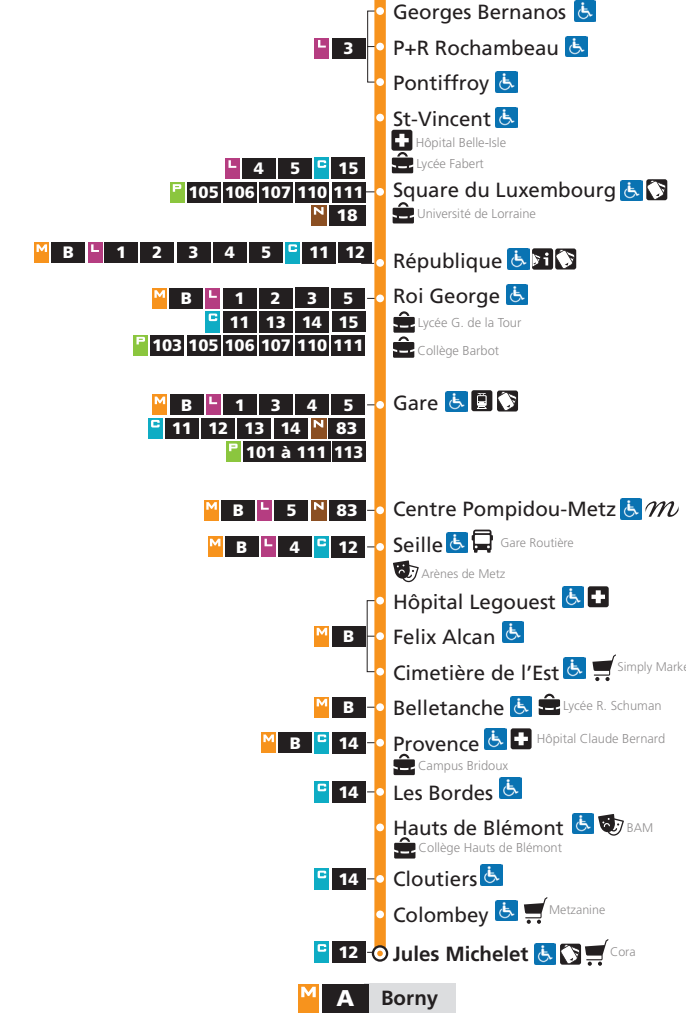

M A PLAN DE LIGNE ET CORRESPONDANCES

M A Woippy St-Éloy

- Arrêt accessible aux personnes à mobilité réduite
- Espace Mobilité
- Point de vente LE MET'
- Parking Relais

Les stations METTIS sont équipées de Distributeurs Automatiques de Titres. Pas de vente à bord.

A → Woippy St-Eloy
DU LUNDI AU VENDREDI

	Jules Michelet	Provence	Hôpital Legouest	Gare	République	Pontiffroy	P+R Woippy
5h23	5h29	5h35	5h39	5h43	5h48	6h00	
6h00	6h06	6h12	6h16	6h20	6h25	6h37	
6h15	6h21	6h27	6h31	6h35	6h40	6h52	
6h29	6h35	6h41	6h45	6h49	6h54	7h06	
6h40	6h46	6h52	6h56	7h00	7h05	7h18	
6h50	6h56	7h02	7h06	7h10	7h15	7h28	
6h59	7h06	7h12	7h16	7h20	7h26	7h39	
7h09	7h16	7h22	7h26	7h30	7h36	7h49	
7h18	7h25	7h31	7h36	7h40	7h46	7h58	
7h22	7h29	7h35	7h40	7h44	7h50	8h02	
7h28	7h35	7h41	7h46	7h50	7h56	8h08	

UN METTIS TOUTES LES 10 MINUTES

16h40	16h46	16h52	16h56	17h00	17h06	17h19	
16h49	16h55	17h02	17h06	17h10	17h16	17h29	
16h58	17h04	17h11	17h16	17h20	17h26	17h39	
17h09	17h15	17h21	17h26	17h30	17h36	17h49	
17h16	17h22	17h28	17h33	17h37	17h43	17h55	
17h19	17h25	17h31	17h36	17h40	17h46	17h58	
17h29	17h35	17h41	17h46	17h50	17h56	18h08	
17h38	17h45	17h51	17h56	18h00	18h06	18h18	
17h48	17h55	18h01	18h06	18h10	18h15	18h27	
17h59	18h06	18h12	18h16	18h20	18h25	18h37	
18h09	18h16	18h22	18h26	18h30	18h35	18h47	
18h20	18h26	18h32	18h36	18h40	18h45	18h57	
18h30	18h36	18h42	18h46	18h50	18h55	19h07	
18h40	18h46	18h52	18h56	19h00	19h05	19h17	
18h50	18h56	19h02	19h06	19h10	19h15	19h27	
19h00	19h06	19h12	19h16	19h20	19h25	19h37	
19h10	19h16	19h22	19h26	19h30	19h35	19h47	
19h20	19h26	19h32	19h36	19h40	19h45	19h57	
19h30	19h36	19h42	19h46	19h50	19h55	20h07	
19h45	19h51	19h57	20h01	20h05	20h10	20h22	
20h01	20h07	20h13	20h16	20h20	20h25	20h37	
20h16	20h22	20h28	20h31	20h35	20h40	20h52	
20h32	20h38	20h43	20h46	20h50	20h55	21h07	
20h52	20h58	21h03	21h06	21h10	21h15	21h27	
21h14	21h20	21h25	21h28	21h32	21h37	21h49	
21h39	21h45	21h50	21h53	21h57	22h02	22h14	
22h09	22h15	22h20	22h23	22h27	22h32	22h44	
22h39	22h45	22h50	22h53	22h57	23h02	23h14	
23h09	23h15	23h20	23h23	23h27	23h32	23h44	
23h39	23h45	23h50	23h53	23h57	0h02	0h14	
0h09	0h15	0h20	0h23	0h27	0h32	0h44	

A → Woippy St-Eloy
SAMEDI

	Jules Michelet	Provence	Hôpital Legouest	Gare	République	Pontiffroy	P+R Woippy
5h33	5h39	5h45	5h49	5h53	5h58	6h10	
6h03	6h09	6h15	6h19	6h23	6h28	6h40	
6h33	6h39	6h45	6h49	6h53	6h58	7h10	
7h03	7h09	7h15	7h19	7h23	7h28	7h41	
7h23	7h29	7h35	7h39	7h43	7h48	8h01	
7h43	7h49	7h55	7h59	8h03	8h08	8h21	
8h03	8h09	8h15	8h19	8h23	8h28	8h41	
8h23	8h29	8h35	8h39	8h43	8h48	9h01	
8h43	8h49	8h55	8h59	9h03	9h08	9h21	
9h03	9h09	9h15	9h19	9h23	9h28	9h41	
9h18	9h24	9h30	9h34	9h38	9h43	9h56	
9h33	9h39	9h45	9h49	9h53	9h58	10h11	
9h48	9h54	10h00	10h04	10h08	10h13	10h26	
10h03	10h09	10h15	10h19	10h23	10h28	10h41	
10h18	10h24	10h30	10h34	10h38	10h43	10h56	
10h33	10h39	10h45	10h49	10h53	10h58	11h11	
10h48	10h54	11h00	11h04	11h08	11h13	11h26	
11h03	11h09	11h15	11h19	11h23	11h28	11h41	
11h18	11h24	11h30	11h34	11h38	11h43	11h56	
11h33	11h39	11h45	11h49	11h53	11h58	12h11	
11h48	11h54	12h00	12h04	12h08	12h13	12h26	
12h03	12h09	12h15	12h19	12h23	12h28	12h41	
12h18	12h24	12h30	12h34	12h38	12h43	12h56	
12h33	12h39	12h45	12h49	12h53	12h58	13h11	
12h48	12h54	13h00	13h04	13h08	13h13	13h26	
13h03	13h09	13h15	13h19	13h23	13h28	13h41	

UN METTIS TOUTES LES 10 MINUTES