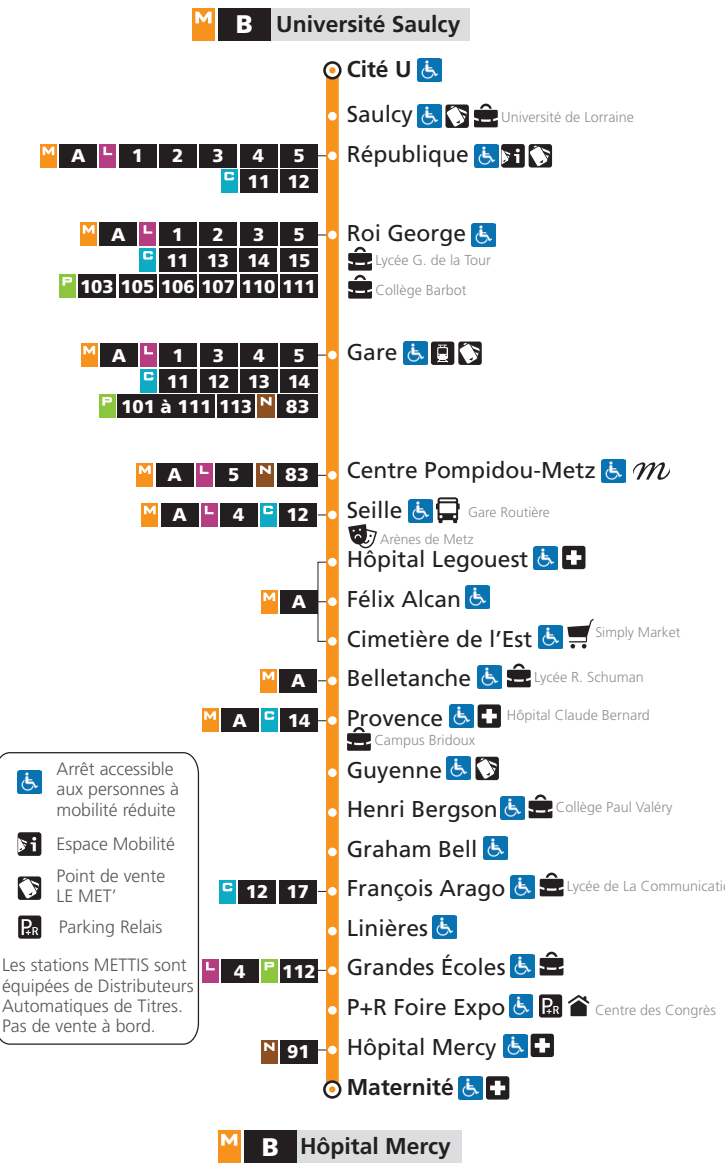

M B PLAN DE LIGNE ET CORRESPONDANCES

B → Université Saulcy
DU LUNDI AU VENDREDI

B → Université Saulcy
SAMEDI

B → Université Saulcy
DIMANCHE ET JOURS FÉRIÉS

Arrêt accessible aux personnes à mobilité réduite
Espace Mobilité
Point de vente LE MET
Parking Relais
Les stations METTIS sont équipées de Distributeurs Automatiques de Titres. Pas de vente à bord.

Maternité	Grandes Écoles	Provence	Hôpital Legouest	Gare	République	Cité U
5h28	5h34	5h42	5h48	5h52	5h56	6h00
5h59	6h05	6h13	6h19	6h23	6h27	6h31
6h14	6h20	6h28	6h34	6h38	6h42	6h46
6h27	6h33	6h41	6h47	6h51	6h55	6h59
6h37	6h43	6h51	6h57	7h01	7h05	7h10
6h47	6h53	7h01	7h07	7h11	7h15	7h20
6h57	7h03	7h11	7h17	7h21	7h25	7h30
7h07	7h13	7h21	7h27	7h31	7h35	7h40
7h14	7h20	7h28	7h34	7h39	7h43	7h48
7h17	7h23	7h31	7h37	7h42	7h46	7h51
7h26	7h32	7h40	7h46	7h51	7h55	8h00
UN METTIS TOUTES LES 10 MINUTES						
16h37	16h43	16h51	16h57	17h01	17h05	17h10
16h45	16h51	16h59	17h06	17h11	17h15	17h20
16h56	17h02	17h10	17h16	17h21	17h25	17h30
17h03	17h09	17h17	17h23	17h28	17h32	17h37
17h06	17h12	17h20	17h26	17h31	17h35	17h40
17h16	17h22	17h30	17h36	17h41	17h45	17h50
17h26	17h32	17h40	17h46	17h51	17h55	18h00
17h36	17h42	17h50	17h56	18h01	18h05	18h10
17h46	17h52	18h00	18h06	18h11	18h15	18h20
17h57	18h03	18h11	18h17	18h21	18h25	18h30
18h04	18h10	18h18	18h24	18h28	18h32	18h37
18h07	18h13	18h21	18h27	18h31	18h35	18h40
18h17	18h23	18h31	18h37	18h41	18h45	18h50
18h27	18h33	18h41	18h47	18h51	18h55	18h59
18h37	18h43	18h51	18h57	19h01	19h05	19h09
18h47	18h53	19h01	19h07	19h11	19h15	19h19
18h57	19h03	19h11	19h17	19h21	19h25	19h29
19h07	19h13	19h21	19h27	19h31	19h35	19h39
19h17	19h23	19h31	19h37	19h41	19h45	19h49
19h29	19h35	19h43	19h49	19h53	19h57	20h01
19h45	19h51	19h59	20h05	20h08	20h12	20h16
20h00	20h06	20h14	20h20	20h23	20h27	20h31
20h15	20h21	20h29	20h35	20h38	20h42	20h46
20h34	20h40	20h48	20h53	20h56	21h00	21h04
20h54	21h00	21h08	21h13	21h16	21h20	21h24
21h18	21h24	21h31	21h36	21h39	21h43	21h47
21h47	21h53	22h00	22h05	22h08	22h12	22h16
22h17	22h23	22h30	22h35	22h38	22h42	22h46
22h47	22h53	23h00	23h05	23h08	23h12	23h16
23h17	23h23	23h30	23h35	23h38	23h42	23h46
23h47	23h53	0h00	0h05	0h08	0h12	0h16
0h17	0h23	0h30	0h35	0h38	0h42	0h46