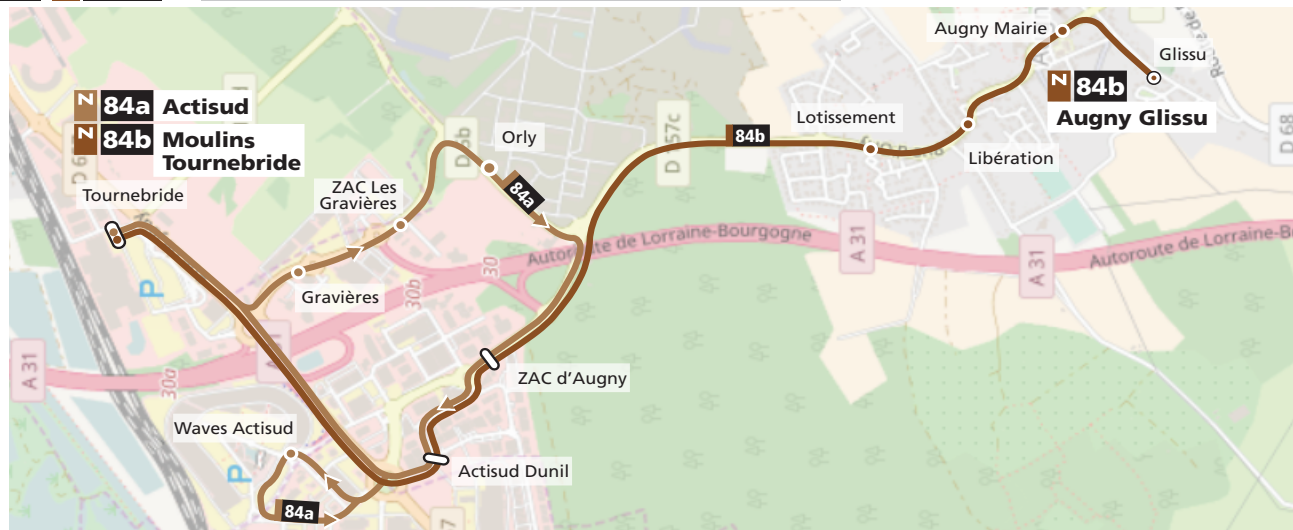

**84b** → Moulins Tournebride

HORAIRES HIVER  
DU 3 SEPTEMBRE 2018 AU 7 JUILLET 2019

SECTEUR

**Actisud****Moulins Tournebride****Augny****N84a**

Desserte du Centre Commercial

de 7h15 à 19h45

du lundi au samedi

NAVETTE

IMPRESSUM: 5.000 ex.

lemet.fr

0 800 00 29 38

Service &amp; appel gratuits

**PLAN DE SECTEUR AUGNY - MOULINS TOURNEBRIDE**

**84a** **Actisud**

**DU LUNDI AU VENDREDI**

Tournebride	Gravières	Orly	Zac d'Augny	Actisud Dunil	Waves Actisud	Tournebride
7h25	7h28	7h30	7h33	7h35	7h36	7h41
7h42	7h45	7h47	7h50	7h52	7h53	7h58
8h42	8h45	8h47	8h50	8h52	8h53	8h58
9h02	9h05	9h07	9h10	9h12	9h13	9h18
9h22	9h25	9h27	9h30	9h32	9h33	9h38
9h52	9h55	9h57	10h00	10h02	10h03	10h08
10h12	10h15	10h17	10h20	10h22	10h23	10h28
10h42	10h45	10h47	10h50	10h52	10h53	10h58
11h12	11h15	11h17	11h20	11h22	11h23	11h28
12h12	12h15	12h17	12h20	12h22	12h23	12h28
12h32	12h35	12h37	12h40	12h42	12h43	12h48
12h52	12h55	12h57	13h00	13h02	13h03	13h08
13h52	13h55	13h57	14h00	14h02	14h03	14h08
14h13	14h16	14h18	14h21	14h23	14h24	14h29
14h43	14h46	14h48	14h51	14h53	14h54	14h59
15h03	15h06	15h08	15h11	15h13	15h14	15h19
16h03	16h06	16h08	16h11	16h13	16h14	16h19
16h27	16h30	16h32	16h35	16h37	16h38	16h43
16h49	16h52	16h54	16h57	16h59	17h00	17h05
17h17	17h20	17h22	17h25	17h27	17h28	17h33
18h14	18h17	18h19	18h22	18h24	18h25	18h30
18h37	18h40	18h42	18h45	18h47	18h48	18h53
19h06	19h09	19h11	19h14	19h16	19h17	19h22
19h35	19h38	19h40	19h43	19h45	19h46	19h51