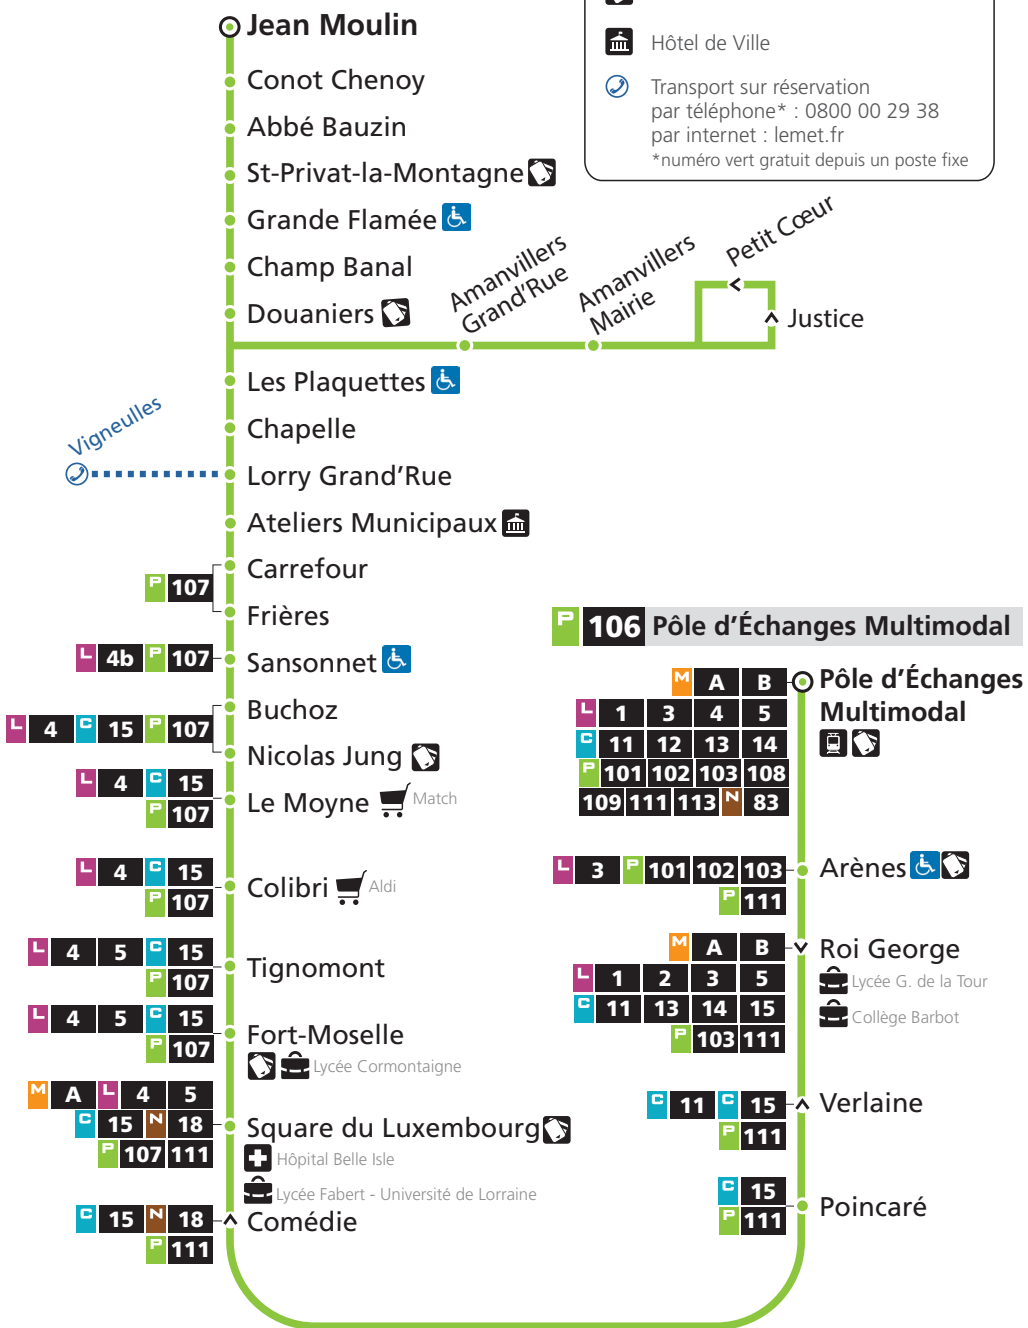

P 106 St-Privat-la-Montagne

- ▲ Arrêt desservi dans un seul sens
- ♿ Arrêt accessible aux personnes à mobilité réduite
- 🏪 Point de vente LE MET'
- 🏛️ Hôtel de Ville
- 📞 Transport sur réservation par téléphone* : 0800 00 29 38 par internet : lemet.fr *numéro vert gratuit depuis un poste fixe