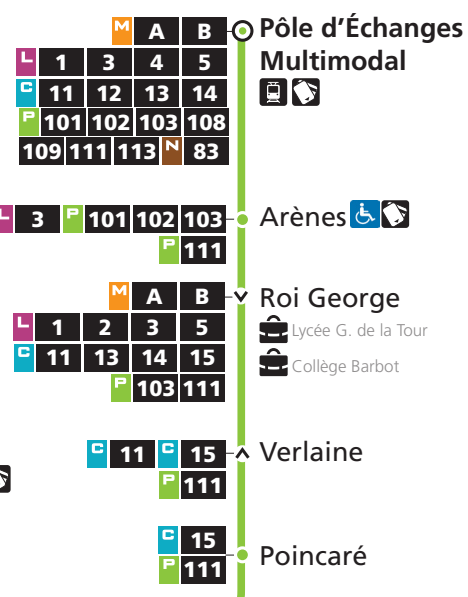

amplitude horaire du lundi au samedi

**P 106 St-Privat-la-Montagne**

- ▲ Arrêt desservi dans un seul sens
- ♿ Arrêt accessible aux personnes à mobilité réduite
- 🏪 Point de vente LE MET'
- 🏛️ Hôtel de Ville
- 📞 Transport sur réservation par téléphone\* : 0800 00 29 38 par internet : lemet.fr \*numéro vert gratuit depuis un poste fixe

**P 106 Pôle d'Échanges Multimodal**

**106** → Pôle d'Échanges Multimodal (P.E.M.)

**DU LUNDI AU VENDREDI**

Jean Moulin	Amanvillers Mairie	Lorry Grand' Rue	Le Moyne	Fort-Moselle	Poincaré	P.E.M.
5h12	5h24	5h33	5h39	5h42	5h45	5h50
6h10	6h22	6h31	6h37	6h41	6h45	6h50
6h40	6h53	7h02	7h10	7h15	7h20	7h26
6h49x	7h02x	7h12x	7h20x	7h26x	-	-
6h54x	7h07x	7h17x	7h25x	7h31x	-	-
6h57a	7h10a	-	-	-	-	-
6h59	7h13	7h23	7h31	7h37	7h43	7h50
7h30	7h44	7h53	8h02	8h08	8h14	8h20
8h03	8h16	8h25	8h33	8h39	8h44	8h50
8h35	8h48	8h57	9h04	9h10	9h15	9h20
9h06	9h19	9h28	9h35	9h40	9h45	9h50
10h07	10h20	10h29	10h36	10h40	10h45	10h50
11h07	11h20	11h29	11h36	11h40	11h45	11h50
12h07	12h20	12h29	12h36	12h40	12h45	12h50
13h06	13h19	13h28	13h35	13h39	13h44	13h50
14h07	14h20	14h29	14h36	14h40	14h45	14h50
15h07	15h20	15h29	15h36	15h40	15h45	15h50
16h06	16h19	16h28	16h35	16h39	16h44	16h50
17h05	17h18	17h27	17h34	17h38	17h44	17h50
17h36	17h49	17h58	18h05	18h09	18h14	18h20
18h08	18h21	18h30	18h37	18h41	18h46	18h52
19h10	19h22	19h31	19h37	19h41	19h45	19h50
20h12	20h24	20h33	20h39	20h42	20h45	20h50

- ☐ Services disponibles uniquement sur réservation 📞
- ☐ Services assurés systématiquement
- x circule du lundi au vendredi en période scolaire. Terminus Square du Luxembourg.
- a circule du lundi au vendredi en période scolaire. Service 299, via Châtel-St-Germain, dessert les lycées Jean XXIII, Louis Vincent et G. de la Tour.