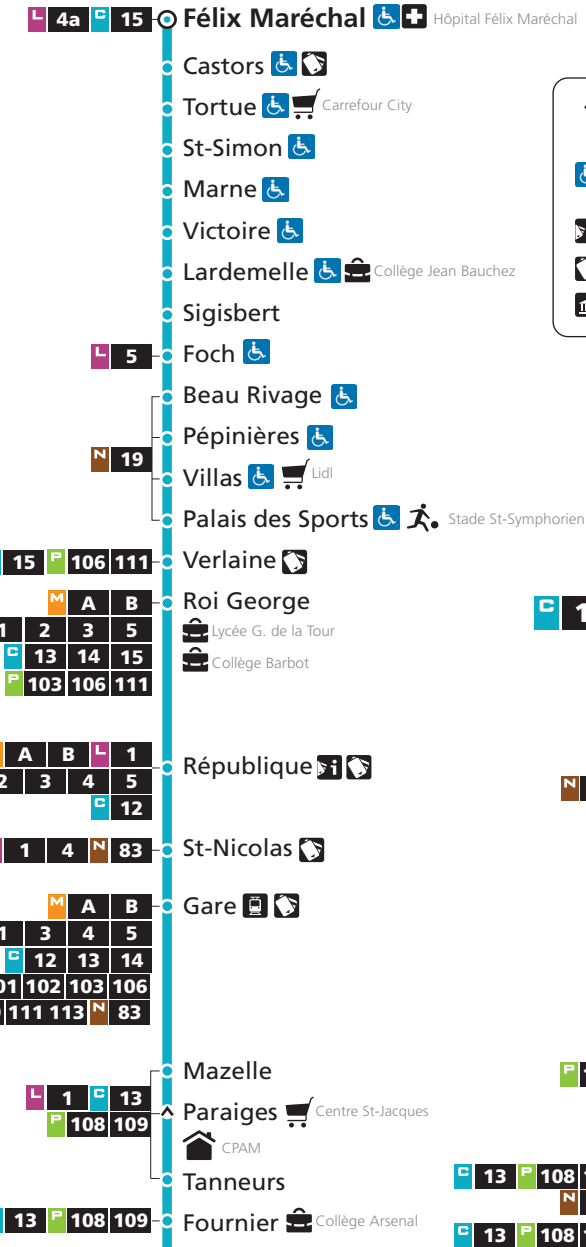

11 Devant-les-Ponts

- ▲ Arrêt desservi dans un seul sens
- ♿ Arrêt accessible aux personnes à mobilité réduite
- 📶 Espace Mobilité
- 🛒 Point de vente LE MET'
- 🏛️ Hôtel de Ville

11 St-Julien