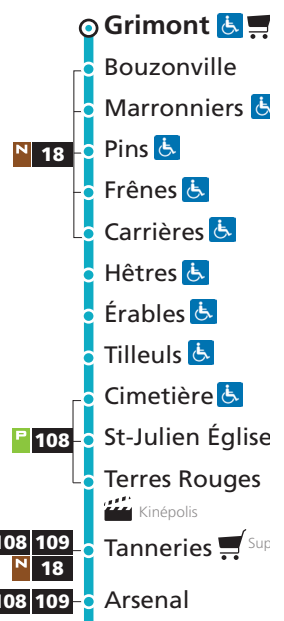

NIVEAU 1

11 → Devant-les-Ponts
DU LUNDI AU VENDREDI - SERVICE MINIMUM

Grimont	Tannerries	Tanneurs	Gare	République	Foch	Félix Maréchal
4h58	5h11	5h16	5h22	5h25	5h34	5h40
5h26	5h39	5h44	5h50	5h53	6h02	6h08
5h54	6h08	6h14	6h20	6h24	6h33	6h40
6h24	6h38	6h44	6h50	6h54	7h03	7h10
6h49	7h04	7h10	7h16	7h20	7h31	7h38
7h25	7h42	7h48	7h55	7h59	8h11	8h19
7h46	8h03	8h10	8h17	8h21	8h33	8h41
8h29	8h46	8h52	8h59	9h03	9h13	9h21
8h56	9h13	9h19	9h26	9h30	9h40	9h48
9h27	9h43	9h49	9h56	10h00	10h10	10h18
9h57	10h13	10h19	10h26	10h30	10h40	10h48
10h27	10h43	10h49	10h56	11h00	11h10	11h18
10h56	11h12	11h18	11h25	11h29	11h39	11h47
11h25	11h41	11h47	11h54	11h58	12h08	12h16
11h54	12h10	12h16	12h23	12h27	12h37	12h45
12h24	12h40	12h46	12h53	12h57	13h07	13h15
12h54	13h10	13h16	13h23	13h27	13h37	13h45
13h25	13h40	13h46	13h53	13h57	14h09	14h17
13h55	14h10	14h16	14h23	14h27	14h39	14h47
14h25	14h40	14h46	14h53	14h57	15h09	15h17
14h52	15h07	15h13	15h20	15h24	15h36	15h44
15h33	15h49	15h56	16h03	16h07	16h19	16h27
16h36	16h52	16h59	17h06	17h10	17h24	17h32
17h37	17h53	18h00	18h08	18h12	18h26	18h34
18h49	19h04	19h10	19h17	19h21	19h33	19h41
19h50	20h05	20h11	20h17	20h20	20h30	20h37
20h54	21h07	21h12	21h17	21h20	21h29	21h35

NIVEAU 2

11 → Devant-les-Ponts
DU LUNDI AU VENDREDI - SERVICE MINIMUM

Grimont	Tannerries	Tanneurs	Gare	République	Foch	Félix Maréchal
4h58	5h11	5h16	5h22	5h25	5h34	5h40
5h26	5h39	5h44	5h50	5h53	6h02	6h08
6h24	6h38	6h44	6h50	6h54	7h03	7h10
6h49	7h04	7h10	7h16	7h20	7h31	7h38
7h25	7h42	7h48	7h55	7h59	8h11	8h19
8h29	8h46	8h52	8h59	9h03	9h13	9h21
8h56	9h13	9h19	9h26	9h30	9h40	9h48
9h27	9h43	9h49	9h56	10h00	10h10	10h18
10h27	10h43	10h49	10h56	11h00	11h10	11h18
10h56	11h12	11h18	11h25	11h29	11h39	11h47
11h25	11h41	11h47	11h54	11h58	12h08	12h16
12h24	12h40	12h46	12h53	12h57	13h07	13h15
12h54	13h10	13h16	13h23	13h27	13h37	13h45
13h25	13h40	13h46	13h53	13h57	14h09	14h17
14h25	14h40	14h46	14h53	14h57	15h09	15h17
14h52	15h07	15h13	15h20	15h24	15h36	15h44
15h33	15h49	15h56	16h03	16h07	16h19	16h27
16h36	16h52	16h59	17h06	17h10	17h24	17h32
16h57	17h13	17h20	17h27	17h31	17h45	17h53
17h37	17h53	18h00	18h08	18h12	18h26	18h34
18h49	19h04	19h10	19h17	19h21	19h33	19h41
19h50	20h05	20h11	20h17	20h20	20h30	20h37
20h54	21h07	21h12	21h17	21h20	21h29	21h35

NIVEAU 3

11 → Devant-les-Ponts
DU LUNDI AU VENDREDI - SERVICE MINIMUM

Grimont	Tannerries	Tanneurs	Gare	République	Foch	Félix Maréchal
5h26	5h39	5h44	5h50	5h53	6h02	6h08
6h24	6h38	6h44	6h50	6h54	7h03	7h10
7h25	7h42	7h48	7h55	7h59	8h11	8h19
8h29	8h46	8h52	8h59	9h03	9h13	9h21
9h27	9h43	9h49	9h56	10h00	10h10	10h18
10h27	10h43	10h49	10h56	11h00	11h10	11h18
11h25	11h41	11h47	11h54	11h58	12h08	12h16
12h24	12h40	12h46	12h53	12h57	13h07	13h15
13h25	13h40	13h46	13h53	13h57	14h09	14h17
14h25	14h40	14h46	14h53	14h57	15h09	15h17
15h33	15h49	15h56	16h03	16h07	16h19	16h27
16h36	16h52	16h59	17h06	17h10	17h24	17h32
17h37	17h53	18h00	18h08	18h12	18h26	18h34
18h49	19h04	19h10	19h17	19h21	19h33	19h41
19h50	20h05	20h11	20h17	20h20	20h30	20h37
20h54	21h07	21h12	21h17	21h20	21h29	21h35