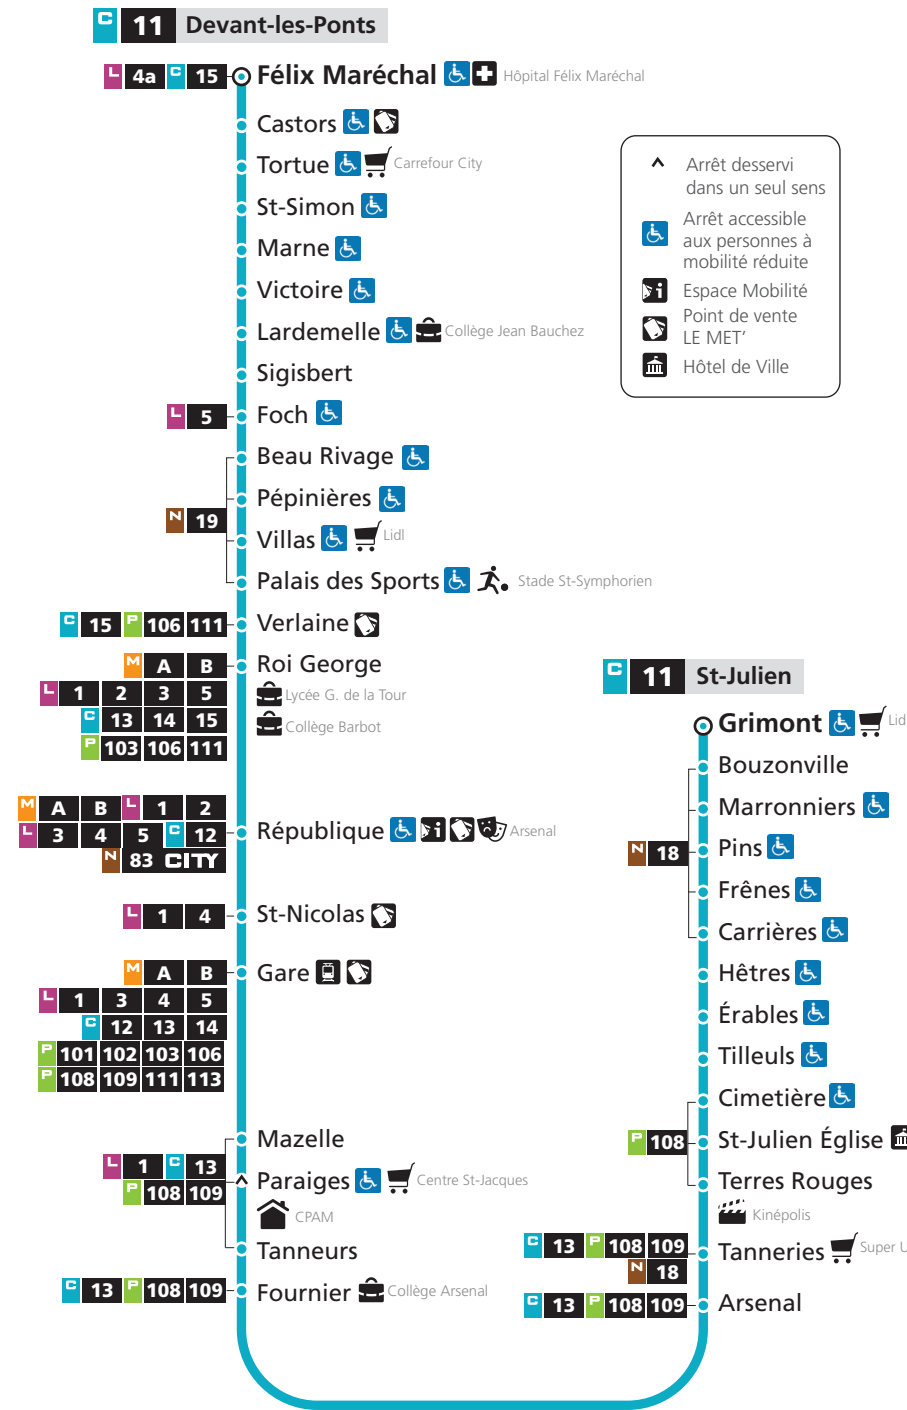

HORAIRES SERVICE MINIMUM GARANTI
A COMPTER DU 3 SEPTEMBRE 2018

DIRECTIONS

St-Julien-lès-Metz

Devant-les-Ponts

Service minimum garanti

Samedi

- ▲ Arrêt desservi dans un seul sens
- ♿ Arrêt accessible aux personnes à mobilité réduite
- 📍 Espace Mobilité
- 🛒 Point de vente LE MET'
- 🏛️ Hôtel de Ville

NIVEAU 1

11 → Devant-les-Ponts
SAMEDI - SERVICE MINIMUM

Grimont	Tannerries	Tanneurs	Gare	République	Foch	Félix Maréchal
4h59	5h11	5h16	5h22	5h25	5h34	5h40
5h28	5h40	5h45	5h51	5h54	6h03	6h09
6h00	6h12	6h17	6h23	6h26	6h35	6h41
6h27	6h41	6h46	6h52	6h55	7h04	7h10
6h57	7h11	7h16	7h22	7h26	7h35	7h41
7h27	7h41	7h46	7h52	7h56	8h06	8h12
7h57	8h11	8h16	8h22	8h26	8h36	8h42
8h27	8h41	8h46	8h52	8h56	9h06	9h13
8h57	9h11	9h17	9h23	9h27	9h37	9h44
9h26	9h41	9h47	9h53	9h57	10h08	10h15
9h56	10h11	10h17	10h23	10h27	10h38	10h45
10h26	10h41	10h47	10h53	10h57	11h08	11h15
10h55	11h10	11h16	11h23	11h27	11h38	11h45
11h25	11h40	11h46	11h53	11h57	12h08	12h15
11h56	12h11	12h17	12h23	12h27	12h38	12h45
12h25	12h40	12h46	12h52	12h56	13h07	13h14
12h55	13h11	13h17	13h23	13h27	13h38	13h46
13h25	13h41	13h47	13h53	13h57	14h08	14h15
13h55	14h11	14h17	14h23	14h27	14h38	14h45
14h25	14h41	14h47	14h53	14h57	15h08	15h15
14h55	15h10	15h17	15h24	15h28	15h39	15h47
15h55	16h10	16h17	16h24	16h28	16h39	16h47
16h55	17h10	17h17	17h24	17h28	17h39	17h47
17h35	17h50	17h56	18h03	18h07	18h18	18h26
17h56	18h12	18h18	18h25	18h29	18h40	18h48
18h49	19h05	19h11	19h17	19h20	19h31	19h39
19h50	20h05	20h11	20h17	20h20	20h31	20h38
20h54	21h06	21h11	21h17	21h20	21h29	21h35