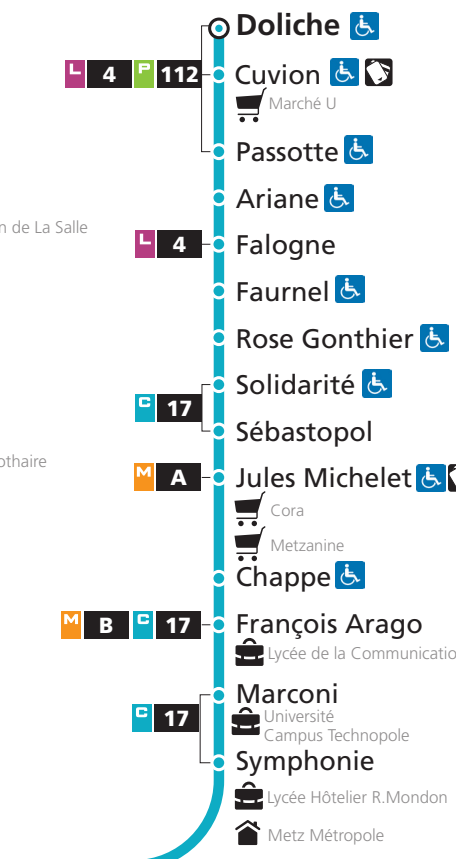

12 Grange-aux-Bois

NIVEAU 1

12 → Grange-aux-Bois

DU LUNDI AU VENDREDI - SERVICE MINIMUM

République	Gare	Oberling	Giraudoux	Symphonie	Michelet	Doliche
5h38	5h41	5h48	5h53	5h55	6h00	6h09
6h15	6h18	6h25	6h30	6h32	6h37	6h46
6h44	6h48	6h57	7h02	7h04	7h09	7h18
7h15	7h19	7h29	7h36	7h40	7h46	7h57
7h56	8h00	8h14	8h21	8h25	8h31	8h42
8h18	8h22	8h36	8h43	8h47	8h53	9h04
9h08	9h12	9h22	9h27	9h30	9h36	9h47
9h40	9h44	9h54	9h59	10h01	10h07	10h17
10h10	10h13	10h23	10h28	10h30	10h36	10h46
10h40	10h43	10h53	10h58	11h00	11h06	11h16
11h10	11h13	11h23	11h28	11h31	11h37	11h48
11h40	11h44	11h54	11h59	12h02	12h08	12h20
12h10	12h14	12h24	12h29	12h32	12h38	12h50
12h28	12h32	12h42	12h47	12h50	12h56	13h05
12h55	12h59	13h09	13h14	13h17	13h23	13h32
13h25	13h29	13h39	13h44	13h47	13h53	14h02
13h55	13h59	14h09	14h14	14h17	14h23	14h32
14h25	14h29	14h39	14h44	14h47	14h53	15h02
14h55	14h59	15h09	15h14	15h16	15h22	15h33
15h25	15h29	15h39	15h45	15h48	15h54	16h06
15h55	15h59	16h09	16h15	16h18	16h24	16h36
16h38	16h43	16h55	17h02	17h05	17h13	17h25
17h20	17h25	17h36	17h43	17h45	17h53	18h05
16h38	16h43	16h55	17h02	17h05	17h13	17h25
17h20	17h25	17h36	17h43	17h45	17h53	18h05
17h41	17h46	17h57	18h04	18h06	18h13	18h24
18h02	18h07	18h18	18h25	18h27	18h33	18h44
18h23	18h27	18h38	18h44	18h46	18h52	19h02
19h15	19h19	19h29	19h34	19h36	19h42	19h52
19h45	19h49	19h58	20h03	20h05	20h10	20h18
20h45	20h48	20h55	21h00	21h02	21h07	21h15

NIVEAU 2

12 → Grange-aux-Bois

DU LUNDI AU VENDREDI - SERVICE MINIMUM

République	Gare	Oberling	Giraudoux	Symphonie	Michelet	Doliche
5h38	5h41	5h48	5h53	5h55	6h00	6h09
6h15	6h18	6h25	6h30	6h32	6h37	6h46
6h44	6h48	6h57	7h02	7h04	7h09	7h18
7h15	7h19	7h29	7h36	7h40	7h46	7h57
7h56	8h00	8h14	8h21	8h25	8h31	8h42
8h18	8h22	8h36	8h43	8h47	8h53	9h04
9h08	9h12	9h22	9h27	9h30	9h36	9h47
9h40	9h44	9h54	9h59	10h01	10h07	10h17
10h10	10h13	10h23	10h28	10h30	10h36	10h46
10h40	10h43	10h53	10h58	11h00	11h06	11h16
11h10	11h13	11h23	11h28	11h31	11h37	11h48
11h40	11h44	11h54	11h59	12h02	12h08	12h20
12h10	12h14	12h24	12h29	12h32	12h38	12h50
12h55	12h59	13h09	13h14	13h17	13h23	13h32
13h25	13h29	13h39	13h44	13h47	13h53	14h02
13h55	13h59	14h09	14h14	14h17	14h23	14h32
14h55	14h59	15h09	15h14	15h16	15h22	15h33
15h25	15h29	15h39	15h45	15h48	15h54	16h06
15h55	15h59	16h09	16h15	16h18	16h24	16h36
16h38	16h43	16h55	17h02	17h05	17h13	17h25
17h20	17h25	17h36	17h43	17h45	17h53	18h05
17h41	17h46	17h57	18h04	18h06	18h13	18h24
18h23	18h27	18h38	18h44	18h46	18h52	19h02
19h15	19h19	19h29	19h34	19h36	19h42	19h52
20h45	20h48	20h55	21h00	21h02	21h07	21h15

NIVEAU 3

12 → Grange-aux-Bois

DU LUNDI AU VENDREDI - SERVICE MINIMUM