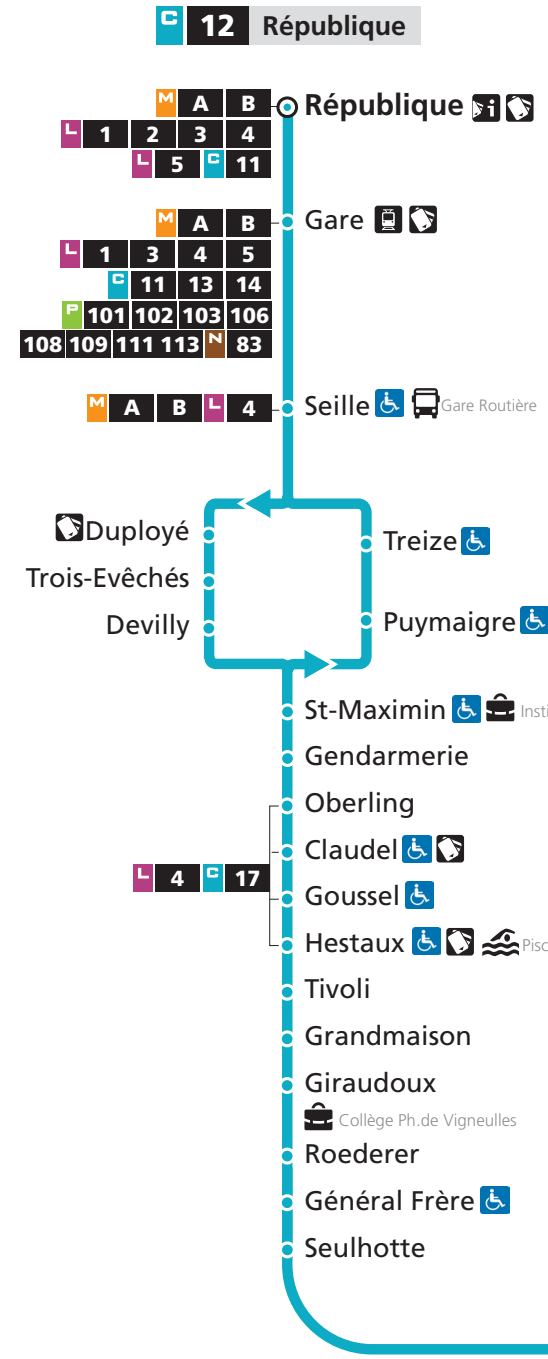

NIVEAU 3

12 → République

DU LUNDI AU VENDREDI - SERVICE MINIMUM

Doliche	Michelet	Symphonie	Giraudoux	Oberling	Gare	République
4h58	5h06	5h11	5h14	5h19	5h29	5h31
5h30	5h38	5h43	5h46	5h51	6h01	6h03
6h27	6h37	6h42	6h45	6h51	7h02	7h04
7h05	7h15	7h20	7h24	7h30	7h41	7h44
8h10	8h22	8h29	8h34	8h41	8h52	8h55
9h54	10h04	10h10	10h13	10h18	10h29	10h32
10h24	10h34	10h40	10h43	10h48	10h59	11h02
10h54	11h04	11h10	11h13	11h18	11h29	11h32
11h24	11h34	11h40	11h43	11h48	11h59	12h02
11h54	12h04	12h11	12h15	12h21	12h32	12h35
12h27	12h37	12h43	12h47	12h53	13h04	13h07
13h00	13h10	13h16	13h20	13h26	13h37	13h40
13h25	13h35	13h41	13h45	13h51	14h02	14h05
13h52	14h02	14h08	14h12	14h18	14h29	14h32
14h22	14h32	14h38	14h42	14h48	14h59	15h02
14h51	15h01	15h07	15h11	15h17	15h28	15h31
15h46	15h56	16h02	16h06	16h13	16h24	16h27
16h27	16h37	16h44	16h48	16h55	17h07	17h11
16h47	16h57	17h04	17h08	17h15	17h27	17h31
17h30	17h40	17h48	17h52	17h58	18h09	18h12
18h20	18h30	18h36	18h40	18h45	18h56	18h59
20h00	20h10	20h15	20h18	20h23	20h32	20h34

HORAIRES SERVICE MINIMUM GARANTI À COMPTER DU 4 SEPTEMBRE 2017

DIRECTIONS

République

Grange-aux-Bois

Service minimum garanti
du lundi au vendredi

- Arrêt accessible aux personnes à mobilité réduite
- Espace Mobilité
- Point de vente LE MET'