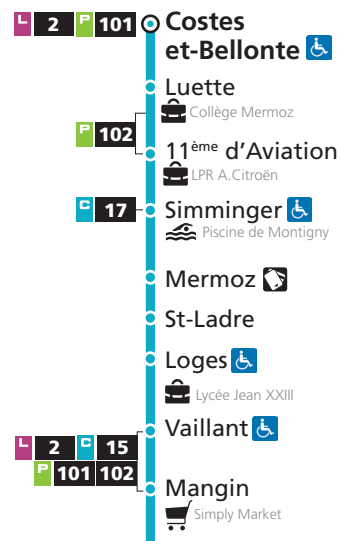

HORAIRES SERVICE MINIMUM GARANTI À COMPTER DU 4 SEPTEMBRE 2017

DIRECTIONS

Mey

Marly-Frescaty

Service minimum garanti

du lundi au vendredi

C 13 Mey

- ▼ Arrêt desservi dans un seul sens
- ♿ Arrêt accessible aux personnes à mobilité réduite
- 🛒 Point de vente LE MET'

C 13 Marly-Frescaty

NIVEAU 1

13 → Marly-Frescaty

DU LUNDI AU VENDREDI - SERVICE MINIMUM

Mey-les-Vignes	J.P. Jean	Tanneries	Tanneurs	Bon Secours	Loges	Costes et Bellonte
5h45	5h50	5h57	6h09	6h13	6h17	6h24
6h16	6h22	6h29	6h41	6h46	6h50	6h57
6h47	6h53	7h00	7h12	7h17	7h22	7h30
7h05	7h12	7h19	7h32	7h39	7h46	7h56
7h25	7h31	7h39	7h53	8h00	8h06	8h14
7h50	7h56	8h04	8h18	8h24	8h29	8h37
8h41	8h47	8h54	9h08	9h14	9h19	9h27
9h14	9h20	9h27	9h40	9h46	9h51	9h59
9h48	9h54	10h01	10h13	10h19	10h24	10h32
10h21	10h27	10h34	10h46	10h52	10h57	11h05
10h53	10h59	11h06	11h18	11h24	11h29	11h37
11h25	11h31	11h38	11h50	11h56	12h02	12h10
11h56	12h02	12h09	12h22	12h28	12h33	12h41
12h29	12h35	12h42	12h54	13h00	13h05	13h13
13h02	13h08	13h15	13h27	13h33	13h38	13h46
13h34	13h40	13h47	13h59	14h05	14h10	14h18
14h07	14h13	14h20	14h32	14h38	14h43	14h51
14h40	14h45	14h52	15h05	15h11	15h16	15h24
15h00	15h05	15h12	15h25	15h31	15h36	15h44
15h18	15h25	15h32	15h45	15h51	15h57	16h05
16h01	16h08	16h15	16h29	16h35	16h42	16h51
16h24	16h31	16h38	16h52	16h58	17h05	17h14
16h47	16h54	17h01	17h15	17h22	17h28	17h37
17h08	17h15	17h22	17h38	17h45	17h51	18h00
17h51	17h57	18h04	18h20	18h26	18h32	18h41
18h12	18h18	18h25	18h40	18h46	18h52	19h00
18h46	18h52	18h58	19h12	19h18	19h23	19h31
19h53	19h58	20h04	20h16	20h21	20h25	20h32
20h22	20h27	20h33	20h44	20h48	20h52	20h59