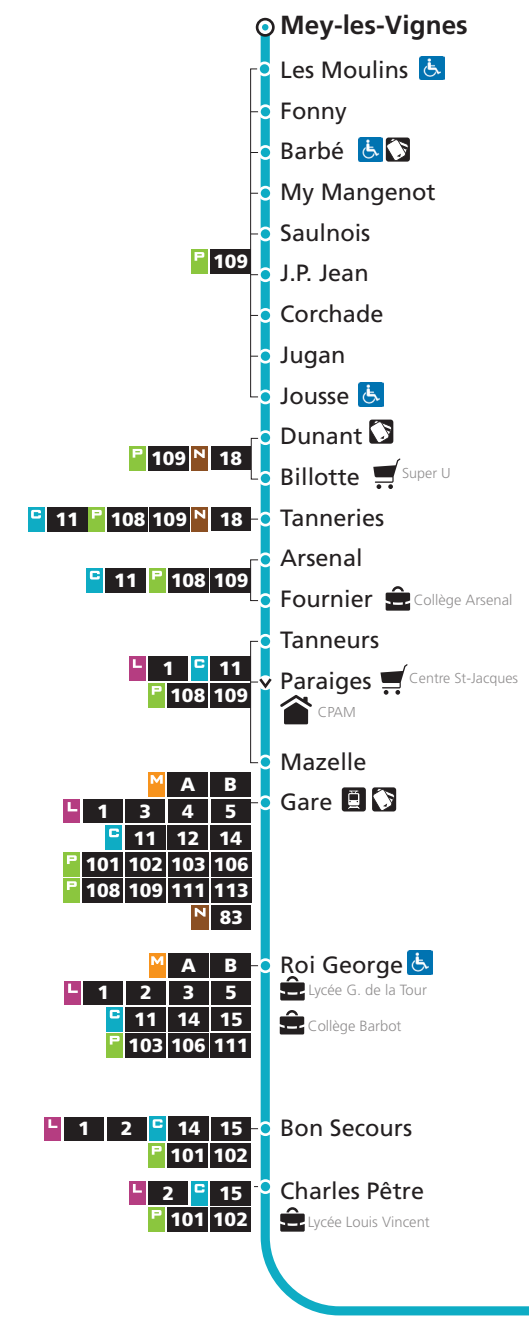

HORAIRES SERVICE MINIMUM GARANTI À COMPTER DU 4 SEPTEMBRE 2017

DIRECTIONS

Mey

Marly-Frescaty

Service minimum garanti

du lundi au vendredi

C 13 Mey

- ▼ Arrêt desservi dans un seul sens
- ♿ Arrêt accessible aux personnes à mobilité réduite
- 🛒 Point de vente LE MET'

C 13 Marly-Frescaty

NIVEAU 1

13 → Marly-Frescaty

DU LUNDI AU VENDREDI - SERVICE MINIMUM

Mey-les-Vignes	J.P. Jean	Tanneries	Tanneurs	Bon Secours	Loges	Costes et Bellonte
5h45	5h50	5h57	6h09	6h13	6h17	6h24
6h16	6h22	6h29	6h41	6h46	6h50	6h57
6h47	6h53	7h00	7h12	7h17	7h22	7h30
7h05	7h12	7h19	7h32	7h39	7h46	7h56
7h25	7h31	7h39	7h53	8h00	8h06	8h14
7h50	7h56	8h04	8h18	8h24	8h29	8h37
8h41	8h47	8h54	9h08	9h14	9h19	9h27
9h14	9h20	9h27	9h40	9h46	9h51	9h59
9h48	9h54	10h01	10h13	10h19	10h24	10h32
10h21	10h27	10h34	10h46	10h52	10h57	11h05
10h53	10h59	11h06	11h18	11h24	11h29	11h37
11h25	11h31	11h38	11h50	11h56	12h02	12h10
11h56	12h02	12h09	12h22	12h28	12h33	12h41
12h29	12h35	12h42	12h54	13h00	13h05	13h13
13h02	13h08	13h15	13h27	13h33	13h38	13h46
13h34	13h40	13h47	13h59	14h05	14h10	14h18
14h07	14h13	14h20	14h32	14h38	14h43	14h51
14h40	14h45	14h52	15h05	15h11	15h16	15h24
15h00	15h05	15h12	15h25	15h31	15h36	15h44
15h18	15h25	15h32	15h45	15h51	15h57	16h05
16h01	16h08	16h15	16h29	16h35	16h42	16h51
16h24	16h31	16h38	16h52	16h58	17h05	17h14
16h47	16h54	17h01	17h15	17h22	17h28	17h37
17h08	17h15	17h22	17h38	17h45	17h51	18h00
17h51	17h57	18h04	18h20	18h26	18h32	18h41
18h12	18h18	18h25	18h40	18h46	18h52	19h00
18h46	18h52	18h58	19h12	19h18	19h23	19h31
19h53	19h58	20h04	20h16	20h21	20h25	20h32
20h22	20h27	20h33	20h44	20h48	20h52	20h59