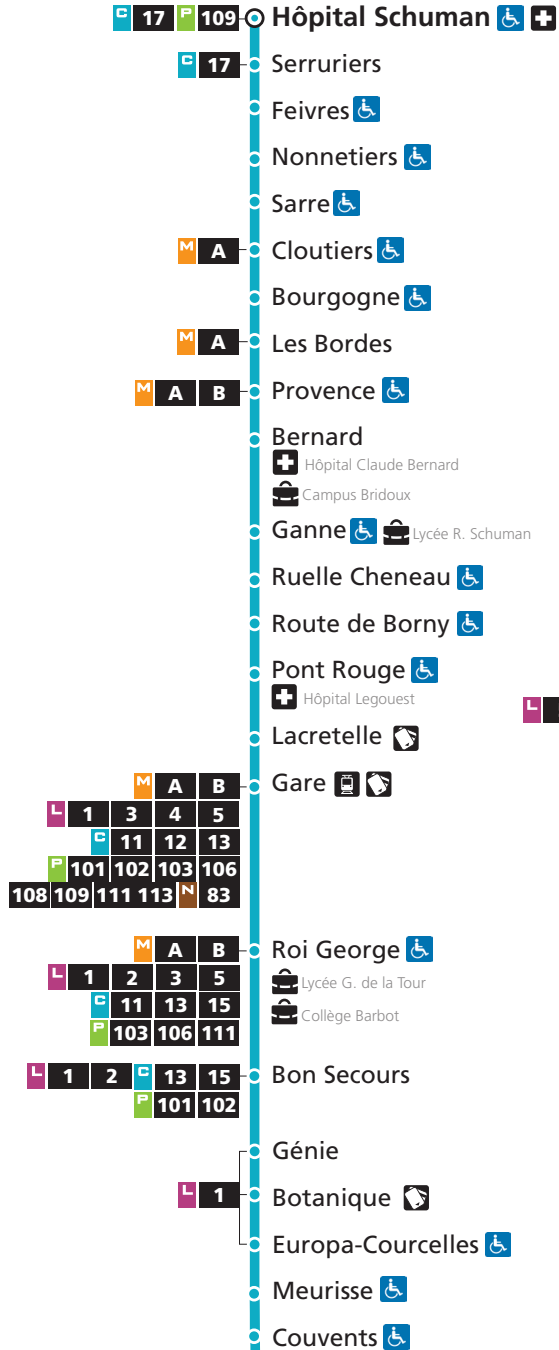

C 14 Hôpital Schuman

- ▼ Arrêt desservi dans un seul sens
- Arrêt accessible aux personnes à mobilité réduite
- Point de vente LE MET*
- Hôtel de Ville