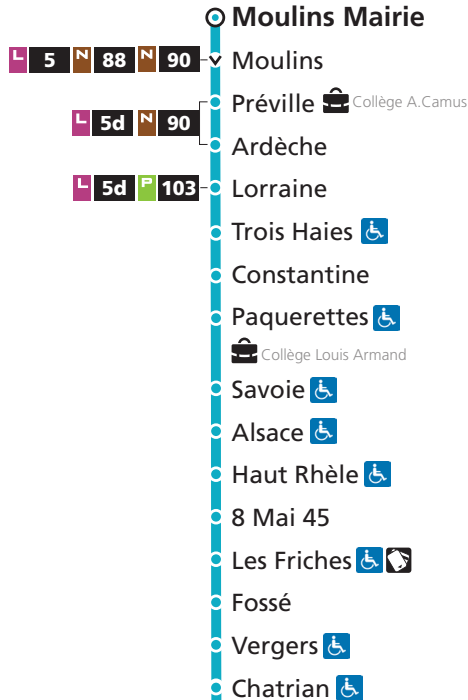

0 800 00 29 38 Service & appel gratuits

C 14 Hôpital Schuman

- ▼ Arrêt desservi dans un seul sens
- Arrêt accessible aux personnes à mobilité réduite
- Point de vente LE MET*
- Hôtel de Ville

C 14 Moulins Mairie

NIVEAU 1

14 → Moulins Mairie

DU LUNDI AU VENDREDI - SERVICE MINIMUM

Hôpital Schuman	Provence	Pont Rouge	Gare	Europa-Courcelles	Les Friches	Moulins Mairie
5h03	5h10	5h16	5h21	5h28	5h33	5h46
5h47	5h54	6h00	6h05	6h12	6h17	6h30
6h47	6h55	7h02	7h08	7h16	7h21	7h34
7h06	7h15	7h22	7h28	7h37	7h44	7h58
7h48	7h57	8h05	8h11	8h19	8h26	8h40
8h08	8h17	8h25	8h31	8h39	8h45	8h58
8h50	8h59	9h06	9h12	9h20	9h26	9h39
9h17	9h26	9h33	9h39	9h47	9h53	10h06
10h18	10h27	10h34	10h40	10h48	10h54	11h07
10h48	10h57	11h04	11h10	11h18	11h24	11h37
11h18	11h27	11h34	11h40	11h48	11h54	12h07
12h18	12h27	12h34	12h40	12h48	12h54	13h07
12h48	12h57	13h04	13h10	13h18	13h24	13h37
13h18	13h27	13h34	13h40	13h48	13h54	14h07
14h18	14h27	14h34	14h40	14h48	14h54	15h07
14h48	14h57	15h04	15h10	15h18	15h25	15h39
15h18	15h27	15h34	15h40	15h48	15h55	16h10
15h38	15h47	15h54	16h00	16h08	16h15	16h30
16h19	16h28	16h36	16h42	16h50	16h57	17h12
17h00	17h11	17h19	17h26	17h36	17h43	17h58
17h21	17h31	17h39	17h47	17h56	18h03	18h18
17h44	17h54	18h02	18h09	18h17	18h24	18h39
18h29	18h37	18h45	18h51	18h59	19h05	19h18
19h27	19h35	19h42	19h47	19h54	20h00	20h13
19h59	20h07	20h14	20h19	20h26	20h31	20h44
20h32	20h40	20h46	20h51	20h58	21h02	21h14
21h15	21h23	21h29	21h34	21h40	21h44	21h56