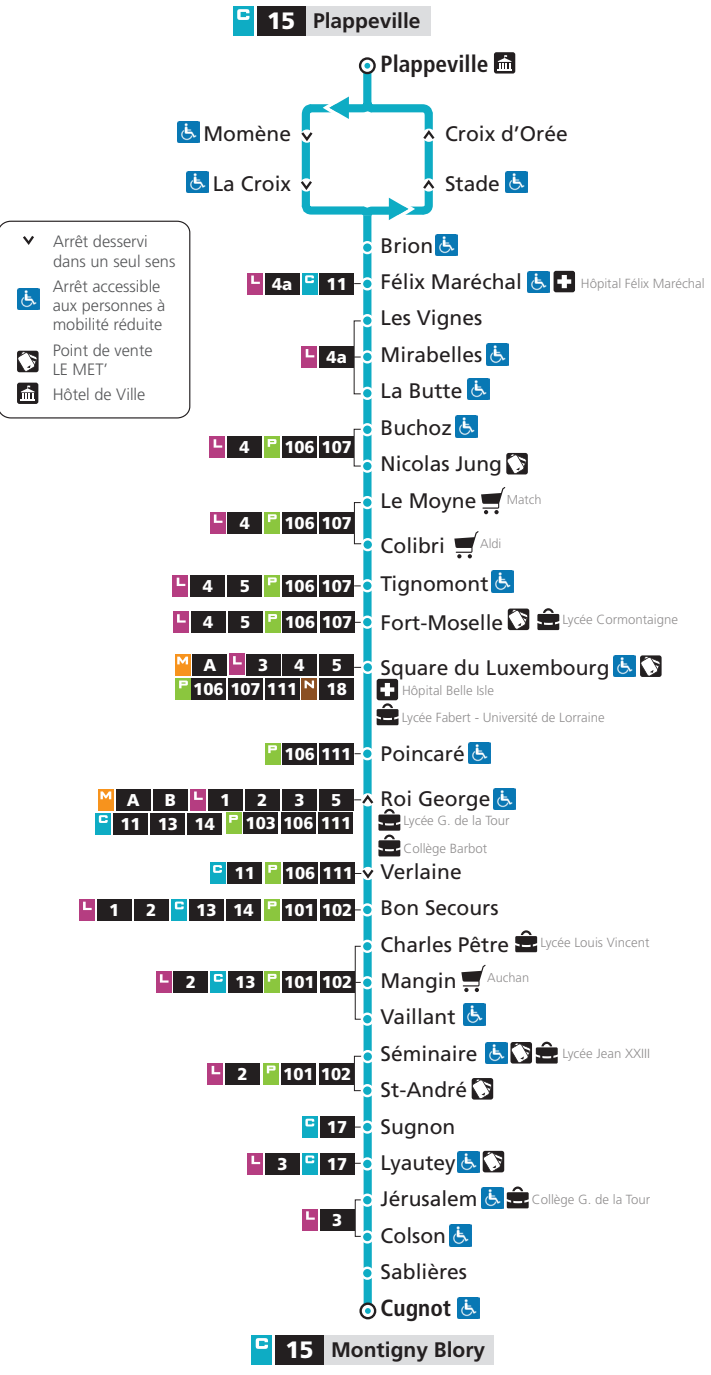

HORAIRES SERVICE MINIMUM GARANTI
À COMPTER DU 3 SEPTEMBRE 2018

C

15

DIRECTIONS

Plappeville

Montigny Blory

NIVEAU 2 ET 3

15 → Plappeville

SAMEDI - SERVICE MINIMUM

Cugnot	Séminaire	Bon Secours	Square du Luxembourg	Nicolas Jung	Félix Maréchal	Plappeville
8h20	8h28	8h32	8h45	8h50	8h54	8h57
9h50	9h58	10h02	10h13	10h18	10h22	10h25
11h20	11h28	11h32	11h43	11h48	11h52	11h55
12h50	12h58	13h02	13h13	13h18	13h22	13h25
14h20	14h28	14h32	14h43	14h48	14h52	14h55
15h50	15h58	16h02	16h15	16h21	16h25	16h28
17h20	17h28	17h32	17h45	17h51	17h55	17h58
18h45	18h52	18h56	19h06	19h11	19h15	19h18

Service minimum garanti

Samedi

LE MET'
Metz Métropole vous transporte

15 → Montigny Blory

SAMEDI - SERVICE MINIMUM

Plappeville	Félix Maréchal	Nicolas Jung	Square du Luxembourg	Bon Secours	Séminaire	Cugnot
7h20	7h23	7h26	7h32	7h39	7h44	7h51
8h10	8h13	8h16	8h22	8h29	8h34	8h41
9h00	9h03	9h06	9h12	9h19	9h24	9h31
10h30	10h33	10h36	10h42	10h49	10h54	11h01
12h00	12h03	12h06	12h12	12h19	12h24	12h31
13h30	13h33	13h36	13h42	13h49	13h54	14h01
15h05	15h08	15h11	15h17	15h24	15h29	15h36
16h35	16h38	16h41	16h47	16h54	16h59	17h06
18h05	18h08	18h11	18h17	18h24	18h29	18h36

NIVEAU 2 ET 3

15 → Montigny Blory

SAMEDI - SERVICE MINIMUM

Plappeville	Félix Maréchal	Nicolas Jung	Square du Luxembourg	Bon Secours	Séminaire	Cugnot
7h20	7h23	7h26	7h32	7h39	7h44	7h51
9h00	9h03	9h06	9h12	9h19	9h24	9h31
10h30	10h33	10h36	10h42	10h49	10h54	11h01
12h00	12h03	12h06	12h12	12h19	12h24	12h31
13h30	13h33	13h36	13h42	13h49	13h54	14h01
15h05	15h08	15h11	15h17	15h24	15h29	15h36
16h35	16h38	16h41	16h47	16h54	16h59	17h06
18h05	18h08	18h11	18h17	18h24	18h29	18h36