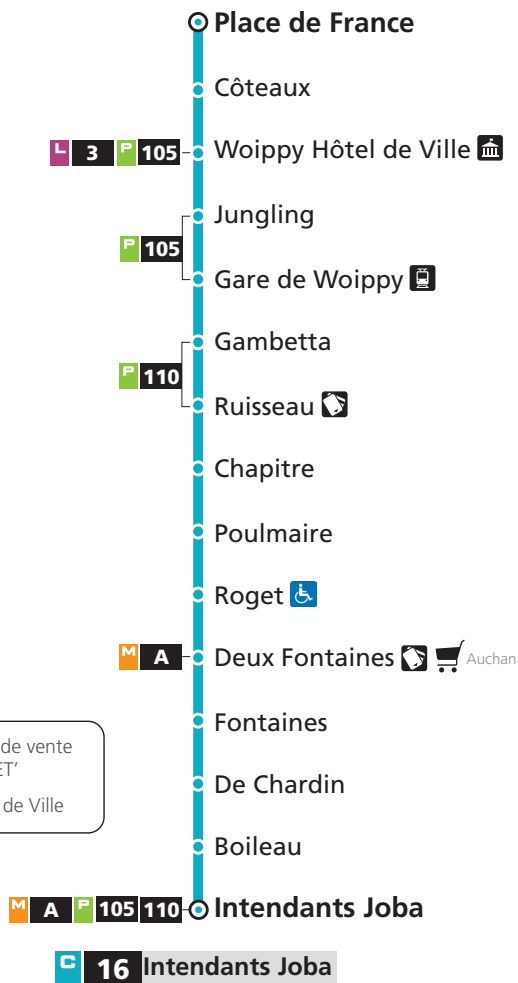

C 16 Woippy

NIVEAU 1 ET 2

16 → Intendants Joba

DU LUNDI AU VENDREDI - SERVICE MINIMUM

Place de France	Woippy Hôtel de Ville	Woippy Gare	Chapitre	Deux Fontaines	Boileau	Intendants Joba
6h21	6h23	6h24	6h27	6h31	6h33	6h35
7h04	7h07	7h09	7h13	7h17	7h19	7h21
7h48	7h51	7h53	7h57	8h01	8h03	8h05
8h33	8h36	8h38	8h42	8h46	8h48	8h50
9h17	9h19	9h21	9h25	9h29	9h31	9h33
10h01	10h03	10h05	10h09	10h13	10h15	10h17
10h45	10h47	10h49	10h53	10h57	10h59	11h01
11h29	11h31	11h33	11h37	11h41	11h43	11h45
12h13	12h15	12h17	12h21	12h25	12h27	12h29
12h57	12h59	13h01	13h05	13h09	13h11	13h13
13h41	13h43	13h45	13h49	13h53	13h55	13h57
14h25	14h27	14h29	14h33	14h37	14h39	14h41
15h09	15h11	15h13	15h17	15h21	15h23	15h25
15h53	15h56	15h58	16h02	16h06	16h08	16h10
16h37	16h40	16h42	16h46	16h50	16h52	16h54
17h21	17h24	17h26	17h30	17h34	17h36	17h38
18h07	18h10	18h12	18h16	18h20	18h22	18h24
18h50	18h52	18h54	18h57	19h01	19h03	19h05
19h34	19h36	19h37	19h40	19h44	19h46	19h48

NIVEAU 3

16 → Intendants Joba

DU LUNDI AU VENDREDI - SERVICE MINIMUM

PAS DE DESSERTE