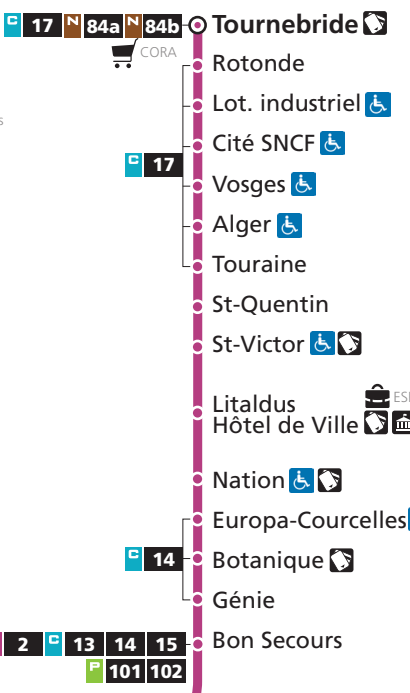

NIVEAU 3

1 → La Corchade

DU LUNDI AU VENDREDI - SERVICE MINIMUM

Tournebride	Vosges	Nation	République	Gare	Stoxey	Gilllets
5h03	5h07	5h11	5h19	5h22	5h31	5h39
5h30	5h34	5h39	5h47	5h50	5h59	6h07
5h58	6h02	6h08	6h16	6h19	6h28	6h36
6h39	6h44	6h50	6h59	7h02	7h12	7h21
7h07	7h12	7h19	7h28	7h32	7h42	7h51
7h47	7h53	8h00	8h12	8h16	8h28	8h37
8h29	8h35	8h42	8h53	8h57	9h07	9h16
9h01	9h07	9h13	9h23	9h27	9h37	9h46
9h52	9h58	10h04	10h13	10h17	10h27	10h36
10h32	10h38	10h44	10h53	10h57	11h07	11h16
11h02	11h08	11h14	11h23	11h27	11h37	11h47
11h52	11h58	12h04	12h13	12h17	12h28	12h38
12h33	12h38	12h44	12h53	12h57	13h08	13h17
13h02	13h08	13h14	13h23	13h27	13h38	13h47
13h52	13h57	14h03	14h13	14h17	14h28	14h37
14h32	14h37	14h43	14h53	14h57	15h08	15h17
15h02	15h07	15h13	15h23	15h27	15h38	15h47
15h51	15h56	16h02	16h12	16h16	16h28	16h38
16h29	16h34	16h40	16h51	16h55	17h07	17h17
17h00	17h05	17h12	17h23	17h27	17h40	17h50
17h52	17h57	18h03	18h14	18h18	18h30	18h40
18h35	18h40	18h45	18h54	18h58	19h09	19h18
19h27	19h32	19h37	19h46	19h50	20h00	20h08
20h19	20h24	20h28	20h36	20h39	20h49	20h57

HORAIRES SERVICE MINIMUM GARANTI À COMPTER DU 4 SEPTEMBRE 2017

DIRECTIONS

La Corchade

Moulins
Tournebride

Service minimum garanti
du lundi au vendredi

lemet.fr

L 1 PLAN DE LIGNE ET CORRESPONDANCES

L 1 La Corchade

- ▼ Arrêt desservi dans un seul sens
- ♿ Arrêt accessible aux personnes à mobilité réduite
- 🚶 Espace Mobilité LE MET*
- 🏪 Point de vente LE MET*
- 🏛 Hôtel de Ville

L 1 Moulins Tournebride

NIVEAU 1

1 → Moulins Tournebride