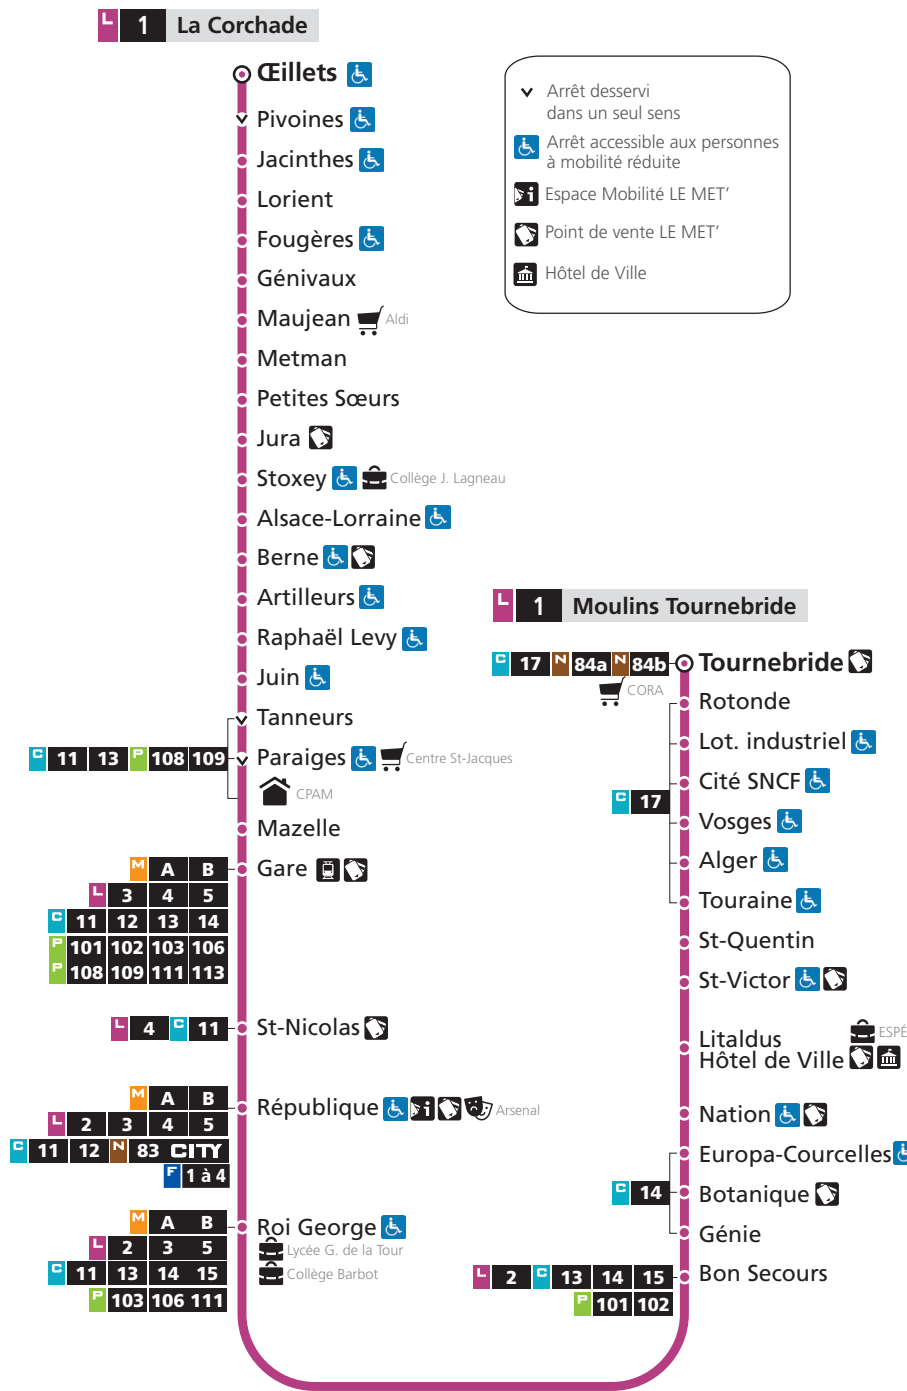

## SAMEDI - SERVICE MINIMUM

Tournebride	Vosges	Nation	République	Gare	Stoxey	Éilletts
5h29	5h33	5h37	5h45	5h48	5h56	6h03
6h24	6h29	6h34	6h43	6h47	6h55	7h03
7h23	7h29	7h34	7h43	7h47	7h55	8h03
8h03	8h09	8h16	8h25	8h29	8h38	8h46
8h39	8h45	8h52	9h01	9h05	9h14	9h22
9h09	9h15	9h21	9h30	9h34	9h45	9h54
9h53	9h59	10h05	10h14	10h18	10h29	10h38
10h37	10h43	10h50	10h59	11h03	11h14	11h23
11h07	11h13	11h20	11h29	11h33	11h44	11h53
11h53	11h59	12h05	12h14	12h18	12h29	12h38
12h38	12h43	12h49	12h58	13h02	13h13	13h22
13h02	13h07	13h13	13h22	13h26	13h37	13h46
13h46	13h51	13h57	14h06	14h10	14h21	14h30
14h32	14h37	14h43	14h52	14h56	15h07	15h16
14h55	15h00	15h06	15h15	15h19	15h30	15h39
15h42	15h47	15h52	16h01	16h05	16h16	16h26
16h28	16h33	16h38	16h47	16h51	17h02	17h12
16h50	16h55	17h00	17h09	17h13	17h24	17h34
17h36	17h41	17h46	17h56	18h00	18h11	18h21
18h26	18h31	18h36	18h46	18h50	19h01	19h11
18h42	18h47	18h52	19h01	19h05	19h16	19h26
19h30	19h35	19h40	19h49	19h53	20h04	20h14
20h15	20h20	20h25	20h33	20h37	20h47	20h55

HORAIRES SERVICE MINIMUM GARANTI  
À COMPTER DU 3 SEPTEMBRE 2018

DIRECTIONS

La Corchade

Moulins  
Tournebride

Service minimum garanti

samedi

**NIVEAU 1**

**1** → Moulins Tournebride