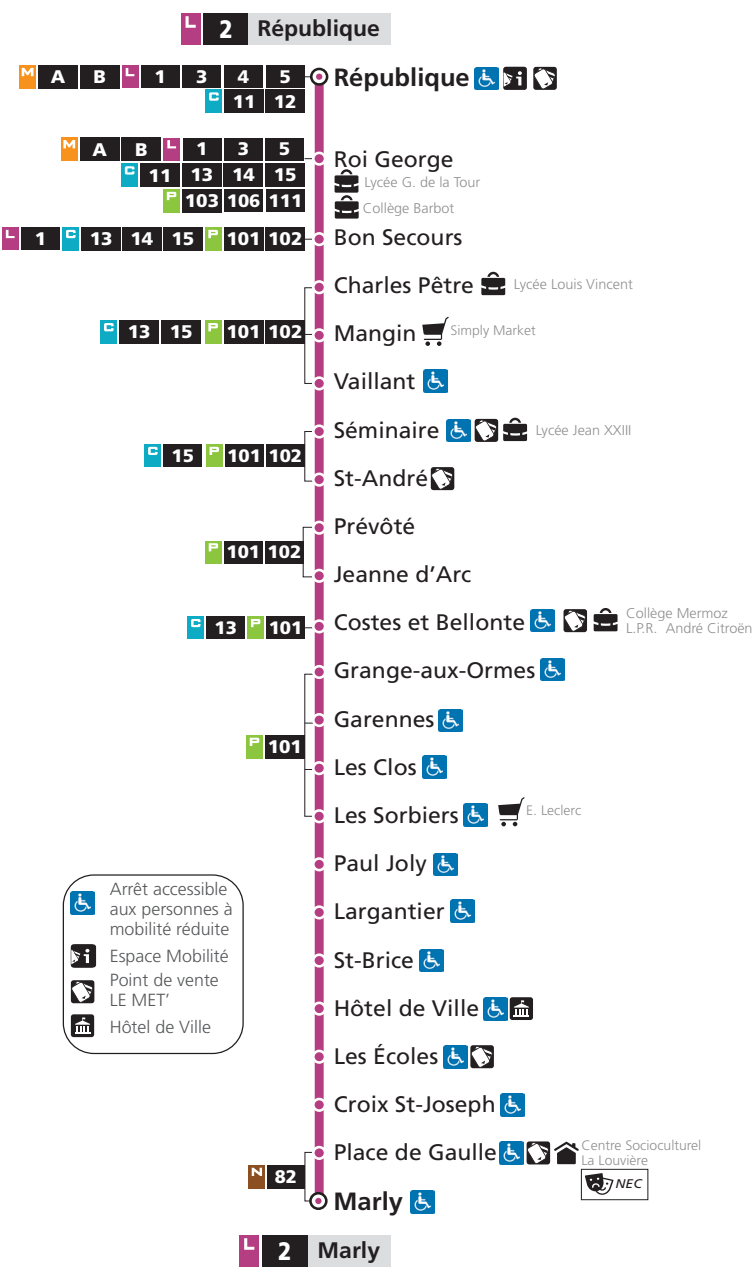

NIVEAU 2

2 → République

Marly	Croix St-Joseph	Hôtel de Ville	Costes et Bellonte	Saint-André	Bon Secours	République
17h40	17h44	17h46	17h55	18h00	18h07	18h11
18h00	18h04	18h06	18h15	18h20	18h26	18h30
18h10	18h14	18h16	18h25	18h30	18h36	18h40
19h22	19h26	19h27	19h35	19h39	19h44	19h47
20h36	20h40	20h41	20h48	20h52	20h56	20h59

NIVEAU 3

2 → République

DU LUNDI AU VENDREDI - SERVICE MINIMUM

Marly	Croix St-Joseph	Hôtel de Ville	Costes et Bellonte	Saint-André	Bon Secours	République
4h48	4h52	4h53	5h00	5h03	5h07	5h10
5h17	5h21	5h22	5h29	5h33	5h37	5h40
5h49	5h53	5h54	6h01	6h05	6h09	6h12
6h18	6h22	6h23	6h30	6h35	6h39	6h42
6h50	6h54	6h56	7h04	7h09	7h14	7h18
7h25	7h29	7h31	7h41	7h47	7h54	7h59
7h55	7h59	8h01	8h11	8h17	8h24	8h29
8h45	8h49	8h51	9h00	9h05	9h11	9h15
9h15	9h19	9h21	9h29	9h34	9h40	9h44
10h00	10h04	10h06	10h14	10h19	10h25	10h29
10h30	10h34	10h36	10h44	10h49	10h55	10h59
11h15	11h20	11h22	11h30	11h35	11h41	11h45
11h45	11h50	11h52	12h00	12h05	12h11	12h15
12h30	12h35	12h37	12h45	12h50	12h56	13h00
13h00	13h04	13h06	13h14	13h19	13h24	13h28
13h45	13h49	13h51	14h00	14h05	14h11	14h15
14h15	14h19	14h21	14h30	14h35	14h41	14h45
15h00	15h04	15h06	15h15	15h20	15h26	15h30
15h28	15h32	15h34	15h43	15h48	15h54	15h58
16h18	16h22	16h24	16h33	16h38	16h44	16h48
16h48	16h52	16h54	17h03	17h09	17h16	17h20
17h40	17h44	17h46	17h55	18h00	18h07	18h11
18h10	18h14	18h16	18h25	18h30	18h36	18h40
19h22	19h26	19h27	19h35	19h39	19h44	19h47
20h36	20h40	20h41	20h48	20h52	20h56	20h59

HORAIRES SERVICE MINIMUM GARANTI
A COMPTER DU 4 SEPTEMBRE 2017

DIRECTIONS

République

Marly

Service minimum garanti
du lundi au vendredi

lemet.fr

2 → Marly

DU LUNDI AU VENDREDI - SERVICE MINIMUM