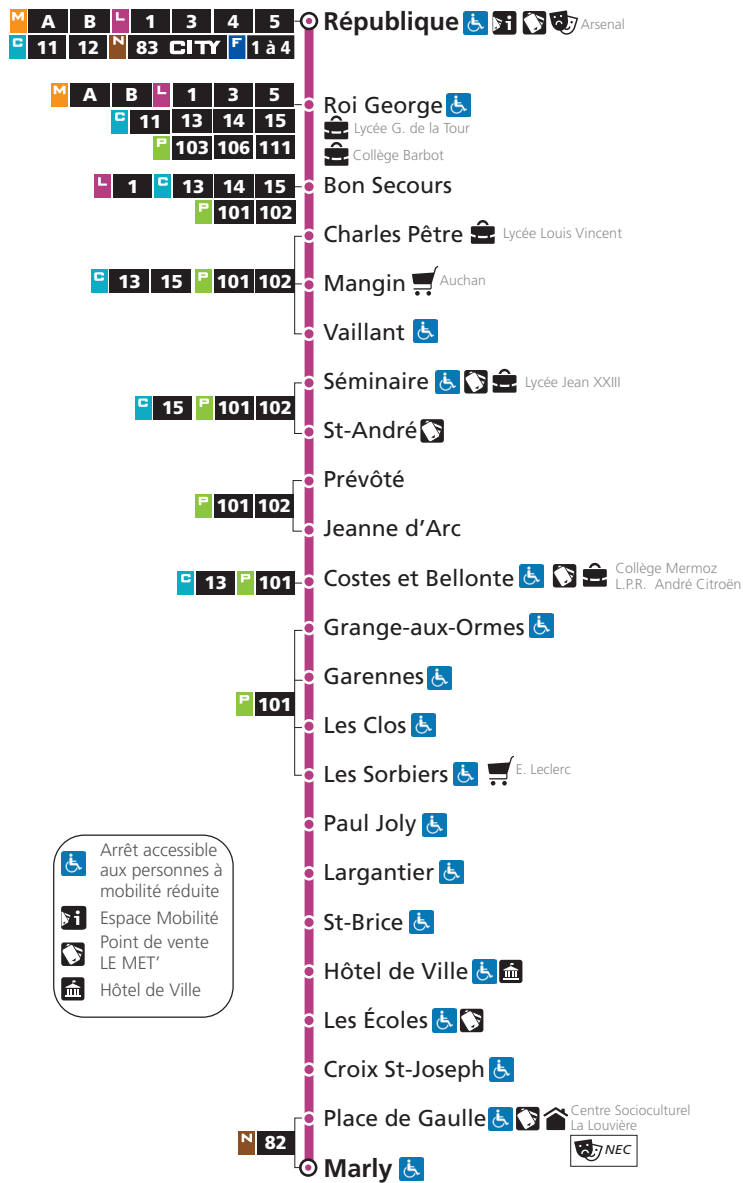

HORAIRES SERVICE MINIMUM GARANTI  
À COMPTER DU 3 SEPTEMBRE 2018

DIRECTIONS

République

Marly

**Service minimum garanti**  
samedi

**L 2** République

**L 2** Marly

**NIVEAU 1**

**2** → Marly

**SAMEDI - SERVICE MINIMUM**

République	Bon Secours	Saint-André	Costes et Bellonte	Hôtel de Ville	Croix St-Joseph	Marly
5h20	5h23	5h26	5h29	5h36	5h37	5h39
6h25	6h28	6h31	6h34	6h41	6h42	6h44
7h15	7h18	7h21	7h25	7h32	7h33	7h35
7h35	7h38	7h41	7h45	7h53	7h54	7h56
8h15	8h19	8h23	8h27	8h35	8h36	8h38
8h35	8h39	8h43	8h47	8h55	8h56	8h58
8h50	8h54	8h59	9h03	9h11	9h12	9h14
9h22	9h26	9h31	9h35	9h44	9h45	9h47
9h52	9h56	10h01	10h05	10h14	10h15	10h17
10h07	10h11	10h16	10h20	10h29	10h31	10h33
10h37	10h41	10h46	10h50	10h59	11h01	11h03
11h07	11h11	11h16	11h20	11h28	11h30	11h33
11h22	11h26	11h31	11h35	11h43	11h45	11h48
11h52	11h56	12h01	12h05	12h13	12h15	12h18
12h22	12h26	12h31	12h35	12h43	12h45	12h48
12h37	12h41	12h46	12h50	12h58	13h00	13h03
13h07	13h11	13h16	13h20	13h28	13h30	13h33
13h37	13h41	13h46	13h50	13h58	14h00	14h03
13h52	13h56	14h01	14h05	14h13	14h15	14h18
14h22	14h26	14h31	14h35	14h43	14h45	14h48
14h52	14h56	15h01	15h05	15h13	15h15	15h18
15h07	15h11	15h16	15h20	15h28	15h30	15h33
15h37	15h41	15h46	15h50	15h58	16h00	16h03
16h07	16h11	16h16	16h20	16h28	16h30	16h33
16h22	16h26	16h31	16h35	16h43	16h45	16h48
16h52	16h56	17h01	17h05	17h13	17h15	17h18
17h21	17h25	17h30	17h34	17h42	17h44	17h47
17h36	17h40	17h45	17h49	17h57	17h59	18h02
18h06	18h10	18h15	18h19	18h27	18h29	18h32
18h35	18h39	18h44	18h48	18h57	18h59	19h03
18h50	18h54	18h59	19h03	19h12	19h14	19h18
19h29	19h33	19h38	19h42	19h51	19h53	19h55
20h00	20h04	20h09	20h13	20h21	20h23	20h25
20h35	20h39	20h44	20h48	20h56	20h58	21h00
21h05	21h09	21h14	21h18	21h26	21h28	21h30