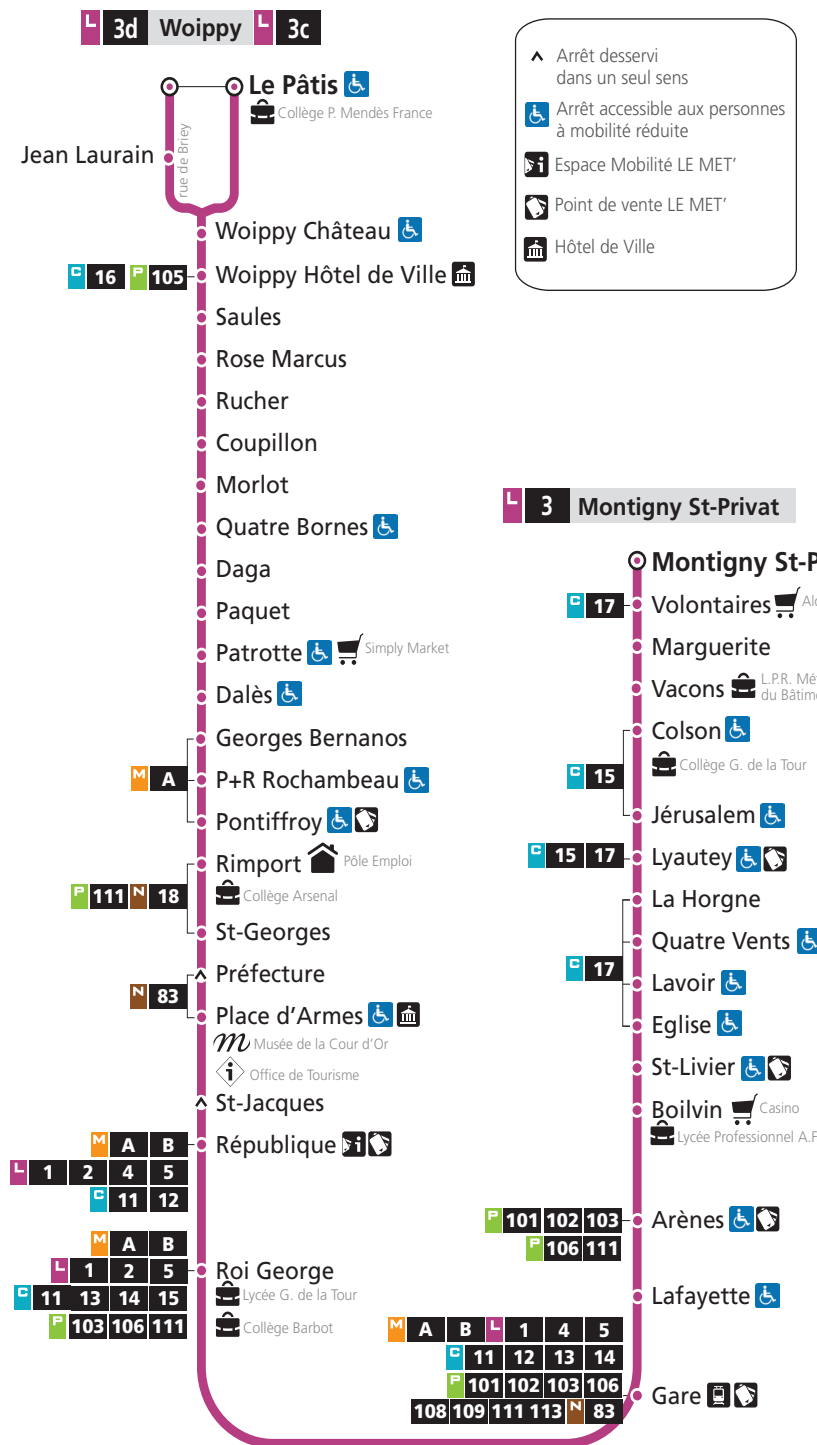

HORAIRES SERVICE MINIMUM GARANTI À COMPTER DU 4 SEPTEMBRE 2017

DIRECTIONS

Woippy
Montigny St-Privat

Service minimum garanti
du lundi au vendredi

leMET.fr

- ▲ Arrêt desservi dans un seul sens
- ♿ Arrêt accessible aux personnes à mobilité réduite
- 📄 Espace Mobilité LE MET*
- 👤 Point de vente LE MET*
- 🏠 Hôtel de Ville