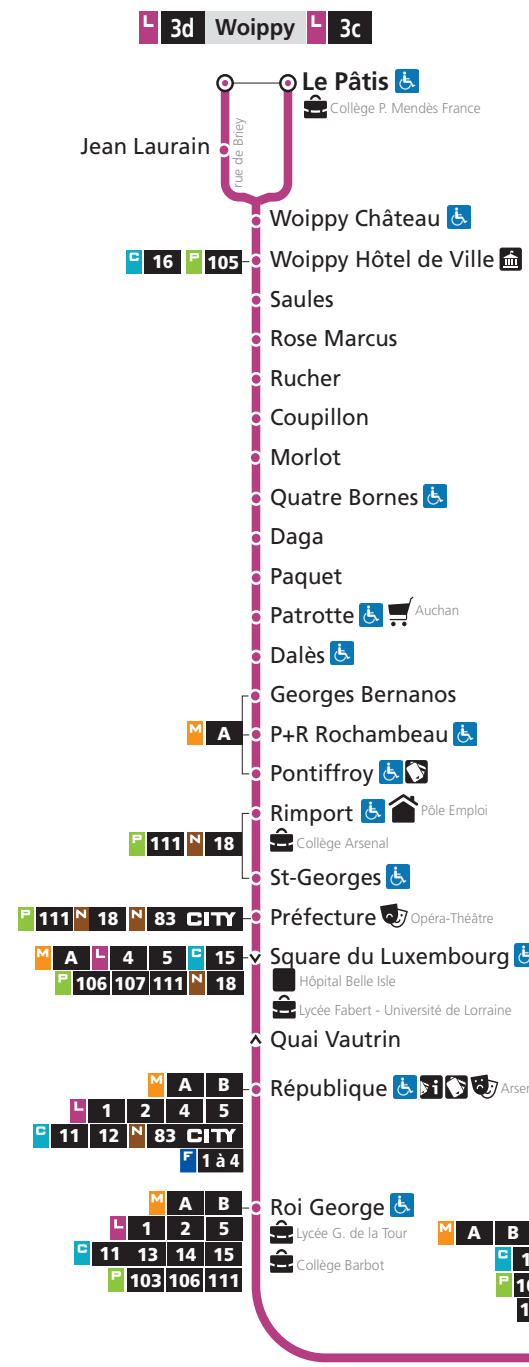

HORAIRES SERVICE MINIMUM GARANTI À COMPTER DU 3 SEPTEMBRE 2018

DIRECTIONS

Woippy

Montigny St-Privat

Service minimum garanti

Samedi

lemet.fr

- ▲ Arrêt desservi dans un seul sens
- ♿ Arrêt accessible aux personnes à mobilité réduite
- 🛒 Espace Mobilité LE MET'
- 🏠 Point de vente LE MET'
- 🏛️ Hôtel de Ville