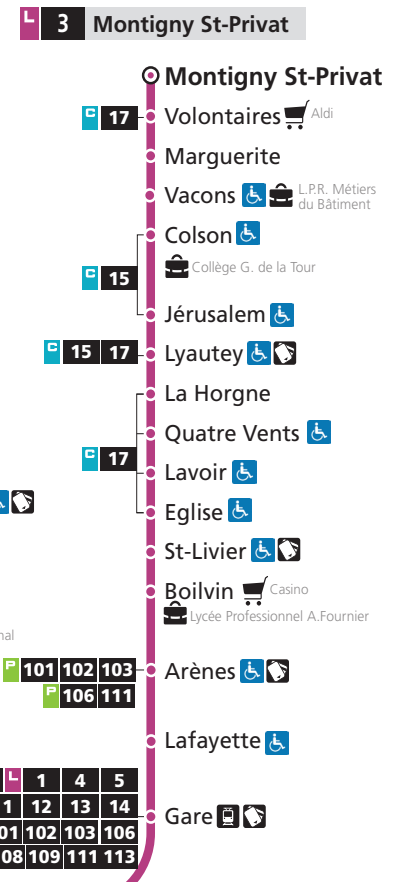

HORAIRES SERVICE MINIMUM GARANTI À COMPTER DU 3 SEPTEMBRE 2018

DIRECTIONS

Woippy

Montigny St-Privat

Service minimum garanti

Samedi

lemet.fr

- ▲ Arrêt desservi dans un seul sens
- ♿ Arrêt accessible aux personnes à mobilité réduite
- 🛒 Espace Mobilité LE MET'
- 🏠 Point de vente LE MET'
- 🏛️ Hôtel de Ville