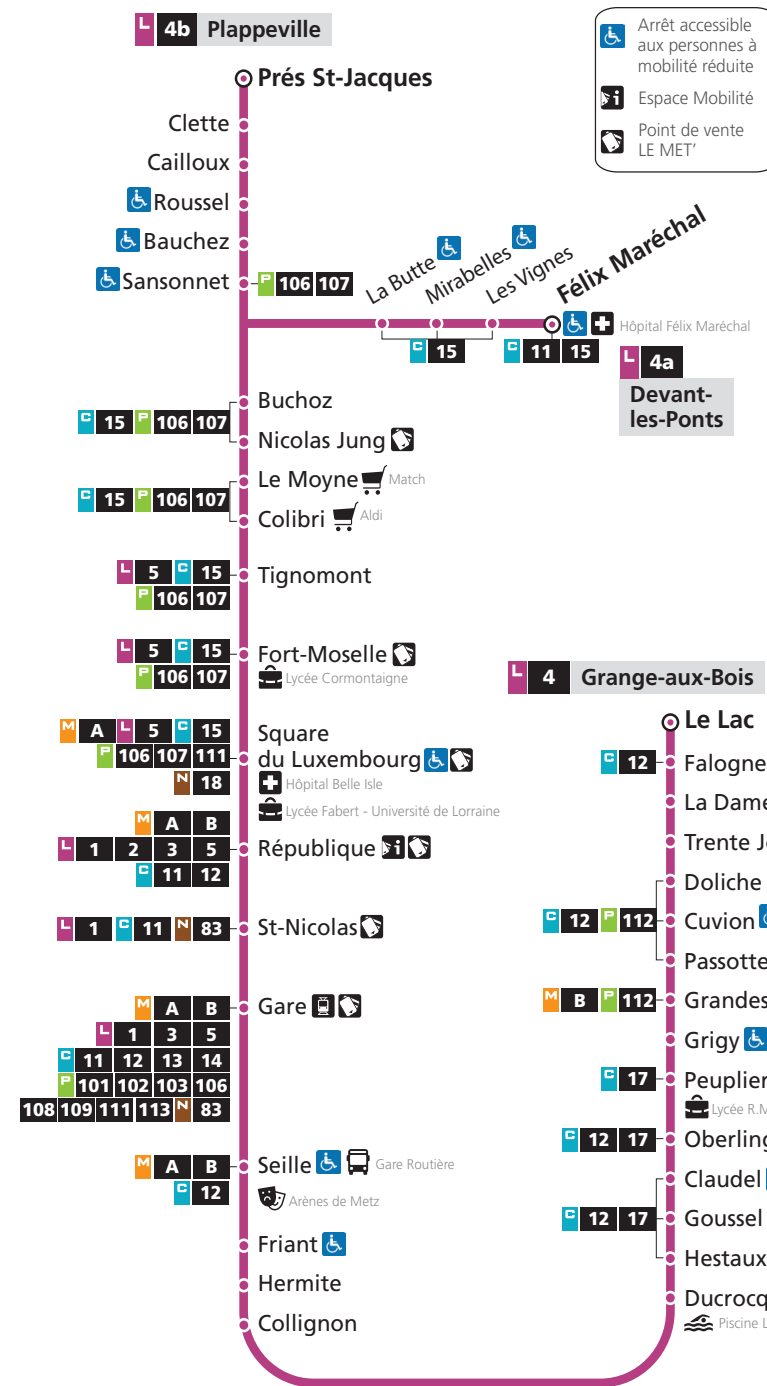

NIVEAU 3

4 → Grange-aux-Bois

DU LUNDI AU VENDREDI - SERVICE MINIMUM

	Félix Maréchal	Près St-Jacques	Nicolas Jung	République	Gare	Grandes Écoles	Le Lac
5h06	-	5h09	5h19	5h22	5h38	5h44	
6h09	-	6h13	6h23	6h27	6h44	6h51	
-	6h30	6h34	6h45	6h49	7h06	7h13	
6h49	-	6h54	7h05	7h09	7h27	7h34	
-	7h16	7h23	7h36	7h40	8h01	8h08	
8h05	-	8h11	8h26	8h30	8h50	8h57	
8h37	-	8h43	8h56	9h00	9h20	9h27	
-	9h20	9h25	9h37	9h41	9h59	10h06	
10h06	-	10h10	10h22	10h26	10h44	10h51	
-	11h20	11h25	11h37	11h41	11h59	12h07	
12h06	-	12h10	12h22	12h26	12h45	12h53	
12h36	-	12h40	12h52	12h56	13h14	13h21	
-	13h20	13h25	13h37	13h41	14h00	14h08	
14h05	-	14h09	14h21	14h25	14h44	14h51	
14h35	-	14h39	14h51	14h55	15h14	15h21	
-	15h25	15h30	15h42	15h46	16h06	16h14	
-	15h55	16h00	16h12	16h16	16h36	16h44	
-	16h25	16h30	16h42	16h46	17h07	17h15	
16h35	-	16h39	16h52	16h56	17h19	17h27	
-	17h25	17h30	17h43	17h47	18h11	18h19	
-	17h56	18h01	18h13	18h17	18h38	18h46	
-	18h32	18h37	18h49	18h53	19h13	19h20	
-	19h35	19h40	19h50	19h54	20h12	20h19	
-	20h35	20h40	20h50	20h53	21h09	21h15	

HORAIRES SERVICE MINIMUM GARANTI À COMPTER DU 4 SEPTEMBRE 2017

DIRECTIONS

Grange-aux-Bois

Devant-les-Ponts / Plappeville

Service minimum garanti
du lundi au vendredi

lemet.fr

NIVEAU 1

4 → Devant-les-Ponts / Plappeville

NIVEAU 1

→ Devant-les-Ponts / Plappeville

Le Lac	Grandes École	Gare	République	Nicolas Jung	Prés St-Jacques	Félix Maréchal
17h16	17h25	17h47	17h51	18h03	-	18h09
17h38	17h47	18h09	18h13	18h25	-	18h31
18h02	18h11	18h32	18h36	18h47	18h53	-
18h15	18h24	18h45	18h49	18h59	-	19h05
18h44	18h53	19h13	19h17	19h27	-	19h33
19h18	19h26	19h45	19h49	19h58	-	20h04
20h01	20h09	20h28	20h32	20h41	-	20h46
21h00	21h07	21h24	21h27	21h36	-	21h40