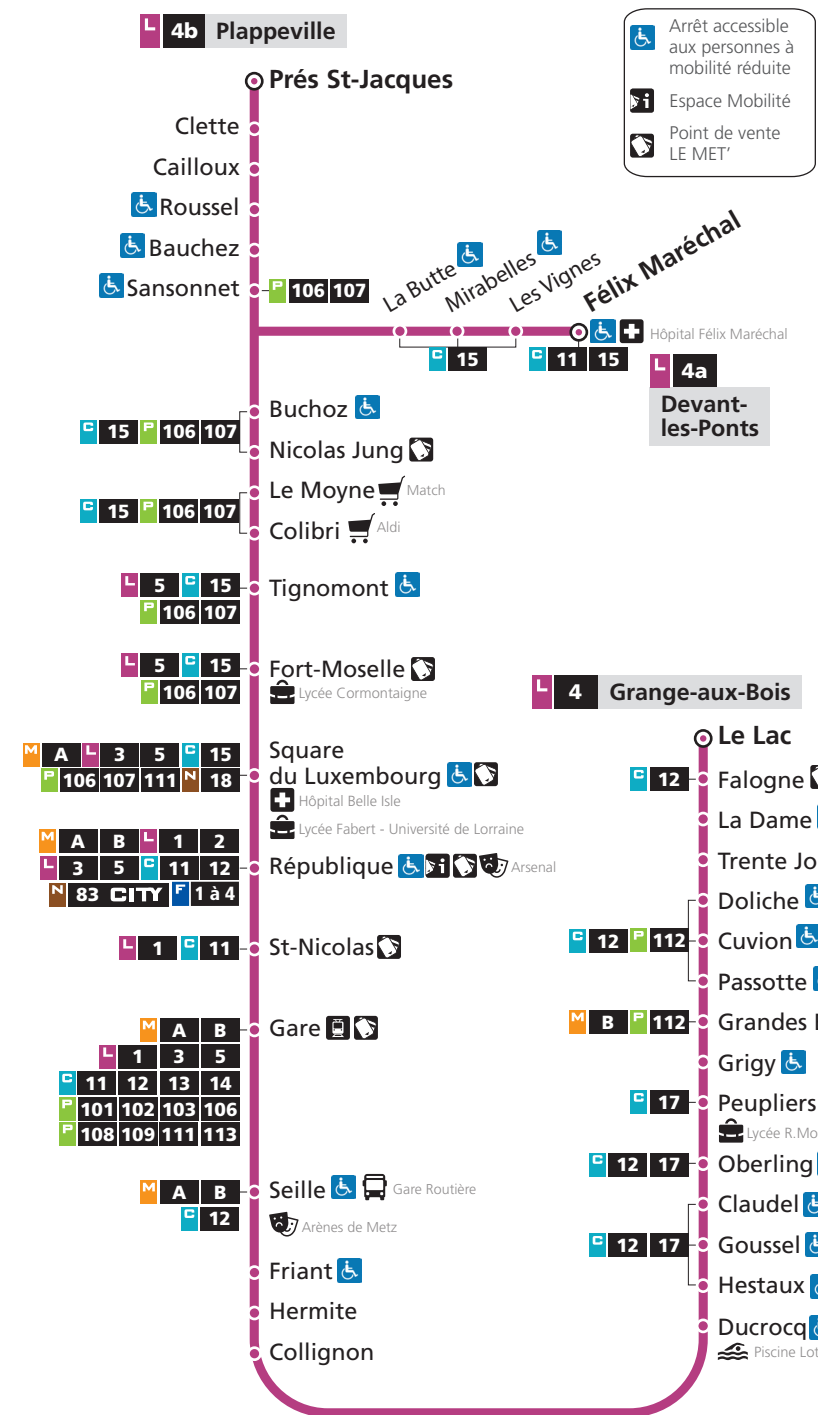

HORAIRES SERVICE MINIMUM GARANTI À COMPTER DU 3 SEPTEMBRE 2018

DIRECTIONS

Grange-aux-Bois

Devant-les-Ponts / Plappeville

Service minimum garanti

Samedi

lemet.fr

Arrêt accessible aux personnes à mobilité réduite
 Espace Mobilité
 Point de vente LE MET

NIVEAU 1

→ Devant-les-Ponts / Plappeville

SAMEDI - SERVICE MINIMUM

Le Lac	Grandes École	Gare	République	Nicolas Jung	Près Saint-Jacques	Félix Maréchal
20h35 b	20h41 b	20h58 b	21h01 b	21h09 b	21h15 b	-
21h00	21h06	21h23	21h26	21h34	-	21h39