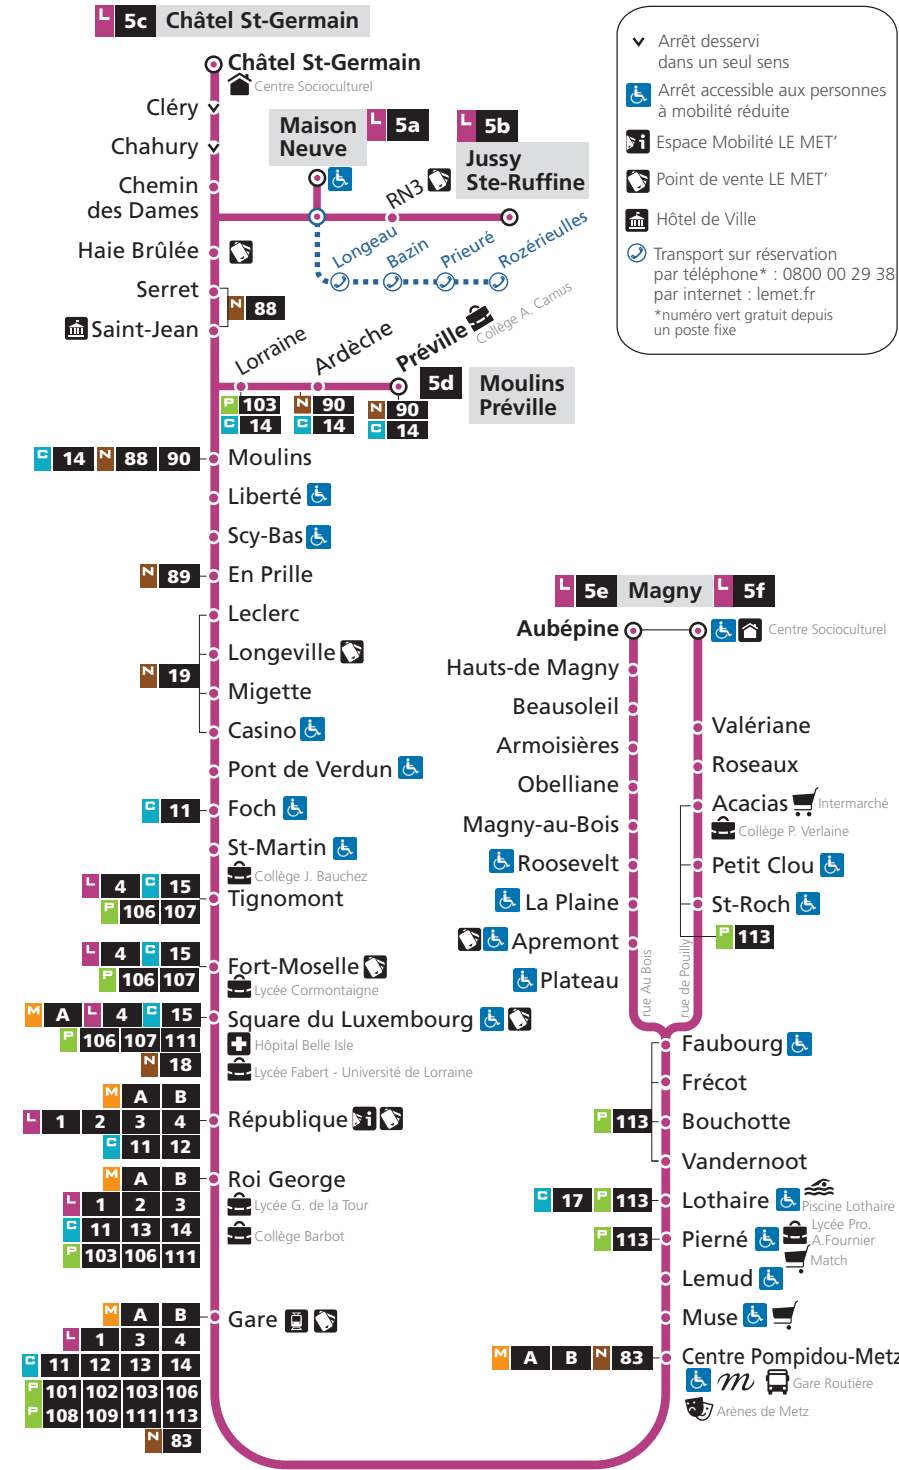

- Arrêt desservi dans un seul sens
- Arrêt accessible aux personnes à mobilité réduite
- Espace Mobilité LE MET*
- Point de vente LE MET*
- Hôtel de Ville
- Transport sur réservation par téléphone* : 0800 00 29 38 par internet : lemet.fr *numéro vert gratuit depuis un poste fixe

NIVEAU 1

5 → Maison Neuve/Moulines Prévilles / Châtel-Saint-Germain / Jussy Sainte-Ruffine

DU LUNDI AU VENDREDI - SERVICE MINIMUM

Aubépine vers rue de Pouilly	Aubépine vers rue Au Bois	République	Maison Neuve	Prévilles	Châtel-Saint-Germain	Jussy Sainte-Ruffine
-	5h05	5h26	5h43	-	-	-
5h31	-	5h50	6h09	-	-	-
-	5h51	6h13	6h32	-	-	-
6h11 b	-	6h31 b	-	-	-	6h52 b
-	6h22 d	6h46 d	-	7h06 d	-	-
6h39	-	7h00	7h20	-	-	-
-	6h45 b	7h10 b	-	-	-	7h32 b
-	7h01 d	7h30 d	-	7h53 d	-	-
7h15 c	-	7h40 c	-	-	8h05 c	-
-	7h21	7h50	8h12	-	-	-
7h36 b	-	8h00 b	-	-	-	8h25 b
7h57 d	-	8h21 d	-	8h45 d	-	-
-	8h03 c	8h31 c	-	-	8h57 c	-
8h16	-	8h41	9h04	-	-	-
-	8h23	8h52	9h15	-	-	-
8h38 c	-	9h03 c	-	-	9h27 c	-
-	8h50 b	9h18 b	-	-	-	9h42 b
-	9h20	9h46	10h07	-	-	-
9h38	-	10h00	10h21	-	-	-
-	9h49 c	10h14 c	-	-	10h37 c	-
10h07	-	10h28	10h49	-	-	-
-	10h18 d	10h42 d	-	11h04 d	-	-
10h35	-	10h56	11h18	-	-	-
-	10h46	11h10	11h32	-	-	-
11h30	-	11h52	12h15	-	-	-
-	11h38	12h04	12h27	-	-	-
11h56 d	-	12h18 d	-	12h41 d	-	-
-	12h07 c	12h32 c	-	-	12h58 c	-
12h24 b	-	12h46 b	-	-	-	13h11 b
-	12h36	13h00	13h24	-	-	-
-	13h03 d	13h28 d	-	13h51 d	-	-
13h20 c	-	13h42 c	-	-	14h09 c	-
-	13h31	13h56	14h20	-	-	-
-	13h48	14h10	14h34	-	-	-
-	13h59	14h24	14h48	-	-	-
14h16 d	-	14h38 d	-	15h02 d	-	-
-	14h26 c	14h51 c	-	-	15h18 c	-
-	14h37	15h02	15h26	-	-	-
-	15h00 c	15h25 c	-	-	15h52 c	-
-	15h21	15h47	16h12	-	-	-
15h34	-	15h57	16h23	-	-	-
16h04 c	-	16h27 c	-	-	16h57 c	-
-	16h11 d	16h37 d	-	17h04 d	-	-
-	16h31	16h57	17h25	-	-	-
16h44 b	-	17h07 b	-	-	-	17h39 b

NIVEAU 1

→ Maison Neuve/Moulines Prévilles / Châtel-Saint-Germain / Jussy Sainte-Ruffine

DU LUNDI AU VENDREDI - SERVICE MINIMUM

Aubépine vers rue de Pouilly	Aubépine vers rue Au Bois	République	Maison Neuve	Prévilles	Châtel-Saint-Germain	Jussy Sainte-Ruffine
-	15h21	15h47	16h12	-	-	-
15h34	-	15h57	16h23	-	-	-
-	15h41	16h07	16h33	-	-	-
-	15h51 b	16h17 b	-	-	-	16h46 b
16h04 c	-	16h27 c	-	-	16h57 c	-
-	16h11 d	16h37 d	-	17h04 d	-	-
-	16h31	16h57	17h25	-	-	-
16h44 b	-	17h07 b	-	-	-	17h39 b
17h04 c	-	17h27 c	-	-	18h00 c	-
-	17h11	17h37	18h07	-	-	-
-	17h31 b	17h57 b	-	-	-	18h29 b
17h44 c	-	18h07 c	-	-	18h40 c	-
-	17h51 d	18h17 d	-	18h47 d	-	-
18h05 c	-	18h27 c	-	-	18h58 c	-
-	18h14	18h38	19h03	-	-	-
18h29	-	18h49	19h14	-	-	-
-	18h37 b	19h01 b	-	-	-	19h28 b
18h54 d	-	19h13 d	-	19h38 d	-	-
19h19	-	19h38	20h02	-	-	-
19h48 c	-	20h06 c	-	20h30 c	-	-
-	19h59	20h21	20h42	-	-	-
20h21	-	20h37	20h56	-	-	-
-	20h36	20h56	21h15	-	-	-

- **b** Terminus Jussy Sainte-Ruffine
- **c** Terminus Châtel-Saint-Germain
- **d** Terminus Prévilles

NIVEAU 2

5 → Maison Neuve/Moulines Prévilles / Châtel-Saint-Germain / Jussy Sainte-Ruffine

DU LUNDI AU VENDREDI - SERVICE MINIMUM