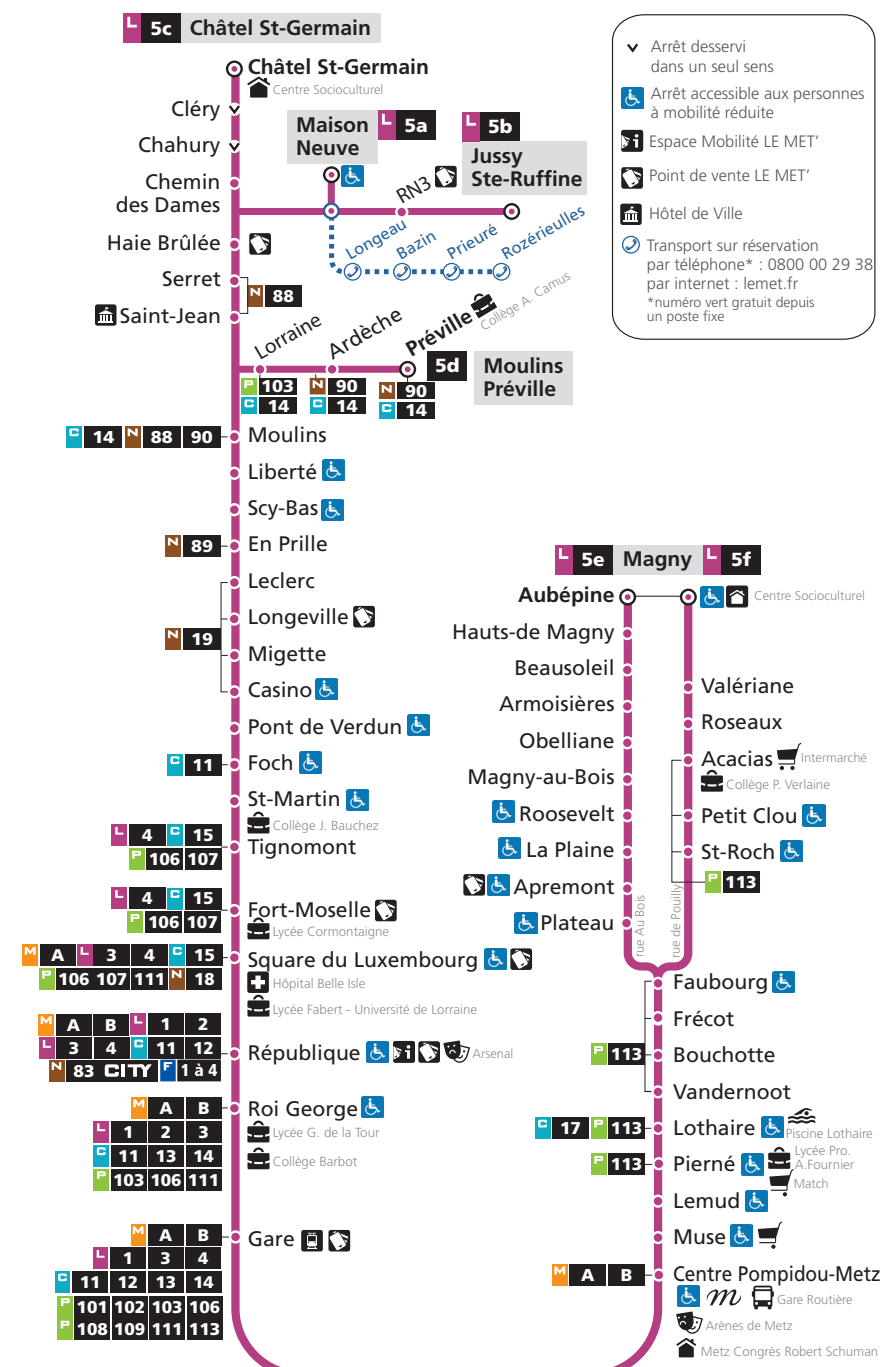

- Arrêt desservi dans un seul sens
- Arrêt accessible aux personnes à mobilité réduite
- Espace Mobilité LE MET*
- Point de vente LE MET*
- Hôtel de Ville
- Transport sur réservation par téléphone* : 0800 00 29 38 par internet : lemet.fr *numéro vert gratuit depuis un poste fixe

NIVEAU 1

5 → Maison Neuve/Moulines Préville / Châtel-Saint-Germain / Jussy Sainte-Ruffine

SAMEDI - SERVICE MINIMUM

Aubépine vers rue de Pouilly	Aubépine vers rue Au Bois	République	Maison Neuve	Préville	Châtel-Saint-Germain	Jussy Sainte-Ruffine
5h05	-	5h25	5h42	-	-	-
5h48	-	6h08	6h25	-	-	-
-	6h04 d	6h22 d	-	6h40 d	-	-
6h16 c	-	6h37 c	-	-	6h57 c	-
-	6h32	6h51	7h10	-	-	-
6h47 c	-	7h08 c	-	-	7h29 c	-
-	7h01 d	7h22 d	-	7h41 d	-	-
7h28 b	-	7h52 b	-	-	-	8h16 b
-	7h46	8h08	8h30	-	-	-
-	8h20	8h42 d	-	9h02 d	-	-
8h31	-	8h56	9h16	-	-	-
-	8h48	9h11	9h31	-	-	-
9h01	-	9h26	9h46	-	-	-
9h33	-	9h56	10h17	-	-	-
-	9h50	10h11	10h32	-	-	-
-	10h19 d	10h40 d	-	11h01 d	-	-
10h31	-	10h54	11h16	-	-	-
-	10h49	11h10	11h32	-	-	-
11h02	-	11h25	11h47	-	-	-
11h28	-	11h51	12h13	-	-	-
-	11h44	12h04	12h27	-	-	-
-	12h09 c	12h29 c	-	-	12h54 c	-
12h22 b	-	12h44 b	-	-	-	13h09 b
-	12h37	12h58	13h20	-	-	-
12h49	-	13h12	13h34	-	-	-
13h17 b	-	13h40 b	-	-	-	14h04 b
-	14h04	14h25	14h47	-	-	-
14h17 d	-	14h40 d	-	15h02 d	-	-
-	14h33 c	14h55 c	-	-	15h18 c	-
14h46	-	15h10	15h31	-	-	-
-	15h17 d	15h40 d	-	16h05 d	-	-
-	15h34	15h55	16h17	-	-	-
-	15h59 c	16h20 c	-	-	16h46 c	-
16h13 d	-	16h36 d	-	17h02 d	-	-
-	16h31	16h52	17h16	-	-	-
16h45 b	-	17h08 b	-	-	-	17h35 b
17h15 c	-	17h38 c	-	-	18h05 c	-
-	17h32	17h53	18h17	-	-	-
-	18h04 d	18h24 d	-	18h48 d	-	-

NIVEAU 1

→ Maison Neuve/Moulines Préville / Châtel-Saint-Germain / Jussy Sainte-Ruffine

SAMEDI - SERVICE MINIMUM

Aubépine vers rue de Pouilly	Aubépine vers rue Au Bois	République	Maison Neuve	Préville	Châtel-Saint-Germain	Jussy Sainte-Ruffine
18h16 b	-	18h39 b	-	-	-	19h05 b
-	18h34 c	18h54 c	-	-	19h19 c	-
18h47	-	19h09	19h31	-	-	-
19h19 d	-	19h41 d	-	20h02 d	-	-
-	19h42 c	20h01 c	-	-	20h23 c	-
19h59	-	20h21	20h40	-	-	-
-	20h22	20h41	21h00	-	-	-
-	21h04	21h20	21h37	-	-	-

- b Terminus Jussy Sainte-Ruffine
- c Terminus Châtel-Saint-Germain
- d Terminus Préville

NIVEAU 2

5 → Maison Neuve/Moulines Préville / Châtel-Saint-Germain / Jussy Sainte-Ruffine

SAMEDI - SERVICE MINIMUM

Aubépine vers rue de Pouilly	Aubépine vers rue Au Bois	République	Maison Neuve	Préville	Châtel-Saint-Germain	Jussy Sainte-Ruffine
-	5h32	5h50	6h07	-	-	-
-	6h04 d	6h22 d	-	6h40 d	-	-
-	6h32	6h51	7h10	-	-	-
-	7h01 d	7h22 d	-	7h41 d	-	-
-	7h16 c	7h37 c	-	-	8h00 c	-
-	7h46	8h08	8h30	-	-	-
8h31	-	8h56	9h16	-	-	-
9h01	-	9h26	9h46	-	-	-
-	9h20 d	9h41 d	-	10h01 d	-	-
-	9h50	10h11	10h32	-	-	-
10h31	-	10h54	11h16	-	-	-
11h02	-	11h25	11h47	-	-	-
-	11h17 d	11h38 d	-	12h00 d	-	-
-	11h44	12h04	12h27	-	-	-
12h22 b	-	12h44 b	-	-	-	13h09 b
12h49	-	13h12	13h34	-	-	-
-	13h05 d	13h26 d	-	13h48 d	-	-
-	13h34	13h55	14h17	-	-	-
14h17 d	-	14h40 d	-	15h02 d	-	-
14h46	-	15h10	15h31	-	-	-
-	15h03	15h25	15h46	-	-	-
-	15h34	15h55	16h17	-	-	-
16h13 d	-	16h36 d	-	17h02 d	-	-
16h45 b	-	17h08 b	-	-	-	17h35 b
-	17h02	17h23	-	17h47	-	-
-	17h32 d	17h53 d	18h17	-d	-	-
18h16 b	-	18h39 b	-	-	-	19h05 b
18h47	-	19h09	19h31	-	-	-
-	19h05	19h25	19h46	-	-	-
-	19h42 c	20h01 c	-	-	20h23 c	-
20h42	-	21h01	21h18	-	-	-

NIVEAU 3