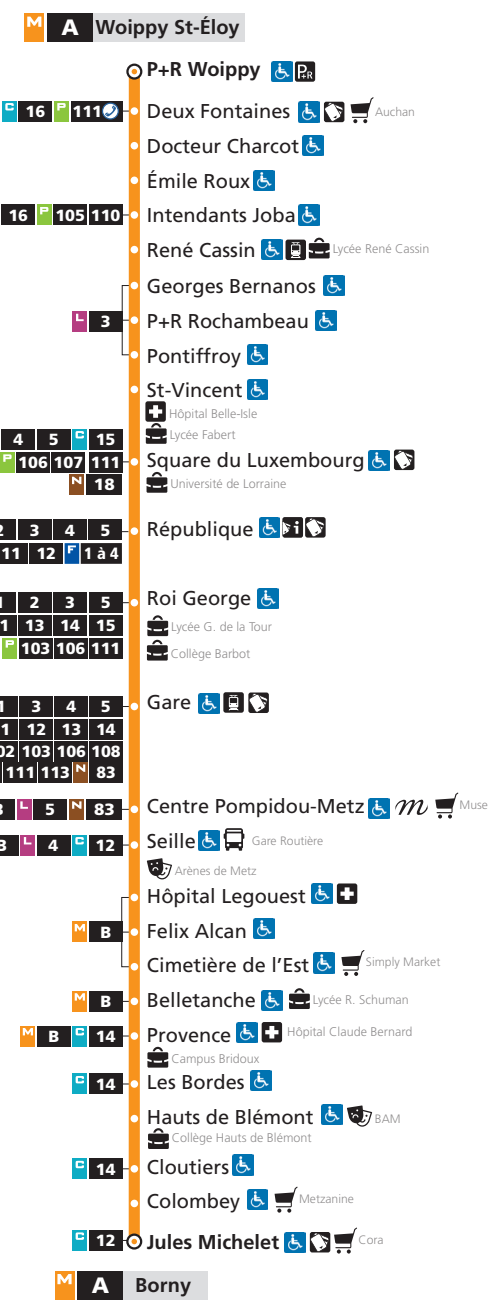

Arrêt accessible aux personnes à mobilité réduite
Espace Mobilité
Point de vente LE MET*
Parking Relais
Les stations METTIS sont équipées de Distributeurs Automatiques de Titres. Pas de vente à bord.

NIVEAU 1

A → Woippy St-Eloy

DU LUNDI AU VENDREDI - SERVICE MINIMUM

	Jules Michelet	Provence	Hôpital Legouest	Gare	République	Pontiffroy	P+R Woippy
5h22	5h28	5h33	5h37	5h41	5h46	5h58	
6h01	6h07	6h12	6h16	6h20	6h25	6h37	
6h15	6h21	6h26	6h30	6h34	6h39	6h51	
6h29	6h35	6h40	6h44	6h48	6h53	7h05	
6h40	6h46	6h52	6h56	7h00	7h05	7h17	
6h50	6h56	7h02	7h06	7h10	7h15	7h27	
7h09	7h16	7h22	7h26	7h30	7h36	7h48	
7h19	7h26	7h32	7h36	7h40	7h46	7h58	
7h28	7h35	7h41	7h46	7h50	7h56	8h08	
7h48	7h55	8h01	8h06	8h10	8h16	8h28	
8h00	8h06	8h12	8h16	8h20	8h26	8h38	
8h20	8h26	8h32	8h36	8h40	8h46	8h58	
8h30	8h36	8h42	8h46	8h50	8h56	9h08	
8h50	8h56	9h02	9h06	9h10	9h15	9h27	
9h00	9h06	9h12	9h16	9h20	9h25	9h37	
9h10	9h16	9h22	9h26	9h30	9h35	9h47	
9h30	9h36	9h42	9h46	9h50	9h55	10h07	
9h40	9h46	9h52	9h56	10h00	10h05	10h17	
10h00	10h06	10h12	10h16	10h20	10h25	10h37	
10h10	10h16	10h22	10h26	10h30	10h35	10h47	
10h30	10h36	10h42	10h46	10h50	10h55	11h07	
10h40	10h46	10h52	10h56	11h00	11h05	11h17	
10h50	10h56	11h02	11h06	11h10	11h15	11h27	
11h10	11h16	11h22	11h26	11h30	11h35	11h47	
11h20	11h26	11h32	11h36	11h40	11h45	11h57	
11h40	11h46	11h52	11h56	12h00	12h05	12h17	
11h50	11h56	12h02	12h06	12h10	12h15	12h27	
12h10	12h16	12h22	12h26	12h30	12h35	12h47	
12h20	12h26	12h32	12h36	12h40	12h45	12h57	
12h30	12h36	12h42	12h46	12h50	12h55	13h07	
12h50	12h56	13h02	13h06	13h10	13h15	13h27	
13h00	13h06	13h12	13h16	13h20	13h25	13h37	
13h20	13h26	13h32	13h36	13h40	13h45	13h57	
13h30	13h36	13h42	13h46	13h50	13h55	14h07	
13h50	13h56	14h02	14h06	14h10	14h15	14h27	
14h00	14h06	14h12	14h16	14h20	14h25	14h37	
14h10	14h16	14h22	14h26	14h30	14h35	14h47	
14h30	14h36	14h42	14h46	14h50	14h55	15h07	
14h40	14h46	14h52	14h56	15h00	15h05	15h17	
15h00	15h06	15h12	15h16	15h20	15h25	15h37	

NIVEAU 1

A → Woippy St-Eloy

DU LUNDI AU VENDREDI - SERVICE MINIMUM