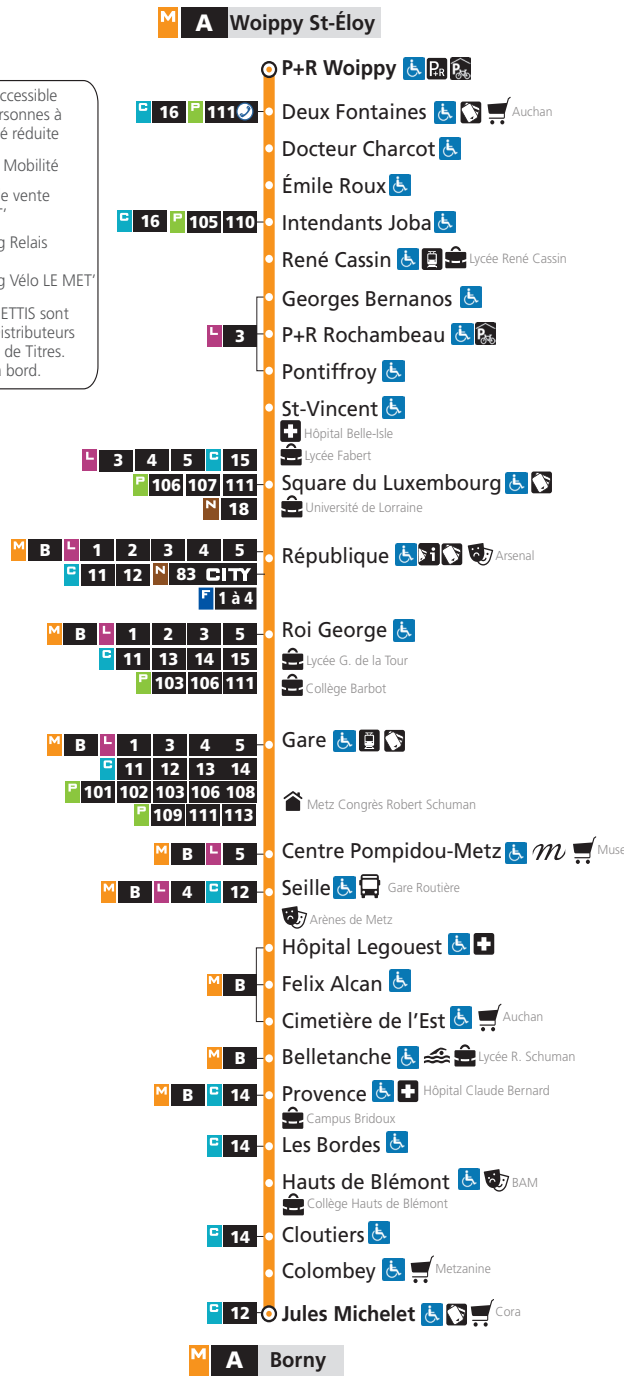

M A PLAN DE LIGNE ET CORRESPONDANCES

1. Arrêt accessible aux personnes à mobilité réduite
   - Espace Mobilité
   - Point de vente LE MET'
   - Parking Relais
   - Parking Vélo LE MET'
2. Les stations METTIS sont équipées de Distributeurs Automatiques de Titres. Pas de vente à bord.

NIVEAU 1

A → Woippy St-Eloy

SAMEDI - SERVICE MINIMUM

	Jules Michelet	Provence	Hôpital Legouest	Gare	République	Pontiffroy	P+R Woippy
5h34	5h40	5h45	5h49	5h53	5h58	6h10	
6h04	6h10	6h15	6h19	6h23	6h28	6h40	
6h34	6h40	6h45	6h49	6h53	6h58	7h10	
7h04	7h10	7h15	7h19	7h23	7h28	7h41	
7h24	7h30	7h35	7h39	7h43	7h48	8h01	
7h44	7h50	7h55	7h59	8h03	8h08	8h21	
8h04	8h10	8h15	8h19	8h23	8h28	8h41	
8h44	8h50	8h55	8h59	9h03	9h08	9h21	
9h03	9h09	9h14	9h18	9h22	9h27	9h40	
9h19	9h25	9h30	9h34	9h38	9h43	9h56	
9h49	9h55	10h00	10h04	10h08	10h13	10h26	
10h19	10h25	10h30	10h34	10h38	10h43	10h56	
10h49	10h55	11h00	11h04	11h08	11h13	11h26	
11h04	11h10	11h15	11h19	11h23	11h28	11h41	
11h19	11h25	11h30	11h34	11h38	11h43	11h56	
11h34	11h40	11h45	11h49	11h53	11h58	12h11	
12h04	12h10	12h15	12h19	12h23	12h28	12h41	
12h33	12h39	12h44	12h48	12h52	12h57	13h10	
12h48	12h54	12h59	13h03	13h07	13h12	13h25	
13h03	13h09	13h14	13h18	13h22	13h27	13h40	
13h14	13h20	13h25	13h29	13h33	13h38	13h51	
13h24	13h30	13h35	13h39	13h43	13h48	14h01	
13h45	13h51	13h56	14h00	14h04	14h09	14h22	
14h06	14h12	14h17	14h21	14h25	14h30	14h43	
14h27	14h33	14h38	14h42	14h46	14h51	15h04	
14h38	14h44	14h49	14h53	14h57	15h02	15h15	
14h48	14h54	14h59	15h03	15h07	15h12	15h25	
14h59	15h05	15h10	15h14	15h18	15h23	15h36	
15h20	15h26	15h31	15h35	15h39	15h44	15h57	
15h41	15h47	15h52	15h56	16h00	16h05	16h18	
16h02	16h08	16h13	16h17	16h21	16h26	16h39	
16h12	16h18	16h23	16h27	16h31	16h36	16h49	
16h23	16h29	16h34	16h38	16h42	16h47	17h00	
16h33	16h39	16h44	16h48	16h52	16h57	17h10	
16h54	17h00	17h05	17h09	17h13	17h18	17h31	
17h15	17h21	17h26	17h30	17h34	17h39	17h52	
17h36	17h42	17h47	17h51	17h55	18h00	18h13	
17h47	17h53	17h58	18h02	18h06	18h11	18h24	
17h57	18h03	18h08	18h12	18h16	18h21	18h34	

NIVEAU 1

→ Woippy St-Eloy

SAMEDI - SERVICE MINIMUM

	Jules Michelet	Provence	Hôpital Legouest	Gare	République	Pontiffroy	P+R Woippy
18h08	18h14	18h19	18h23	18h27	18h32	18h45	
18h29	18h35	18h40	18h44	18h48	18h53	19h06	
18h51	18h57	19h02	19h06	19h10	19h15	19h28	
19h11	19h17	19h22	19h26	19h30	19h35	19h48	
19h23	19h29	19h34	19h38	19h42	19h47	20h00	
19h34	19h40	19h45	19h49	19h53	19h58	20h11	
19h48	19h54	19h59	20h03	20h06	20h11	20h24	
20h04	20h10	20h15	20h19	20h22	20h27	20h40	
20h52	20h58	21h03	21h07	21h10	21h15	21h28	
21h13	21h19	21h24	21h28	21h31	21h36	21h49	
21h38	21h44	21h49	21h53	21h56	22h00	22h13	
22h39	22h45	22h50	22h54	22h57	23h01	23h14	
23h09	23h15	23h20	23h24	23h27	23h31	23h44	
24h09	24h15	24h20	24h24	24h27	24h31	24h44	

NIVEAU 2

A → Woippy St-Eloy

SAMEDI - SERVICE MINIMUM