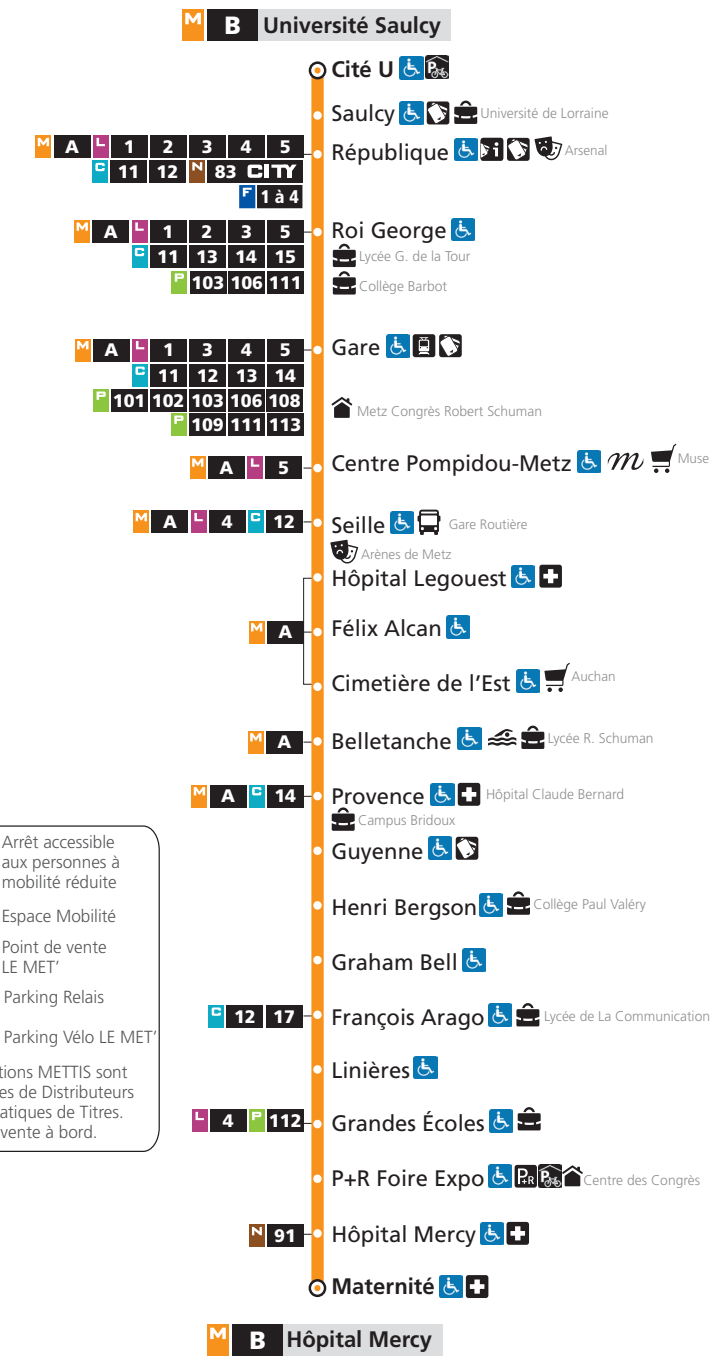

NIVEAU 1

→ Hôpital Mercy

SAMEDI - SERVICE MINIMUM

Cité U	République	Gare	Hôpital Legouest	Provence	Grandes Écoles	Maternité
19h15	19h20	19h23	19h27	19h33	19h40	19h46
19h38	19h43	19h46	19h50	19h56	20h03	20h09
19h50	19h55	19h58	20h02	20h08	20h15	20h21
20h05	20h10	20h13	20h17	20h23	20h30	20h35
20h21	20h26	20h29	20h33	20h39	20h46	20h51
21h08	21h13	21h16	21h20	21h26	21h33	21h38
21h30	21h35	21h38	21h42	21h47	21h54	21h59
22h24	22h29	22h32	22h36	22h41	22h48	22h53
22h54	22h59	23h02	23h06	23h11	23h18	23h23
23h54	23h59	24h02	24h06	24h11	24h18	24h23

HORAIRES SERVICE MINIMUM GARANTI
À COMPTER DU 3 SEPTEMBRE 2018

DIRECTIONS

Hôpital Mercy

Université Saulcy

Service minimum garanti

Samedi

M B PLAN DE LIGNE ET CORRESPONDANCES

- Arrêt accessible aux personnes à mobilité réduite
 - Espace Mobilité
 - Point de vente LE MET*
 - Parking Relais
 - Parking Vélo LE MET*
- * Les stations METTIS sont équipées de Distributeurs automatiques de Titres. * Les de vente à bord.

NIVEAU 1

→ Université Saulcy

SAMEDI - SERVICE MINIMUM

Maternité	Grandes Écoles	Provence	Hôpital Legouest	Gare	République	Cité U
19h21	19h26	19h34	19h40	19h44	19h48	19h52
19h35	19h40	19h47	19h53	19h57	20h01	20h05
20h20	20h25	20h32	20h38	20h42	20h46	20h50
20h35	20h40	20h47	20h53	20h57	21h01	21h05
20h54	20h59	21h06	21h12	21h16	21h20	21h24
21h48	21h53	22h00	22h05	22h09	22h13	22h17
22h18	22h23	22h30	22h35	22h39	22h43	22h47
23h18	23h23	23h30	23h35	23h39	23h43	23h47
23h47	23h52	23h59	24h04	24h08	24h12	24h16