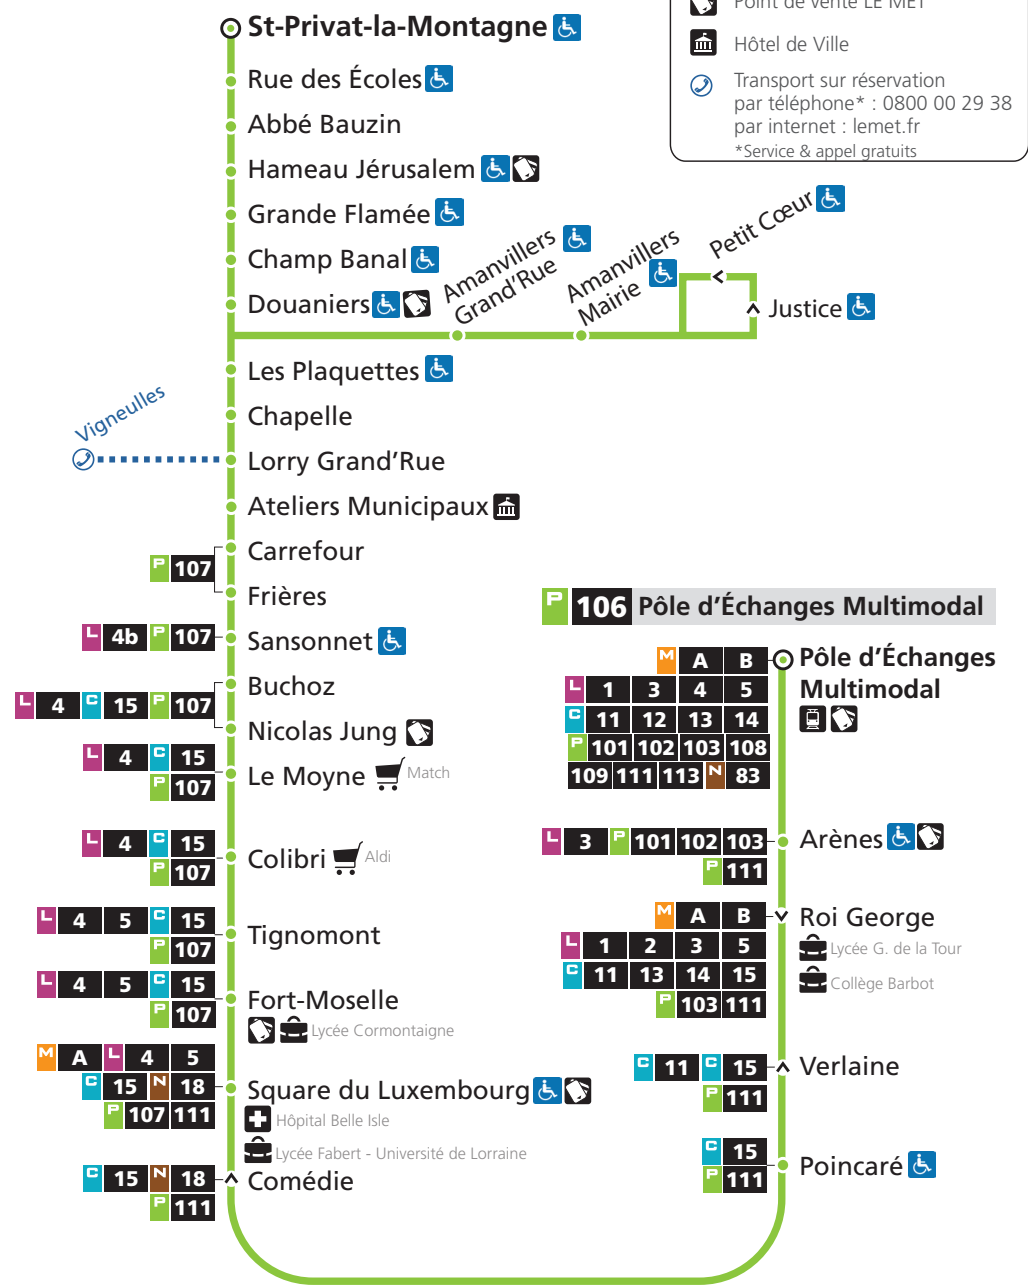

P 106 St-Privat-la-Montagne

- ▲ Arrêt desservi dans un seul sens
- ♿ Arrêt accessible aux personnes à mobilité réduite
- 🛒 Point de vente LE MET'
- 🏛️ Hôtel de Ville
- 📞 Transport sur réservation par téléphone* : 0800 00 29 38 par internet : lemet.fr *Service & appel gratuits

P 106 Pôle d'Échanges Multimodal

NIVEAU 1

106 → St-Privat-la-Montagne

DU LUNDI AU VENDREDI - SERVICE MINIMUM

P.E.M.	Poincaré	Fort-Moselle	Le Moyne	Lorry Grand'Rue	Amanvillers Mairie	St-Privat-la-Montagne
6h10	6h17	6h21	6h24	6h31	6h39	6h54
7h05	7h12	7h16	7h19	7h26	7h36	7h51
7h36	7h47	7h55	7h58	8h05	8h13	8h28
8h07	8h16	8h22	8h24	8h31	8h39	8h53
9h07	9h16	9h22	9h24	9h31	9h39	9h53
10h07	10h16	10h22	10h24	10h31	10h39	10h53
11h10	11h19	11h25	11h27	11h34	11h42	11h56
12h10	12h19	12h26	12h28	12h36	12h44	12h59
13h08	13h17	13h24	13h26	13h34	13h42	13h57
14h08	14h17	14h24	14h26	14h34	14h42	14h57
15h08	15h17	15h25	15h28	15h36	15h44	15h59
16h10	16h19	16h27	16h30	16h38	16h46	17h01
16h40	16h49	16h57	17h00	17h08	17h16	17h31
17h10	17h21	17h30	17h33	17h41	17h50	18h05
18h10	18h19	18h27	18h30	18h38	18h46	19h01
18h40	18h49	18h56	18h59	19h06	19h14	19h29
19h10	19h18	19h24	19h27	19h34	19h42	19h57
20h10	20h18	20h23	20h25	20h32	20h40	20h55

- ☑ Services disponibles uniquement sur réservation
- ☐ Services assurés systématiquement

NIVEAU 2 ET 3

106 → St-Privat-la-Montagne

DU LUNDI AU VENDREDI - SERVICE MINIMUM

P.E.M.	Poincaré	Fort-Moselle	Le Moyne	Lorry Grand'Rue	Amanvillers Mairie	St-Privat-la-Montagne
6h10	6h17	6h21	6h24	6h31	6h39	6h54
7h05	7h12	7h16	7h19	7h26	7h36	7h51
8h07	8h16	8h22	8h24	8h31	8h39	8h53
9h07	9h16	9h22	9h24	9h31	9h39	9h53
10h07	10h16	10h22	10h24	10h31	10h39	10h53
11h10	11h19	11h25	11h27	11h34	11h42	11h56
12h10	12h19	12h26	12h28	12h36	12h44	12h59
13h08	13h17	13h24	13h26	13h34	13h42	13h57
14h08	14h17	14h24	14h26	14h34	14h42	14h57
15h08	15h17	15h25	15h28	15h36	15h44	15h59
16h10	16h19	16h27	16h30	16h38	16h46	17h01
17h10	17h21	17h30	17h33	17h41	17h50	18h05
18h10	18h19	18h27	18h30	18h38	18h46	19h01
19h10	19h18	19h24	19h27	19h34	19h42	19h57
20h10	20h18	20h23	20h25	20h32	20h40	20h55

- ☑ Services disponibles uniquement sur réservation
- ☐ Services assurés systématiquement