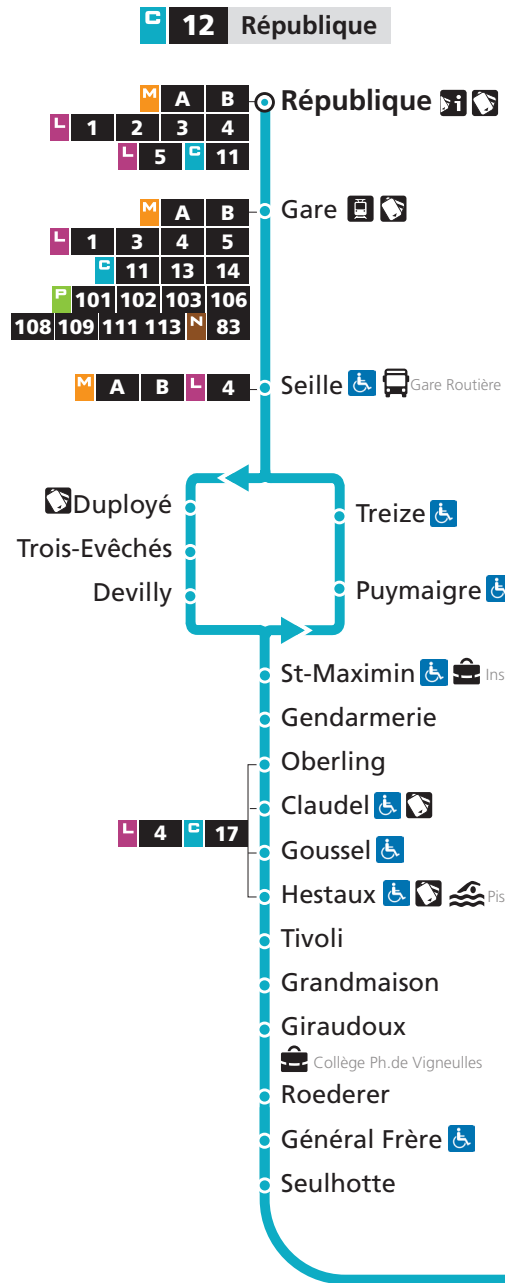

- Arrêt accessible aux personnes à mobilité réduite
- Espace Mobilité
- Point de vente LE MET'