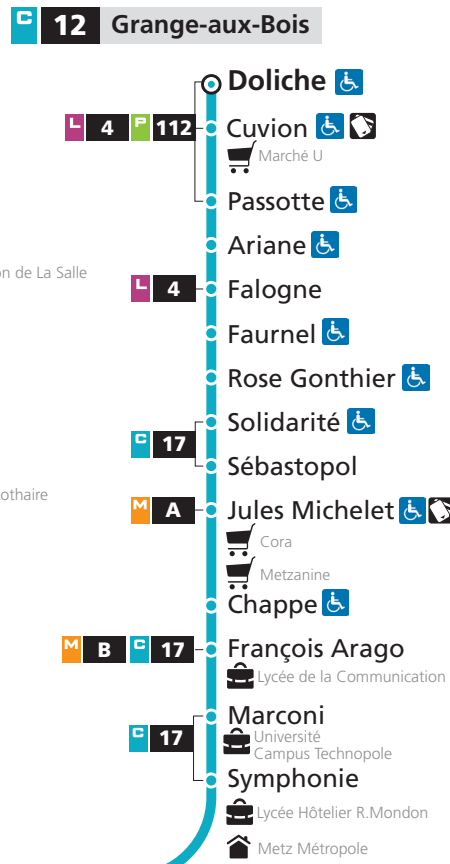

République	Gare	Oberling	Giraudoux	Symphonie	Michelet	Doliche
5h15	5h18	5h26	5h32	5h36	5h42	5h53
5h45	5h48	5h56	6h02	6h06	6h12	6h23
6h17	6h20	6h28	6h34	6h38	6h44	6h55
6h47	6h50	6h58	7h05	7h10	7h16	7h27
7h16	7h20	7h29	7h36	7h41	7h48	7h58
7h42	7h46	7h56	8h04	8h09	8h15	8h26
8h07	8h11	8h21	8h28	8h33	8h39	8h50
8h32	8h36	8h46	8h52	8h57	9h03	9h13
9h04	9h08	9h16	9h22	9h26	9h32	9h43
9h36	9h40	9h48	9h54	9h58	10h04	10h15
10h09	10h12	10h20	10h26	10h30	10h36	10h47
10h39	10h42	10h50	10h56	11h00	11h06	11h17
11h09	11h12	11h20	11h26	11h30	11h36	11h47
11h40	11h43	11h51	11h57	12h02	12h08	12h19
12h09	12h13	12h21	12h27	12h32	12h39	12h50
12h31	12h35	12h44	12h50	12h55	13h01	13h13
12h56	13h00	13h09	13h15	13h20	13h26	13h38
13h26	13h30	13h38	13h44	13h49	13h55	14h06
13h56	14h00	14h08	14h14	14h19	14h25	14h36
14h26	14h30	14h38	14h44	14h49	14h55	15h06
14h56	15h00	15h08	15h14	15h19	15h25	15h36
15h26	15h30	15h38	15h44	15h49	15h55	16h06
15h56	16h00	16h08	16h14	16h19	16h25	16h36
16h25	16h30	16h39	16h45	16h50	16h56	17h08
16h55	17h00	17h09	17h15	17h20	17h26	17h38
17h25	17h30	17h39	17h45	17h50	17h57	18h09
17h55	18h00	18h10	18h16	18h21	18h27	18h40
18h25	18h30	18h40	18h46	18h51	18h57	19h09
18h56	19h00	19h09	19h15	19h20	19h26	19h38
19h26	19h30	19h39	19h45	19h50	19h56	20h08
19h56	20h00	20h08	20h13	20h17	20h23	20h34
20h27	20h30	20h38	20h43	20h47	20h53	21h04
20h57	21h00	21h08	21h13	21h17	21h23	21h34

République	Gare	Oberling	Giraudoux	Symphonie	Michelet	Doliche
8h17	8h20	8h28	8h33	8h35	8h40	8h48
9h47	9h50	9h58	10h03	10h05	10h10	10h18
11h17	11h20	11h28	11h33	11h35	11h40	11h49
12h47	12h50	12h58	13h03	13h05	13h10	13h20
14h30	14h33	14h42	14h47	14h49	14h54	15h03
16h00	16h03	16h12	16h17	16h19	16h25	16h35
17h30	17h33	17h43	17h49	17h51	17h56	18h06
19h00	19h03	19h13	19h18	19h20	19h25	19h34
20h45	20h48	20h57	21h02	21h04	21h09	21h17