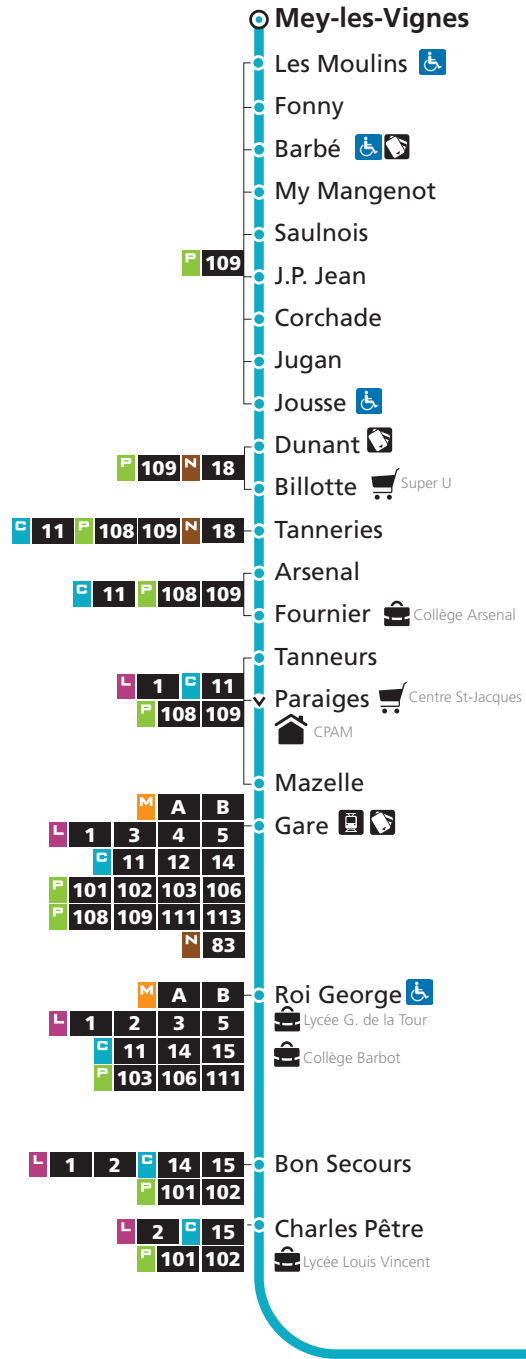

13 Mey

- ▼ Arrêt desservi dans un seul sens
- Arrêt accessible aux personnes à mobilité réduite
- Point de vente LE MET'