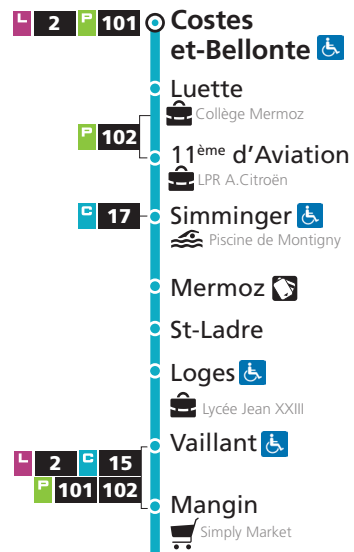

13 Marly-Frescaty

13 → Marly-Frescaty

DU LUNDI AU SAMEDI

| Mey-les-Vignes | J.P. Jean | Tanneries | Gare | Bon Secours | Loges | Costes et Bellonte |
|----------------|-----------|-----------|-------|-------------|-------|--------------------|
| 5h45 | 5h50 | 5h56 | 6h07 | 6h12 | 6h16 | 6h22 |
| 6h20 | 6h25 | 6h31 | 6h42 | 6h47 | 6h51 | 6h57 |
| 6h53 | 6h58 | 7h04 | 7h15 | 7h20 | 7h24 | 7h30 |
| 7h24 | 7h29 | 7h36 | 7h48 | 7h53 | 7h58 | 8h05 |
| 7h56 | 8h01 | 8h08 | 8h20 | 8h25 | 8h30 | 8h37 |
| 8h28 | 8h33 | 8h40 | 8h52 | 8h57 | 9h02 | 9h09 |
| 9h00 | 9h05 | 9h12 | 9h24 | 9h29 | 9h34 | 9h41 |
| 9h32 | 9h37 | 9h44 | 9h56 | 10h01 | 10h06 | 10h13 |
| 10h04 | 10h09 | 10h16 | 10h28 | 10h33 | 10h38 | 10h45 |
| 10h36 | 10h41 | 10h48 | 11h00 | 11h05 | 11h10 | 11h17 |
| 11h08 | 11h13 | 11h20 | 11h32 | 11h37 | 11h42 | 11h49 |
| 11h40 | 11h45 | 11h52 | 12h04 | 12h09 | 12h14 | 12h21 |
| 12h12 | 12h17 | 12h24 | 12h36 | 12h41 | 12h46 | 12h53 |
| 12h44 | 12h49 | 12h56 | 13h08 | 13h13 | 13h18 | 13h25 |
| 13h15 | 13h20 | 13h27 | 13h39 | 13h44 | 13h49 | 13h56 |
| 13h47 | 13h52 | 13h59 | 14h11 | 14h16 | 14h21 | 14h28 |
| 14h18 | 14h24 | 14h30 | 14h43 | 14h48 | 14h53 | 15h00 |
| 14h50 | 14h55 | 15h02 | 15h15 | 15h20 | 15h25 | 15h32 |
| 15h22 | 15h27 | 15h34 | 15h47 | 15h52 | 15h57 | 16h04 |
| 15h54 | 15h59 | 16h06 | 16h19 | 16h24 | 16h29 | 16h36 |
| 16h26 | 16h31 | 16h38 | 16h51 | 16h57 | 17h02 | 17h09 |
| 16h58 | 17h03 | 17h10 | 17h23 | 17h29 | 17h34 | 17h41 |
| 17h30 | 17h35 | 17h42 | 17h55 | 18h01 | 18h06 | 18h13 |
| 18h03 | 18h08 | 18h15 | 18h28 | 18h34 | 18h39 | 18h46 |
| 18h37 | 18h42 | 18h47 | 18h59 | 19h05 | 19h10 | 19h17 |
| 19h09 | 19h14 | 19h19 | 19h31 | 19h37 | 19h42 | 19h49 |
| 19h41 | 19h46 | 19h51 | 20h02 | 20h07 | 20h11 | 20h18 |
| 20h13 | 20h18 | 20h23 | 20h34 | 20h39 | 20h43 | 20h50 |
| 20h50 | 20h55 | 20h59 | 21h10 | 21h14 | 21h18 | 21h24 |