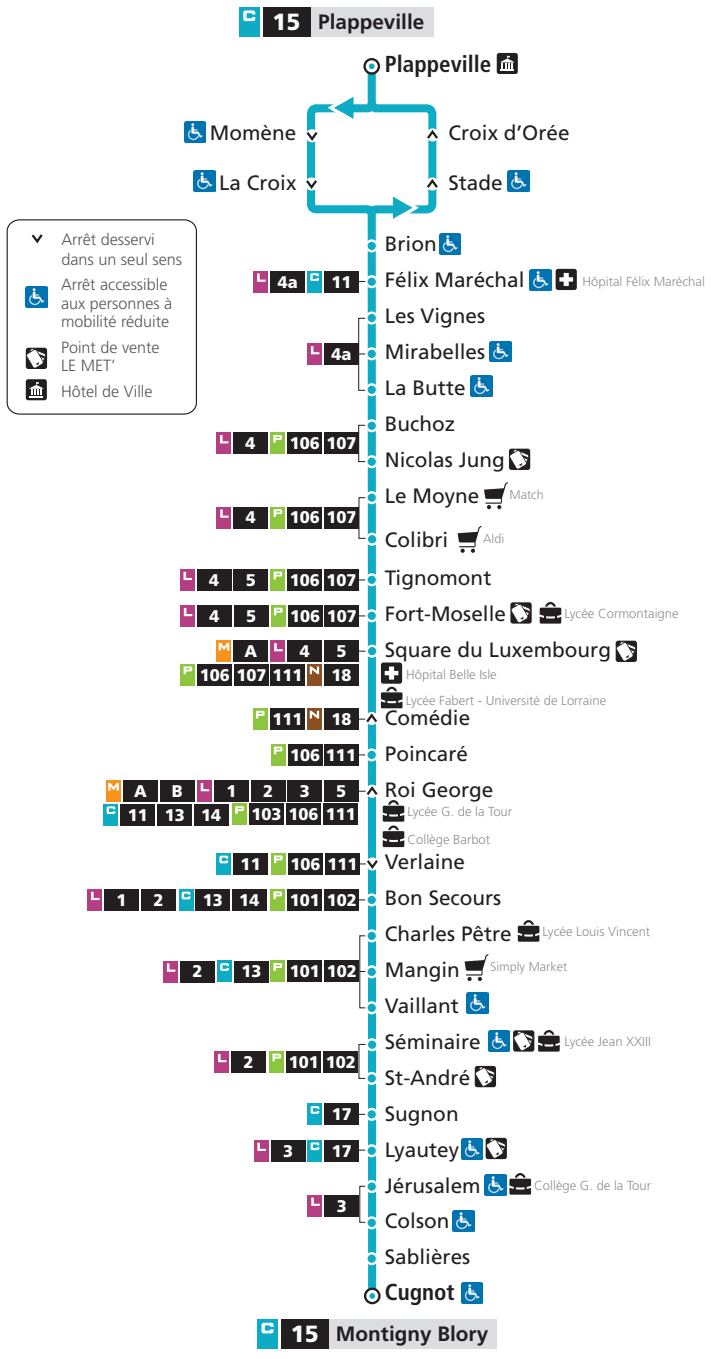

# 15

DIRECTIONS

Plappeville

Montigny Blory

CITEIS

**Horaires Eté 2017**  
du 10 juillet au 3 septembre

  
**LE MET'**  
Metz Métropole vous transporte

 [lemet.fr](http://lemet.fr)

**DU LUNDI AU SAMEDI**

Plappeville	Félix Maréchal	Nicolas Jung	Square du Luxembourg	Bon Secours	Séminaire	Cugnot
7h20	7h23	7h26	7h32	7h38	7h43	7h49
8h10	8h13	8h16	8h22	8h28	8h33	8h39
9h00	9h03	9h06	9h12	9h18	9h23	9h29
10h30	10h33	10h36	10h42	10h48	10h53	10h59
12h00	12h03	12h06	12h12	12h18	12h23	12h29
13h33	13h36	13h39	13h45	13h51	13h56	14h02
15h03	15h06	15h09	15h15	15h21	15h26	15h32
16h32	16h35	16h38	16h44	16h50	16h56	17h02
18h03	18h06	18h09	18h15	18h21	18h27	18h33

**15** → Plappeville

**DU LUNDI AU SAMEDI**

Cugnot	Séminaire	Bon Secours	Square du Luxembourg	Nicolas Jung	Félix Maréchal	Plappeville
7h20	7h27	7h30	7h41	7h45	7h49	7h53
8h18	8h25	8h29	8h39	8h44	8h48	8h54
9h50	9h57	10h01	10h11	10h16	10h20	10h26
11h20	11h27	11h31	11h41	11h46	11h50	11h56
12h52	12h59	13h03	13h13	13h18	13h22	13h28
14h23	14h30	14h34	14h44	14h49	14h53	14h59
15h52	15h59	16h03	16h13	16h18	16h22	16h28
17h22	17h29	17h33	17h43	17h48	17h52	17h58
18h45	18h51	18h54	19h04	19h08	19h12	19h15