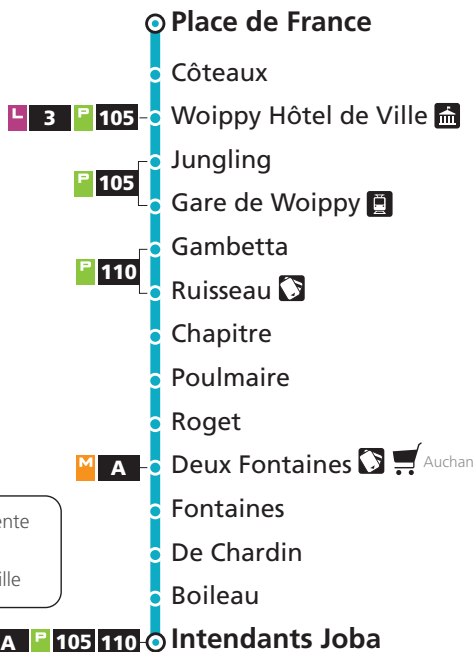

C 16 Woippy

Point de vente LE MET'
Hôtel de Ville

C 16 Intendants Joba

DU LUNDI AU SAMEDI

Place de France	Woippy Hôtel de Ville	Woippy Gare	Chapitre	Deux Fontaines	Boileau	Intendants Joba
6h17	6h19	6h21	6h24	6h28	6h30	6h32
6h57	6h59	7h01	7h04	7h08	7h10	7h12
7h38	7h40	7h42	7h45	7h49	7h51	7h53
8h19	8h21	8h23	8h26	8h30	8h32	8h34
8h59	9h01	9h03	9h06	9h10	9h12	9h14
9h40	9h42	9h44	9h47	9h51	9h53	9h55
10h20	10h22	10h24	10h27	10h31	10h33	10h35
11h00	11h02	11h04	11h07	11h11	11h13	11h15
11h40	11h42	11h44	11h47	11h51	11h53	11h55
12h20	12h22	12h24	12h27	12h31	12h33	12h35
13h00	13h02	13h04	13h07	13h11	13h13	13h15
13h40	13h42	13h44	13h47	13h51	13h53	13h55
14h20	14h22	14h24	14h27	14h31	14h33	14h35
14h59	15h01	15h03	15h06	15h10	15h12	15h14
15h38	15h40	15h42	15h45	15h49	15h51	15h53
16h19	16h21	16h23	16h26	16h30	16h32	16h34
16h59	17h01	17h03	17h06	17h10	17h12	17h14
17h41	17h43	17h45	17h48	17h52	17h54	17h56
18h21	18h23	18h25	18h28	18h32	18h34	18h36
19h00	19h02	19h04	19h07	19h11	19h13	19h15
19h40	19h42	19h43	19h46	19h49	19h51	19h53