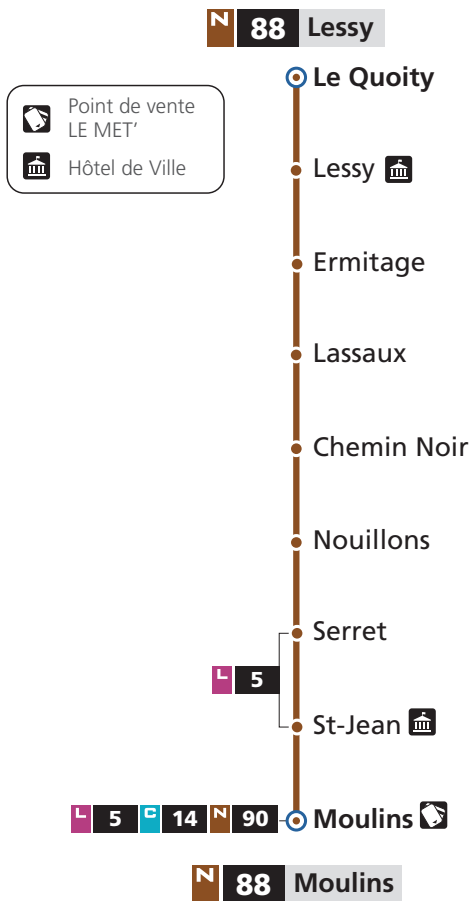

DIRECTIONS

Lessy

Moulins

NAVETTE

**Horaires Eté 2017**  
du 10 juillet au 3 septembre

lemet.fr

lemet.fr

**88** → Moulins  
DU LUNDI AU SAMEDI

Le Quoity	Lessy	Ermitage	Lassaux	Chemin Noir	Nouillons	Moulins
5h08	5h09	5h11	5h12	5h13	5h14	5h18
6h08	6h09	6h11	6h12	6h13	6h14	6h18
7h05	7h06	7h08	7h09	7h10	7h11	7h15
8h04	8h05	8h07	8h08	8h09	8h11	8h17
9h06	9h07	9h09	9h10	9h11	9h13	9h19
10h02	10h03	10h05	10h06	10h07	10h09	10h15
10h58	10h59	11h01	11h02	11h03	11h05	11h11
11h55	11h56	11h58	11h59	12h00	12h02	12h08
13h04	13h05	13h07	13h08	13h09	13h11	13h17
14h01	14h02	14h04	14h05	14h06	14h08	14h14
15h03	15h04	15h06	15h07	15h08	15h10	15h16
16h01	16h02	16h04	16h05	16h06	16h08	16h14
17h04	17h05	17h07	17h08	17h09	17h11	17h17
18h04	18h05	18h07	18h08	18h09	18h11	18h17
19h09	19h10	19h12	19h13	19h14	19h16	19h22

**88** → Lessy  
DU LUNDI AU SAMEDI

Moulins	Nouillons	Chemin Noir	Lassaux	Ermitage	Lessy	Le Quoity
6h29	6h35	6h36	6h37	6h39	6h40	6h42
7h29	7h35	7h36	7h37	7h39	7h40	7h42
8h33	8h39	8h40	8h41	8h43	8h44	8h46
9h34	9h40	9h41	9h42	9h44	9h45	9h47
10h37	10h43	10h44	10h45	10h47	10h48	10h50
11h35	11h41	11h42	11h43	11h45	11h46	11h48
12h40	12h46	12h47	12h48	12h50	12h51	12h53
13h35	13h41	13h42	13h43	13h45	13h46	13h48
14h36	14h42	14h43	14h44	14h46	14h47	14h49
15h38	15h44	15h45	15h46	15h48	15h49	15h51
16h46	16h52	16h53	16h54	16h56	16h57	16h59
17h36	17h42	17h43	17h44	17h46	17h47	17h49
18h37	18h43	18h44	18h45	18h47	18h48	18h50
19h34	19h40	19h41	19h42	19h44	19h45	19h47
20h46	20h52	20h53	20h54	20h56	20h57	20h59