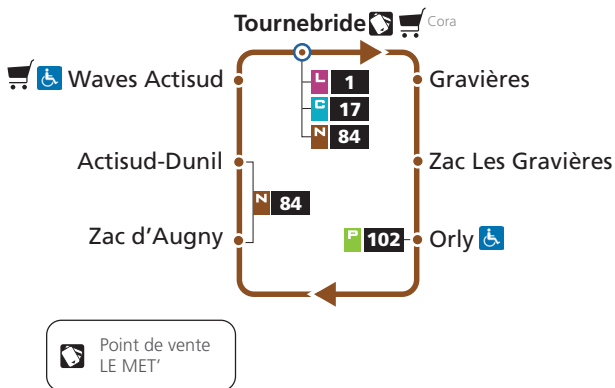

# Actisud

DIRECTIONS

Moulins Tournebride

NAVETTE

**Horaires Eté 2017**  
du 10 juillet au 3 septembre

**N ACTISUD** Moulins Tournebride

Point de vente LE MET'

**Actisud** → Moulins Tournebride  
DU LUNDI AU SAMEDI

Tournebride arrivée L1	Tournebride départ Nactisud	Gravières	Orly	Zac d'Augny	Actisud Dunil	Waves Actisud	Tournebride arrivée Nactisud	Tournebride départ L1
7h18	7h21	7h24	7h26	7h29	7h31	7h32	7h37	7h38
7h38	7h41	7h44	7h46	7h49	7h51	7h52	7h57	8h09
8h40	8h44	8h47	8h49	8h52	8h54	8h55	9h00	9h09
8h55	9h05	9h08	9h10	9h13	9h15	9h16	9h21	9h24
9h25	9h29	9h32	9h34	9h37	9h39	9h40	9h45	9h54
9h55	10h00	10h03	10h05	10h08	10h10	10h11	10h16	10h24
10h25	10h30	10h33	10h35	10h38	10h40	10h41	10h46	10h54
10h55	11h00	11h03	11h05	11h08	11h10	11h11	11h16	11h24
11h56	12h05	12h08	12h10	12h13	12h15	12h16	12h21	12h25
12h25	12h30	12h33	12h35	12h38	12h40	12h41	12h46	12h55
12h55	13h00	13h03	13h05	13h08	13h10	13h11	13h16	13h24
13h55	14h00	14h04	14h07	14h11	14h13	14h14	14h20	14h24
14h25	14h30	14h34	14h37	14h41	14h43	14h44	14h50	14h54
14h57	15h05	15h09	15h12	15h16	15h18	15h19	15h25	15h39
16h12	16h20	16h24	16h27	16h31	16h33	16h34	16h40	16h53
16h42	16h50	16h54	16h57	17h01	17h03	17h04	17h10	17h23
17h12	17h20	17h24	17h27	17h31	17h33	17h34	17h40	17h54
18h27	18h30	18h34	18h37	18h41	18h43	18h44	18h50	18h56
18h57	19h03	19h07	19h10	19h14	19h16	19h17	19h23	19h35
19h28	19h35	19h39	19h42	19h46	19h48	19h49	19h55	19h59