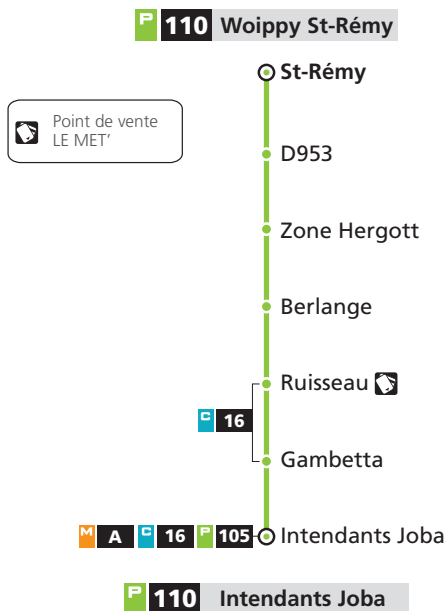

## Woippy – St-Rémy

## Horaires Eté 2017 du 10 juillet au 3 septembre

**DU LUNDI AU SAMEDI**

**DU LUNDI AU SAMEDI**

Woippy St-Rémy	D 953	Zone Hergott	Berlange	Ruisseau	Intendants Joba	Gare Routière
5h28	5h29	5h30	5h31	5h32	5h34	-
6h11	6h12	6h12	6h13	-	-	6h29
7h06	7h07	7h08	7h09	-	-	7h35
7h24	7h25	7h26	7h27	-	-	7h46
7h46	7h47	7h47	7h48	-	-	8h15
7h54	7h55	7h56	7h57	-	-	8h15
8h12 <b>b</b>	8h13 <b>b</b>	8h13 <b>b</b>	8h13 <b>b</b>	-	-	8h33 <b>b</b>
8h26	8h28	8h29	8h30	-	-	9h00
8h39	8h40	8h40	8h40	-	-	9h00
8h54	8h55	8h56	8h57	-	-	9h15
9h09 <b>b</b>	9h10 <b>b</b>	9h10 <b>b</b>	9h11 <b>b</b>	-	-	9h30 <b>b</b>
9h30	9h31	9h32	9h33	-	-	9h56
10h00	10h01	10h02	10h03	-	-	10h20
10h24	10h25	10h26	10h27	-	-	10h45
11h02	11h03	11h04	11h05	-	-	11h31
11h09	11h10	11h11	11h12	-	-	11h24
12h03	12h04	12h05	12h06	-	-	12h28
12h54	12h55	12h56	12h57	-	-	13h15
13h02	13h03	13h04	13h05	-	-	13h27
13h18	13h19	13h20	13h21	-	-	13h50
13h52	13h53	13h54	13h55	-	-	14h16
14h09 <b>b</b>	14h10 <b>b</b>	14h11 <b>b</b>	14h12 <b>b</b>	-	-	14h30 <b>b</b>
14h29	14h30	14h31	14h32	-	-	14h50
14h44	14h45	14h46	14h47	-	-	15h05
15h33	15h34	15h35	15h36	-	-	16h02
15h52	15h53	15h54	15h55	-	-	16h21
16h09	16h10	16h11	16h12	-	-	16h30
16h39	16h40	16h41	16h42	-	-	17h00
16h44 <b>g</b>	16h45 <b>g</b>	16h46 <b>g</b>	16h47 <b>g</b>	-	-	17h05 <b>g</b>
16h56 <b>f</b>	16h57 <b>f</b>	16h58 <b>f</b>	16h59 <b>f</b>	-	-	17h35
17h29	17h30	17h31	17h32	-	-	17h50
17h39 <b>b</b>	17h40 <b>b</b>	17h41 <b>b</b>	17h42 <b>b</b>	-	-	18h10 <b>b</b>
17h59	18h00	18h01	18h02	-	-	18h20
18h42 <b>b</b>	18h43 <b>b</b>	18h43 <b>b</b>	18h44 <b>b</b>	-	-	19h03 <b>b</b>
18h44 <b>b</b>	18h45 <b>b</b>	18h46 <b>b</b>	18h47 <b>b</b>	-	-	19h05
18h59	19h00	19h01	19h02	-	-	19h20
19h54	19h55	19h56	19h57	-	-	20h15