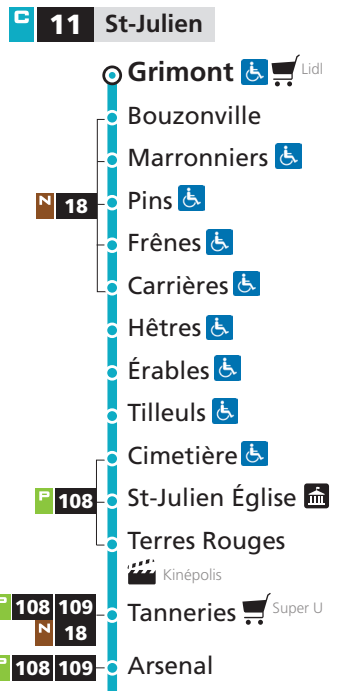

HORAIRES HIVER
DU 4 SEPTEMBRE 2017 AU 8 JUILLET 2018

DIRECTIONS

St-Julien-lès-Metz

Devant-les-Ponts

fréquence en heures de pointe

amplitude horaire du lundi au samedi

CITEIS

- ▲ Arrêt desservi dans un seul sens
- ♿ Arrêt accessible aux personnes à mobilité réduite
- 🛒 Espace Mobilité
- 🏠 Point de vente LE MET'
- 🏛️ Hôtel de Ville

DU LUNDI AU VENDREDI

Grimont	Tanneries	Tanneurs	Gare	République	Foch	Félix Maréchal
4h58	5h11	5h16	5h22	5h25	5h34	5h40
5h26	5h39	5h44	5h50	5h53	6h02	6h08
5h54	6h08	6h14	6h20	6h24	6h33	6h40
6h24	6h38	6h44	6h50	6h54	7h03	7h10
6h49	7h04	7h10	7h16	7h20	7h31	7h38
7h03	7h18	7h24	7h30	7h34	7h45	7h53
7h15r	7h31r	7h37r	7h44r	7h48r	-	-
7h25	7h42	7h48	7h55	7h59	8h11	8h19
7h46	8h03	8h10	8h17	8h21	8h33	8h41
8h07	8h24	8h31	8h38	8h42	8h54	9h02
8h29	8h46	8h52	8h59	9h03	9h13	9h21
8h56	9h13	9h19	9h26	9h30	9h40	9h48
9h27	9h43	9h49	9h56	10h00	10h10	10h18
9h57	10h13	10h19	10h26	10h30	10h40	10h48
10h27	10h43	10h49	10h56	11h00	11h10	11h18
10h56	11h12	11h18	11h25	11h29	11h39	11h47
11h25	11h41	11h47	11h54	11h58	12h08	12h16
11h54	12h10	12h16	12h23	12h27	12h37	12h45
12h24	12h40	12h46	12h53	12h57	13h07	13h15
12h54	13h10	13h16	13h23	13h27	13h37	13h45
13h25	13h40	13h46	13h53	13h57	14h09	14h17
13h55	14h10	14h16	14h23	14h27	14h39	14h47
14h25	14h40	14h46	14h53	14h57	15h09	15h17
14h52	15h07	15h13	15h20	15h24	15h36	15h44
15h14	15h29	15h35	15h42	15h46	15h58	16h06
15h33	15h49	15h56	16h03	16h07	16h19	16h27
15h54	16h10	16h17	16h24	16h28	16h40	16h48
16h15	16h31	16h38	16h45	16h49	17h03	17h11
16h36	16h52	16h59	17h06	17h10	17h24	17h32
16h57	17h13	17h20	17h27	17h31	17h45	17h53
17h17	17h33	17h40	17h47	17h51	18h05	18h13
17h37	17h53	18h00	18h08	18h12	18h26	18h34
17h59	18h14	18h21	18h28	18h32	18h45	18h53
18h23	18h38	18h44	18h51	18h55	19h07	19h15
18h49	19h04	19h10	19h17	19h21	19h33	19h41
19h20	19h35	19h41	19h47	19h50	20h00	20h07
19h50	20h05	20h11	20h17	20h20	20h30	20h37
20h22	20h36	20h41	20h47	20h50	20h59	21h05
20h54	21h07	21h12	21h17	21h20	21h29	21h35