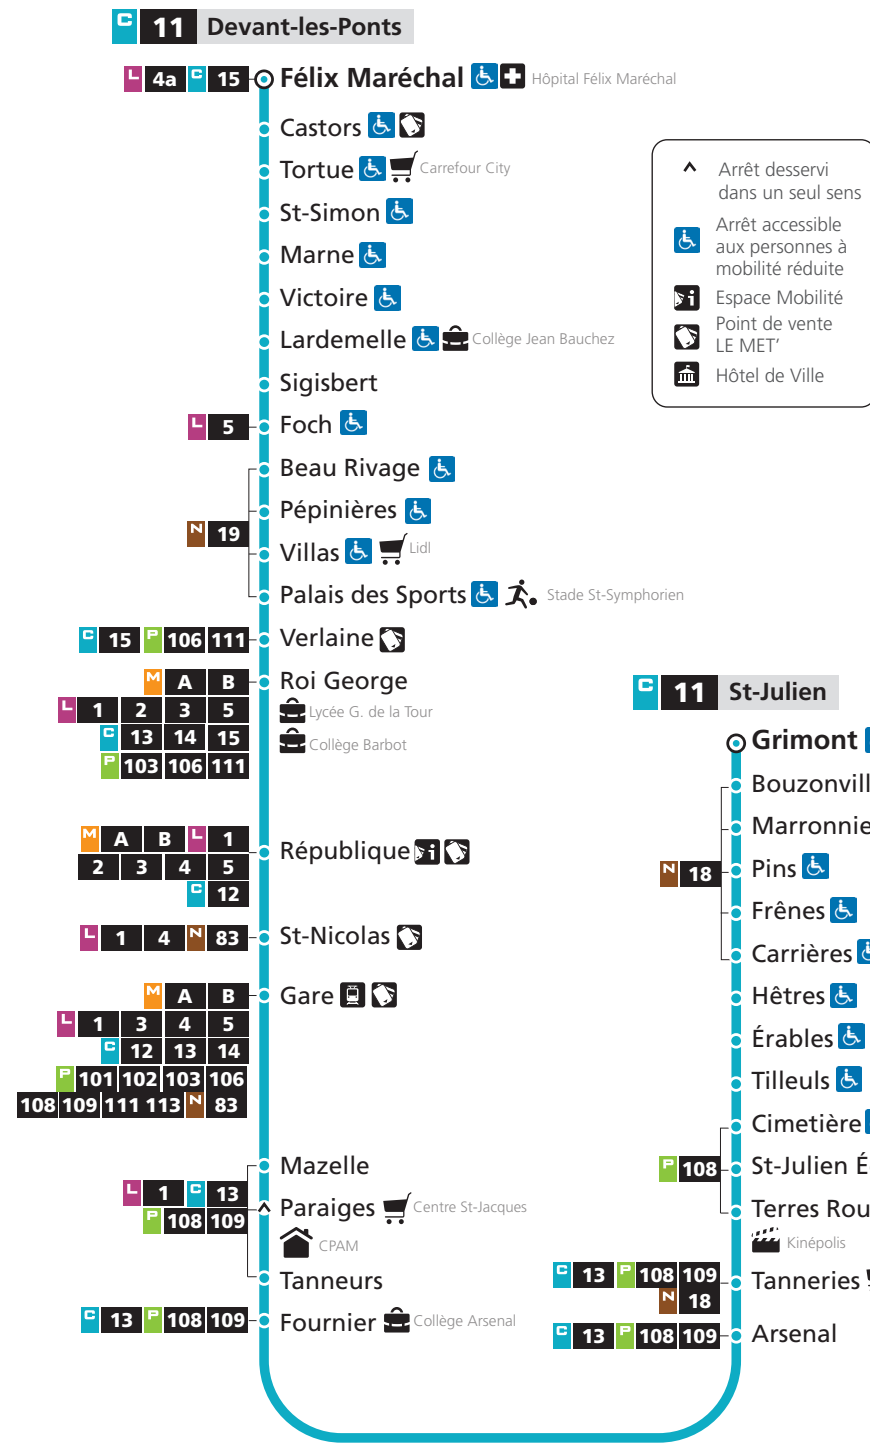

HORAIRES HIVER
DU 4 SEPTEMBRE 2017 AU 8 JUILLET 2018

DIRECTIONS

St-Julien-lès-Metz

Devant-les-Ponts

fréquence en heures de pointe

amplitude horaire du lundi au samedi

CITEIS

- ▲ Arrêt desservi dans un seul sens
- ♿ Arrêt accessible aux personnes à mobilité réduite
- 🛒 Espace Mobilité
- 🏠 Point de vente LE MET'
- 🏛️ Hôtel de Ville

DU LUNDI AU VENDREDI

Grimont	Tanneries	Tanneurs	Gare	République	Foch	Félix Maréchal
4h58	5h11	5h16	5h22	5h25	5h34	5h40
5h26	5h39	5h44	5h50	5h53	6h02	6h08
5h54	6h08	6h14	6h20	6h24	6h33	6h40
6h24	6h38	6h44	6h50	6h54	7h03	7h10
6h49	7h04	7h10	7h16	7h20	7h31	7h38
7h03	7h18	7h24	7h30	7h34	7h45	7h53
7h15r	7h31r	7h37r	7h44r	7h48r	-	-
7h25	7h42	7h48	7h55	7h59	8h11	8h19
7h46	8h03	8h10	8h17	8h21	8h33	8h41
8h07	8h24	8h31	8h38	8h42	8h54	9h02
8h29	8h46	8h52	8h59	9h03	9h13	9h21
8h56	9h13	9h19	9h26	9h30	9h40	9h48
9h27	9h43	9h49	9h56	10h00	10h10	10h18
9h57	10h13	10h19	10h26	10h30	10h40	10h48
10h27	10h43	10h49	10h56	11h00	11h10	11h18
10h56	11h12	11h18	11h25	11h29	11h39	11h47
11h25	11h41	11h47	11h54	11h58	12h08	12h16
11h54	12h10	12h16	12h23	12h27	12h37	12h45
12h24	12h40	12h46	12h53	12h57	13h07	13h15
12h54	13h10	13h16	13h23	13h27	13h37	13h45
13h25	13h40	13h46	13h53	13h57	14h09	14h17
13h55	14h10	14h16	14h23	14h27	14h39	14h47
14h25	14h40	14h46	14h53	14h57	15h09	15h17
14h52	15h07	15h13	15h20	15h24	15h36	15h44
15h14	15h29	15h35	15h42	15h46	15h58	16h06
15h33	15h49	15h56	16h03	16h07	16h19	16h27
15h54	16h10	16h17	16h24	16h28	16h40	16h48
16h15	16h31	16h38	16h45	16h49	17h03	17h11
16h36	16h52	16h59	17h06	17h10	17h24	17h32
16h57	17h13	17h20	17h27	17h31	17h45	17h53
17h17	17h33	17h40	17h47	17h51	18h05	18h13
17h37	17h53	18h00	18h08	18h12	18h26	18h34
17h59	18h14	18h21	18h28	18h32	18h45	18h53
18h23	18h38	18h44	18h51	18h55	19h07	19h15
18h49	19h04	19h10	19h17	19h21	19h33	19h41
19h20	19h35	19h41	19h47	19h50	20h00	20h07
19h50	20h05	20h11	20h17	20h20	20h30	20h37
20h22	20h36	20h41	20h47	20h50	20h59	21h05
20h54	21h07	21h12	21h17	21h20	21h29	21h35