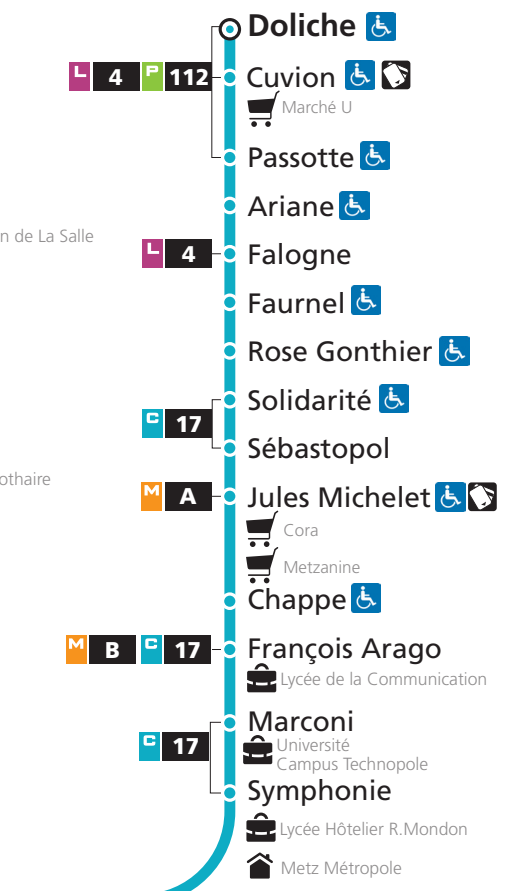

HORAIRES HIVER
DU 4 SEPTEMBRE 2017 AU 8 JUILLET 2018

DIRECTIONS

République

Grange-aux-Bois

fréquence en heures de pointe

amplitude horaire du lundi au samedi

CITEIS

- Arrêt accessible aux personnes à mobilité réduite
- Espace Mobilité
- Point de vente LE MET'

12 Grange-aux-Bois

12 → Grange-aux-Bois

DU LUNDI AU VENDREDI

République	Gare	Oberling	Giraudoux	Symphonie	Jules Michelet	Doliche
5h38	5h41	5h48	5h53	5h55	6h00	6h09
6h15	6h18	6h25	6h30	6h32	6h37	6h46
6h44	6h48	6h57	7h02	7h04	7h09	7h18
7h15	7h19	7h29	7h36	7h40	7h46	7h57
7h35	7h39	7h53	8h00	8h04	8h10	8h21
7h56	8h00	8h14	8h21	8h25	8h31	8h42
8h18	8h22	8h36	8h43	8h47	8h53	9h04
8h41	8h45	8h56	9h01	9h05	9h11	9h22
9h08	9h12	9h22	9h27	9h30	9h36	9h47
9h40	9h44	9h54	9h59	10h01	10h07	10h17
10h10	10h13	10h23	10h28	10h30	10h36	10h46
10h40	10h43	10h53	10h58	11h00	11h06	11h16
11h10	11h13	11h23	11h28	11h31	11h37	11h48
11h40	11h44	11h54	11h59	12h02	12h08	12h20
12h10	12h14	12h24	12h29	12h32	12h38	12h50
12h28	12h32	12h42	12h47	12h50	12h56	13h05
12h55	12h59	13h09	13h14	13h17	13h23	13h32
13h25	13h29	13h39	13h44	13h47	13h53	14h02
13h55	13h59	14h09	14h14	14h17	14h23	14h32
14h25	14h29	14h39	14h44	14h47	14h53	15h02
14h55	14h59	15h09	15h14	15h16	15h22	15h33
15h25	15h29	15h39	15h45	15h48	15h54	16h06
15h55	15h59	16h09	16h15	16h18	16h24	16h36
16h16	16h20	16h31	16h37	16h40	16h47	16h59
16h38	16h43	16h55	17h02	17h05	17h13	17h25
16h59	17h04	17h16	17h23	17h26	17h34	17h46
17h20	17h25	17h36	17h43	17h45	17h53	18h05
17h41	17h46	17h57	18h04	18h06	18h13	18h24
18h02	18h07	18h18	18h25	18h27	18h33	18h44
18h23	18h27	18h38	18h44	18h46	18h52	19h02
18h44	18h48	18h58	19h03	19h05	19h11	19h21
19h15	19h19	19h29	19h34	19h36	19h42	19h52
19h45	19h49	19h58	20h03	20h05	20h10	20h18
20h15	20h18	20h25	20h30	20h32	20h37	20h45
20h45	20h48	20h55	21h00	21h02	21h07	21h15