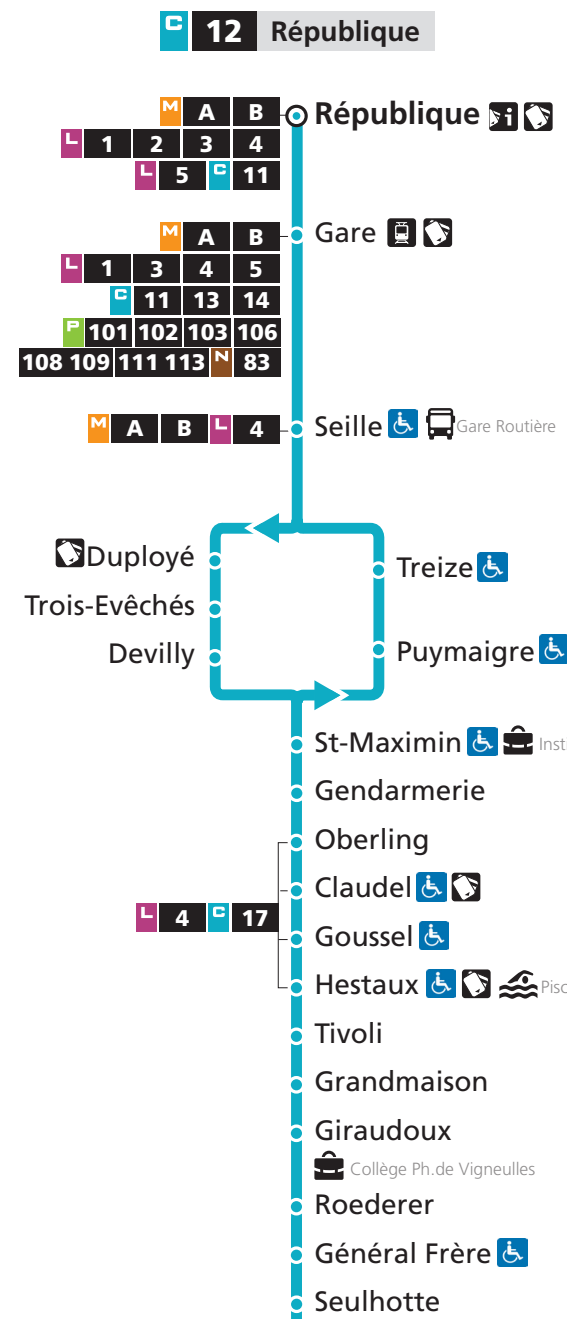

12 → République

DIMANCHE ET JOURS FÉRIÉS

Doliche	Jules Michelet	Symphonie	Giraudoux	Oberling	Gare	République
7h36	7h46	7h51	7h54	7h59	8h08	8h11
9h06	9h16	9h21	9h24	9h29	9h38	9h41
10h36	10h46	10h51	10h54	10h59	11h08	11h11
12h04	12h14	12h19	12h23	12h28	12h38	12h41
13h32	13h42	13h47	13h51	13h56	14h06	14h09
15h14	15h24	15h29	15h32	15h38	15h47	15h50
16h44	16h54	16h59	17h02	17h08	17h17	17h20
18h15	18h25	18h30	18h33	18h38	18h47	18h50
19h50	20h00	20h05	20h08	20h13	20h22	20h25

HORAIRES HIVER
DU 4 SEPTEMBRE 2017 AU 8 JUILLET 2018

DIRECTIONS

République

Grange-aux-Bois

fréquence en heures de pointe

amplitude horaire du lundi au samedi

CITEIS

- Arrêt accessible aux personnes à mobilité réduite
- Espace Mobilité
- Point de vente LE MET'