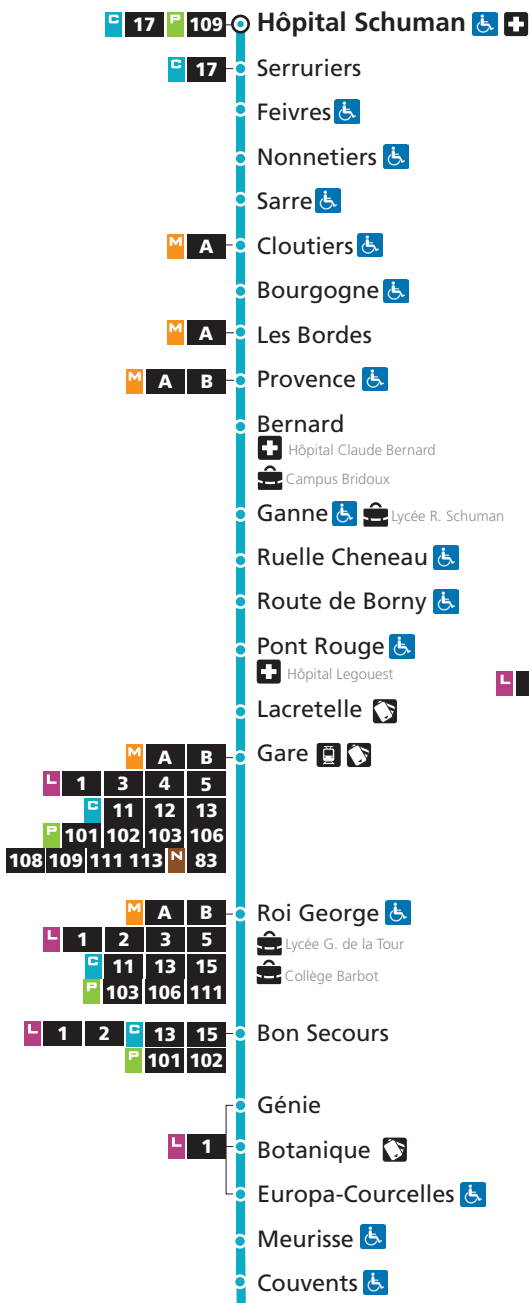

HORAIRES HIVER  
DU 4 SEPTEMBRE 2017 AU 8 JUILLET 2018

DIRECTIONS

Hôpital Schuman

Moulins Mairie

fréquence en heures de pointe

amplitude horaire du lundi au samedi

CITEIS

**14** Hôpital Schuman

- Arrêt desservi dans un seul sens
- Arrêt accessible aux personnes à mobilité réduite
- Point de vente LE MET'
- Hôtel de Ville

**14** Moulin Mairie

**14** → Moulin Mairie

**DU LUNDI AU VENDREDI**

Hôpital Schuman	Provence	Pont Rouge	Gare	Europa-Courcelles	Les Friches	Moulin Mairie
5h03	5h10	5h16	5h21	5h28	5h33	5h46
5h47	5h54	6h00	6h05	6h12	6h17	6h30
6h19	6h26	6h32	6h37	6h44	6h49	7h02
6h47	6h55	7h02	7h08	7h16	7h21	7h34
7h06	7h15	7h22	7h28	7h37	7h44	7h58
7h25	7h35	7h43	7h49	7h59	8h07	8h21
7h48	7h57	8h05	8h11	8h19	8h26	8h40
8h08	8h17	8h25	8h31	8h39	8h45	8h58
8h28	8h37	8h45	8h51	8h59	9h05	9h18
8h50	8h59	9h06	9h12	9h20	9h26	9h39
9h17	9h26	9h33	9h39	9h47	9h53	10h06
9h47	9h56	10h03	10h09	10h17	10h23	10h36
10h18	10h27	10h34	10h40	10h48	10h54	11h07
10h48	10h57	11h04	11h10	11h18	11h24	11h37
11h18	11h27	11h34	11h40	11h48	11h54	12h07
11h48	11h57	12h04	12h10	12h18	12h24	12h37
12h18	12h27	12h34	12h40	12h48	12h54	13h07
12h48	12h57	13h04	13h10	13h18	13h24	13h37
13h18	13h27	13h34	13h40	13h48	13h54	14h07
13h48	13h57	14h04	14h10	14h18	14h24	14h37
14h18	14h27	14h34	14h40	14h48	14h54	15h07
14h48	14h57	15h04	15h10	15h18	15h25	15h39
15h18	15h27	15h34	15h40	15h48	15h55	16h10
15h38	15h47	15h54	16h00	16h08	16h15	16h30
15h59	16h08	16h15	16h21	16h29	16h36	16h51
16h19	16h28	16h36	16h42	16h50	16h57	17h12
16h39	16h49	16h58	17h04	17h14	17h21	17h36
17h00	17h11	17h19	17h26	17h36	17h43	17h58
17h21	17h31	17h39	17h47	17h56	18h03	18h18
17h44	17h54	18h02	18h09	18h17	18h24	18h39
18h06	18h16	18h24	18h30	18h38	18h45	18h58
18h29	18h37	18h45	18h51	18h59	19h05	19h18
18h56	19h04	19h11	19h17	19h25	19h31	19h44
19h27	19h35	19h42	19h47	19h54	20h00	20h13
19h59	20h07	20h14	20h19	20h26	20h31	20h44
20h32	20h40	20h46	20h51	20h58	21h02	21h14
21h15	21h23	21h29	21h34	21h40	21h44	21h56