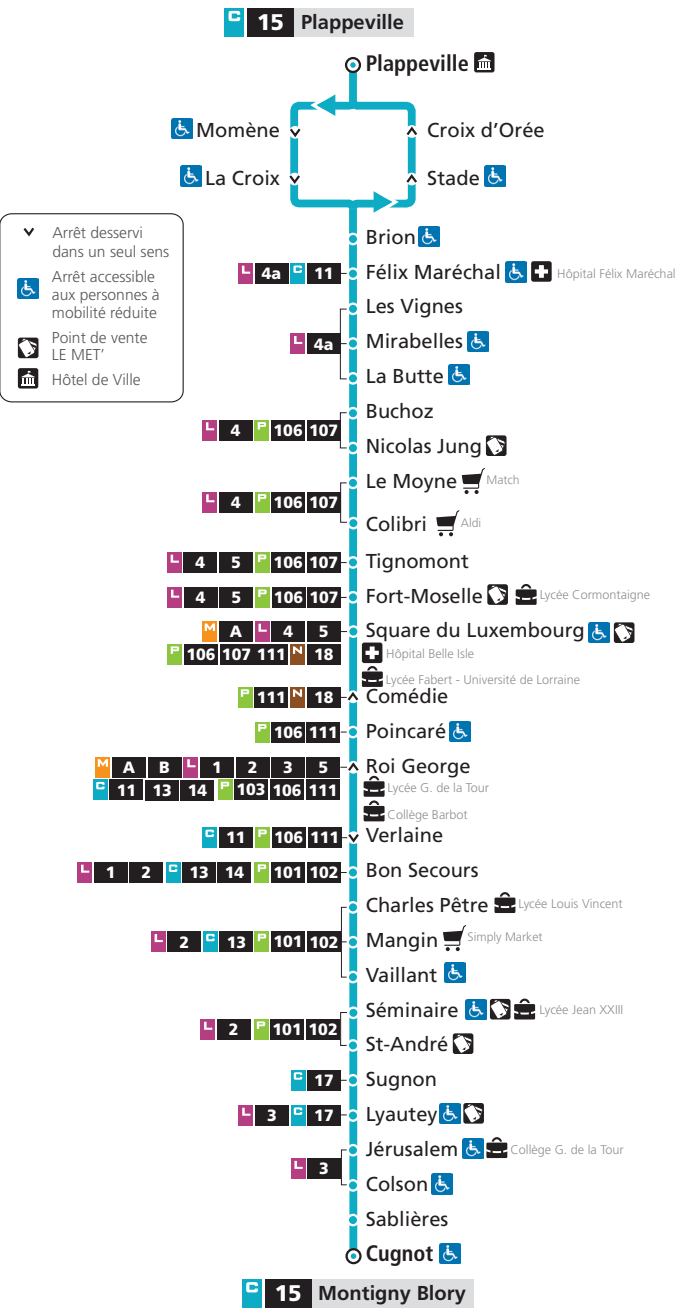

15 → Plappeville

SAMEDI

Cugnot	Séminaire	Bon Secours	Square du Luxembourg	Nicolas Jung	Félix Marechal	Plappeville
7h20	7h28	7h32	7h45	7h50	7h54	7h57
8h20	8h28	8h32	8h45	8h50	8h54	8h57
9h50	9h58	10h02	10h13	10h18	10h22	10h25
11h20	11h28	11h32	11h43	11h48	11h52	11h55
12h50	12h58	13h02	13h13	13h18	13h22	13h25
14h20	14h28	14h32	14h43	14h48	14h52	14h55
15h50	15h58	16h02	16h15	16h21	16h25	16h28
17h20	17h28	17h32	17h45	17h51	17h55	17h58
18h45	18h52	18h56	19h06	19h11	19h15	19h18

HORAIRES HIVER
DU 4 SEPTEMBRE 2017 AU 8 JUILLET 2018

DIRECTIONS

Plappeville

Montigny Blory

fréquence

amplitude horaire
du lundi au vendredi
Ne circule pas les
dimanches et jours fériés

CITEIS

DU LUNDI AU VENDREDI

Plappeville	Félix Maréchal	Nicolas Jung	Square du Luxembourg	Bon Secours	Séminaire	Cugnot
7h20	7h23	7h28	7h38	7h47	7h53	8h00
8h16	8h19	8h24	8h31	8h38	8h43	8h50
9h13	9h16	9h19	9h26	9h32	9h37	9h44
10h11	10h14	10h17	10h24	10h30	10h35	10h42
10h56	10h59	11h02	11h09	11h15	11h20	11h27
11h56	11h59	12h02	12h09	12h15	12h21	12h28
12h31	12h35	12h38	12h45	12h51	12h56	13h02
13h31	13h35	13h38	13h45	13h52	13h57	14h04
14h10	14h14	14h17	14h24	14h31	14h36	14h43
14h57	15h01	15h04	15h11	15h18	15h23	15h30
15h54	15h58	16h01	16h08	16h15	16h21	16h28
16h53	16h57	17h00	17h07	17h16	17h22	17h29
17h54	17h58	18h01	18h08	18h16	18h22	18h29
18h54	18h57	19h00	19h06	19h12	19h17	19h24

15 → Montigny Blory

SAMEDI

Plappeville	Félix Maréchal	Nicolas Jung	Square du Luxembourg	Bon Secours	Séminaire	Cugnot
7h20	7h23	7h26	7h32	7h39	7h44	7h51
8h10	8h13	8h16	8h22	8h29	8h34	8h41
9h00	9h03	9h06	9h12	9h19	9h24	9h31
10h30	10h33	10h36	10h42	10h49	10h54	11h01
12h00	12h03	12h06	12h12	12h19	12h24	12h31
13h30	13h33	13h36	13h42	13h49	13h54	14h01
15h05	15h08	15h11	15h17	15h24	15h29	15h36
16h35	16h38	16h41	16h47	16h54	16h59	17h06
18h05	18h08	18h11	18h17	18h24	18h29	18h36